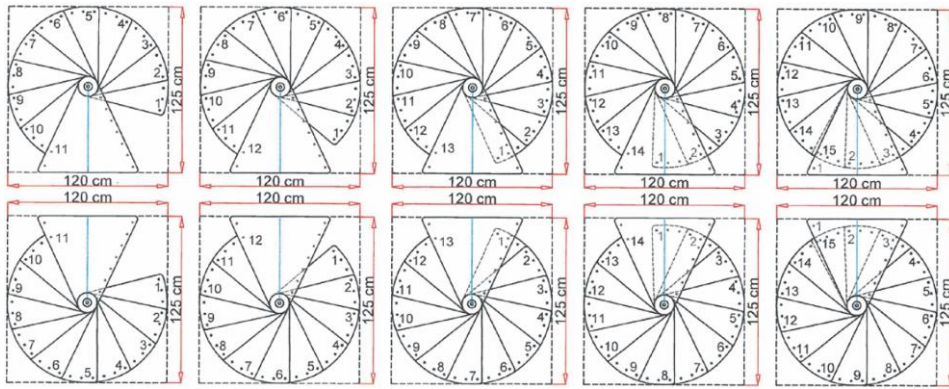

Technisches Datenblatt technical datasheet

Venezia

gültig / valid

von / from:

07.03.2023

bis / to:

	Einheit measure	Durchmesser / diameter		
		120	140	160
Außenradius outside radius	[mm]	600	700	800
max. Geschoßhöhe max. floor height	[mm]	3094	3094	3094
max. GH mit 1 Höherweiterung max floor height with 1 height extension	[mm]	3332	3332	3332
max. GH mit 2 Höherweiterungen max floor height with 2 height extensions	[mm]	3570	3570	3570
Auftrittstiefe tread depth	[mm]	210	236	244
Steigung rise	[mm]	220 - 238	220 - 238	220 - 238
freie Durchgangsbreite free passage width	[mm]	486	586	686
Geländerhöhe railing height	[mm]	900	900	900
Podestbreite platform width	[mm]	650	750	850
Drehung pro Stufe twist per step	[°]	26	26	23
Drehung des Podestes twist of the platform	[°]	50	50	50
Spindeldurchmesser spindle diameter	[mm]	127	127	127
Stufenstärke tread thickness	[mm]	35	35	35
Geländerstabdurchmesser railing rod diameter	[mm]	22	22	22
Handlaufdurchmesser handrail diameter	[mm]	40	40	40
Untergurtdurchmesser bottom chord diameter	[mm]	6	6	6

Material material	Venezia Buche schwarz Venezia beech black	Venezia Walnuss schwarz Venezia walnut black
Stufen steps	Buche, Buche auf Walnuss gebeizt, Eiche, Buche weiß lackiert beech, beech walnut stained, oak, beech white lacquered	
Handlauf handrail	Buche, Buche auf Walnuss gebeizt, Eiche, Buche weiß lackiert beech, beech walnut stained, oak, beech white lacquered	
Spindelrohr spindle tube	Stahl pulverbeschichtet in Grau, Schwarz oder Weiß Steel powdercoated in grey, black or white	
Geländerstab railing rod	Stahl pulverbeschichtet in Grau, Schwarz oder Weiß Steel powdercoated in grey, black or white	
sichtbare Kunststoffteile visible plastic parts	Schwarz, Grau oder Weiß black, grey or white	
Untergurte bottom chords	Edelstahl stainless steel	

Montagevarianten / Assembling options

Venezia 120 cm

Venezia 140 cm

Venezia 160 cm