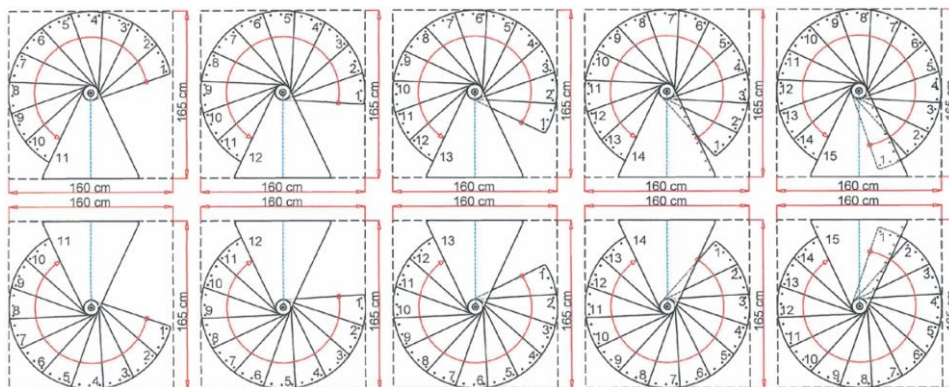

Technisches Datenblatt technical datasheet

Venezia

gültig / valid

von / from:

07.03.2023

bis / to:

	Einheit measure	Durchmesser / diameter		
		120	140	160
Außenradius outside radius	[mm]	600	700	800
max. Geschoßhöhe max. floor height	[mm]	3094	3094	3094
max. GH mit 1 Höherweiterung max floor height with 1 height extension	[mm]	3332	3332	3332
max. GH mit 2 Höherweiterungen max floor height with 2 height extensions	[mm]	3570	3570	3570
Auftrittstiefe tread depth	[mm]	210	236	244
Steigung rise	[mm]	220 - 238	220 - 238	220 - 238
freie Durchgangsbreite free passage width	[mm]	486	586	686
Geländerhöhe railing height	[mm]	900	900	900
Podestbreite platform width	[mm]	650	750	850
Drehung pro Stufe twist per step	[°]	26	26	23
Drehung des Podestes twist of the platform	[°]	50	50	50
Spindeldurchmesser spindle diameter	[mm]	127	127	127
Stufenstärke tread thickness	[mm]	35	35	35
Geländerstabdurchmesser railing rod diameter	[mm]	22	22	22
Handlaufdurchmesser handrail diameter	[mm]	40	40	40
Untergurtdurchmesser bottom chord diameter	[mm]	6	6	6

Montagevarianten / Assembling options

Venezia 120 cm

Venezia 140 cm

Venezia 160 cm