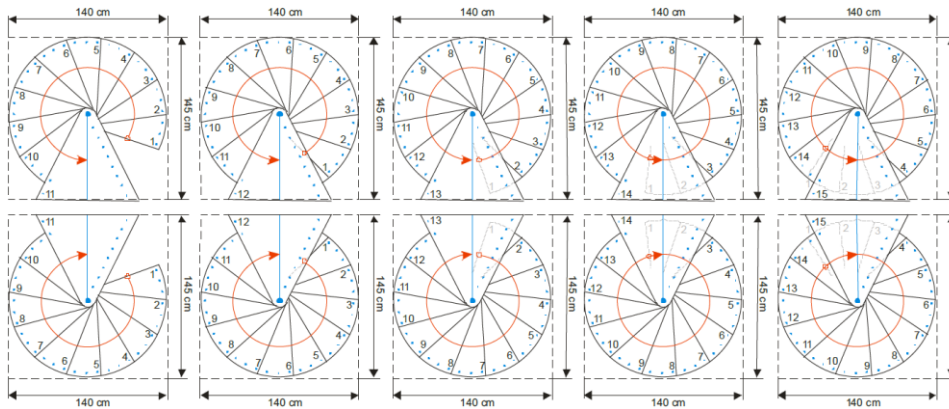

Technisches Datenblatt technical datasheet

Venezia

gültig / valid

von / from:

07.03.2023

bis / to:

	Einheit measure	Durchmesser / diameter		
		120	140	160
Außenradius outside radius	[mm]	600	700	800
max. Geschoßhöhe max. floor height	[mm]	3094	3094	3094
max. GH mit 1 Höherweiterung max floor height with 1 height extension	[mm]	3332	3332	3332
max. GH mit 2 Höherweiterungen max floor height with 2 height extensions	[mm]	3570	3570	3570
Auftrittstiefe tread depth	[mm]	210	236	244
Steigung rise	[mm]	220 - 238	220 - 238	220 - 238
freie Durchgangsbreite free passage width	[mm]	486	586	686
Geländerhöhe railing height	[mm]	900	900	900
Podestbreite platform width	[mm]	650	750	850
Drehung pro Stufe twist per step	[°]	26	26	23
Drehung des Podestes twist of the platform	[°]	50	50	50
Spindeldurchmesser spindle diameter	[mm]	127	127	127
Stufenstärke tread thickness	[mm]	35	35	35
Geländerstabdurchmesser railing rod diameter	[mm]	22	22	22
Handlaufdurchmesser handrail diameter	[mm]	40	40	40
Untergurtdurchmesser bottom chord diameter	[mm]	6	6	6

Material material	Venezia Buche schwarz Venezia beech black	Venezia Walnuss schwarz Venezia walnut black
Stufen steps	Buche, Buche auf Walnuss gebeizt, Eiche, Buche weiß lackiert beech, beech walnut stained, oak, beech white lacquered	
Handlauf handrail	Buche, Buche auf Walnuss gebeizt, Eiche, Buche weiß lackiert beech, beech walnut stained, oak, beech white lacquered	
Spindelrohr spindle tube	Stahl pulverbeschichtet in Grau, Schwarz oder Weiß Steel powdercoated in grey, black or white	
Geländerstab railing rod	Stahl pulverbeschichtet in Grau, Schwarz oder Weiß Steel powdercoated in grey, black or white	
sichtbare Kunststoffteile visible plastic parts	Schwarz, Grau oder Weiß black, grey or white	
Untergurte bottom chords	Edelstahl stainless steel	

Montagevarianten / Assembling options

Venezia 120 cm

Venezia 140 cm

Venezia 160 cm