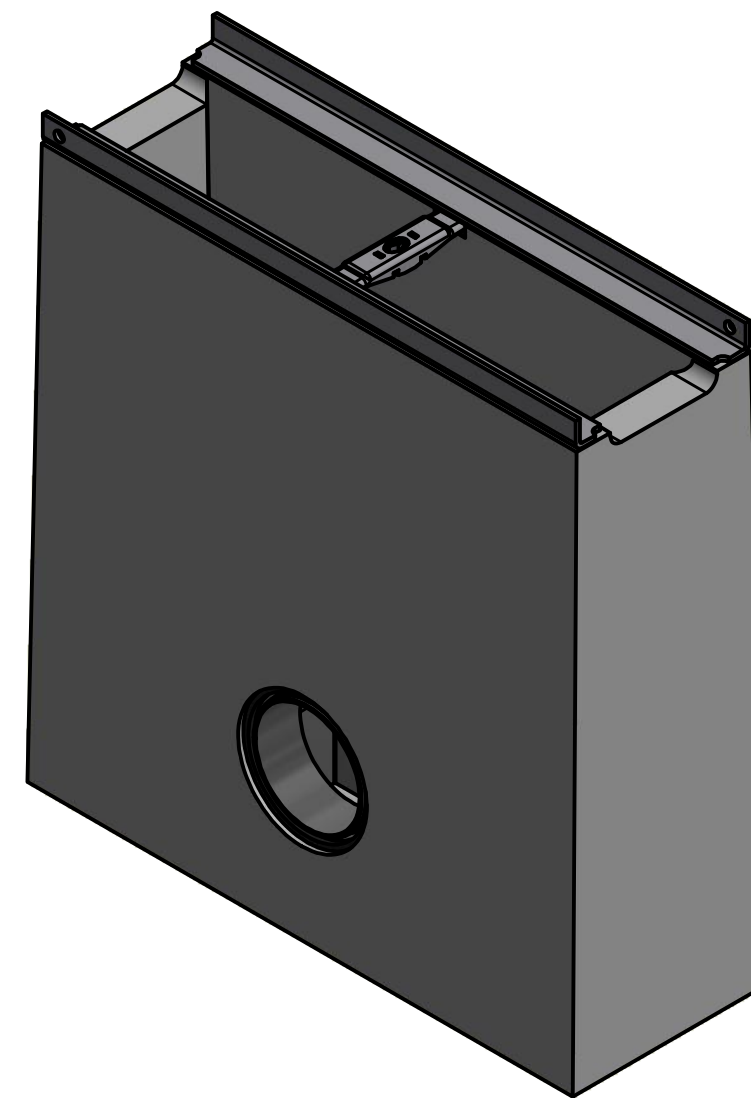

Schnitt / section / coupe A-A

Schnitt / section / coupe B-B

Draufsicht Darstellung ohne Schlammeimer  
top view (without silt bucket)  
vue de dessus (représenté sans panier décanteur)

Vertraulichkeit dieser Unterlage ist zu wahren. Schutzvermerk DIN 34 beachten.

**BIRCO**

BIRCO GmbH  
Herrenpfädel 142  
76532 Baden-Baden

	Datum	Name	Liniensinkkasten BIRCO light NW 100
gez.	09.07.2020	gz	
gepr.			
ges.			
Maßstab :		Zeichn. Nr.	
1 : 5		021035_2811_c_KD	
CAD A2			