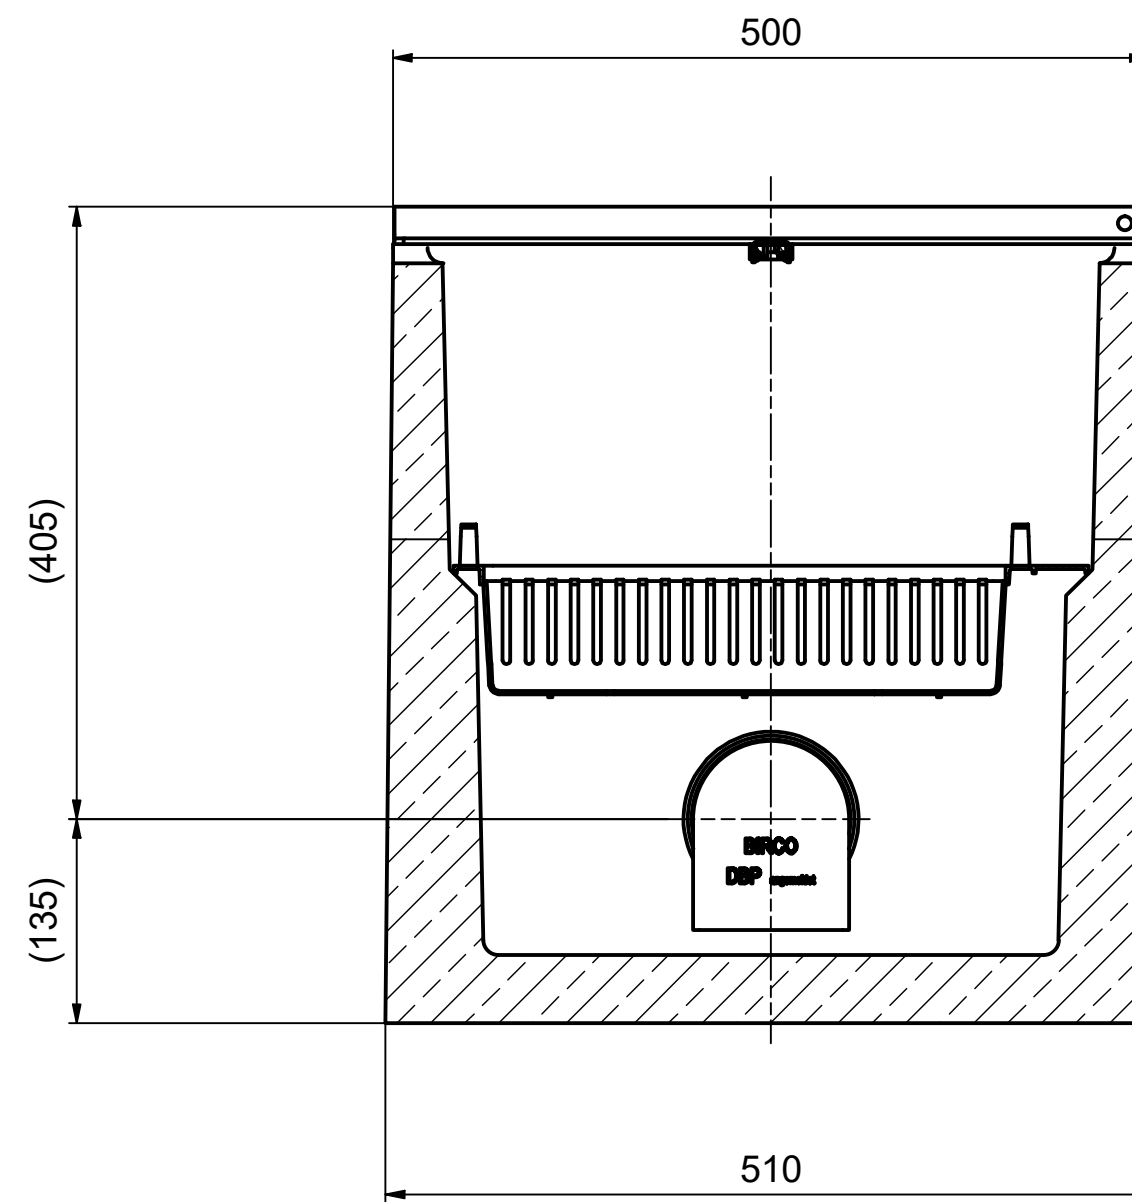

Schnitt / section / coupe A-A

Schnitt / section / coupe B-B

Draufsicht Darstellung ohne Schlammeimer  
top view (without silt bucket)  
vue de dessus (représenté sans panier décanteur)

Vertraulichkeit dieser Unterlage ist zu wahren. Schutzvermerk DIN 34 beachten.

**BIRCO**

BIRCO GmbH  
Herrenpfädel 142  
76532 Baden-Baden

	Datum	Name	Liniensinkkasten BIRCO light NW 100
gez.	09.07.2020	gz	
gepr.			
ges.			
Maßstab :		Zeichn. Nr.	
1 : 5		021035_2811_c_KD	
CAD A2			