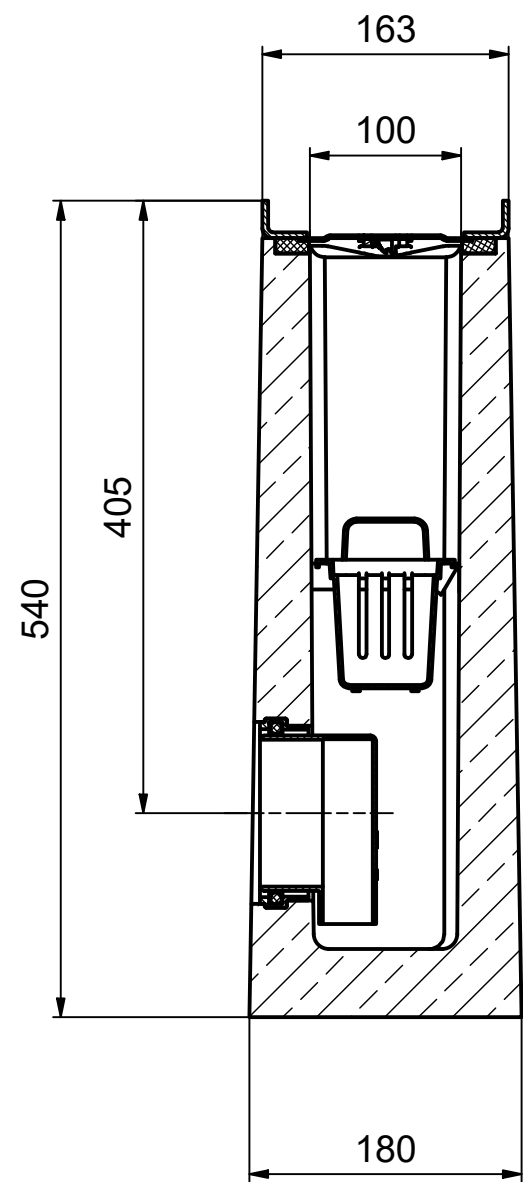

Schnitt / section / coupe A-A

Schnitt / section / coupe B-B

Draufsicht Darstellung ohne Schlammeimer  
top view (without silt bucket)  
vue de dessus (représenté sans panier décanteur)

Vertraulichkeit dieser Unterlage ist zu wahren. Schutzvermerk DIN 34 beachten.

**BIRCO**

BIRCO GmbH  
Herrenpfädel 142  
76532 Baden-Baden

	Datum	Name	Liniensinkkasten BIRCO light NW 100
gez.	09.07.2020	gz	
gepr.			
ges.			
Maßstab :		Zeichn. Nr.	
1 : 5		021035_2811_c_KD	
CAD A2			