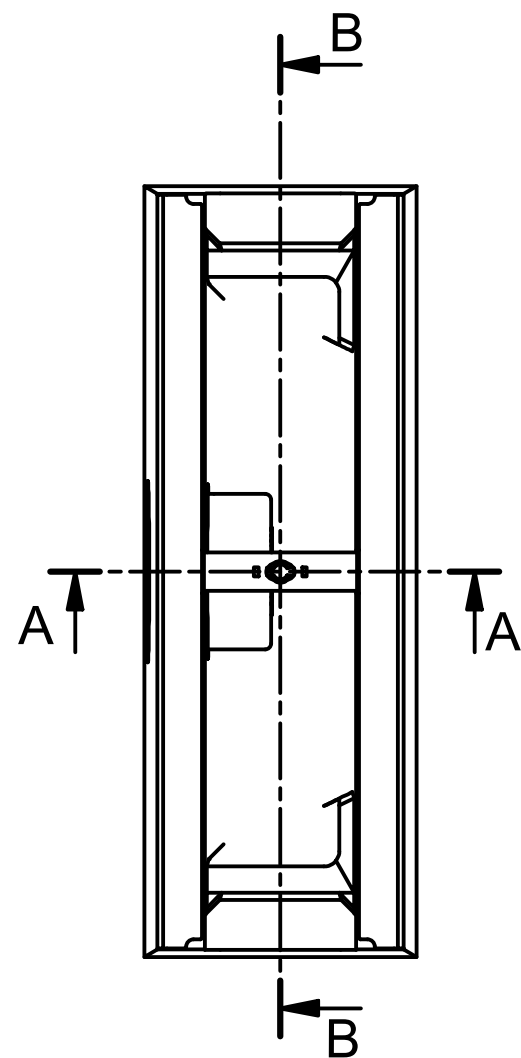

Schnitt / section / coupe A-A

Schnitt / section / coupe B-B

Draufsicht Darstellung ohne Schlammeimer  
top view (without silt bucket)  
vue de dessus (représenté sans panier décanteur)

Vertraulichkeit dieser Unterlage ist zu wahren. Schutzvermerk DIN 34 beachten.

**BIRCO**

BIRCO GmbH  
Herrenpfädel 142  
76532 Baden-Baden

	Datum	Name	Liniensinkkasten BIRCO light NW 100
gez.	09.07.2020	gz	
gepr.			
ges.			
Maßstab :		Zeichn. Nr.	
1 : 5		021035_2811_c_KD	
CAD A2			