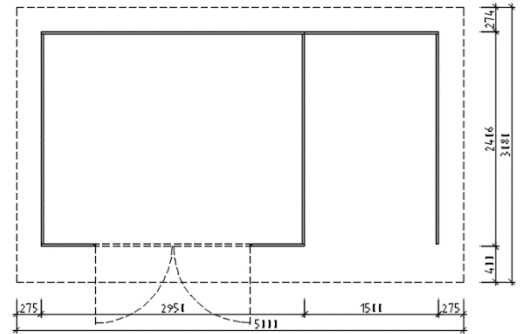

Massivholz-Gartenhaus

179.3024.40601 (naturbelassen)

Technische Angaben

Sockelmaß Breite (cm)	445	Dachgefälle (Grad)	1
Sockelmaß Tiefe (cm)	240	Vordach (cm)	40
Maß über alles Breite (cm)	504	Wandstärke (mm)	28
Maß über alles Tiefe (cm)	311	Fußbodenstärke (mm)	15,5
Maß über alles Höhe (cm)	224	Dachstärke (mm)	15,5
Grundfläche (m ²)	10,7	Schneelast Sk (kN)	0,75
Umbauter Raum (m ³)	23,4	Anzahl Dachbahnen	5
Dachfläche (m ²)	15,6	Seitenwandhöhe	215

Allgemeine Informationen

Material	sämtliche Holzteile aus Nadelholz
Unterkonstruktion	kesseldruckimprägnierten Bodenbalken
Tür	Massivholztür mit Zylinderschloss inkl. 3 Schlüssel, Durchgangsmaß 165x172cm
Innenraum	Wandbohlen, Boden- und Dachschalung, Dachpfetten naturbelassen

Zubehör (gegen Aufpreis)

Fenster, selbstklebende Dachbahn

Verpackung

Gewicht (kg)	774	Abmessung Paket 1 (cm)	353 / 120 / 62
Anzahl Packstücke	2	Abmessung Paket 2 (cm)	318 / 64 / 39