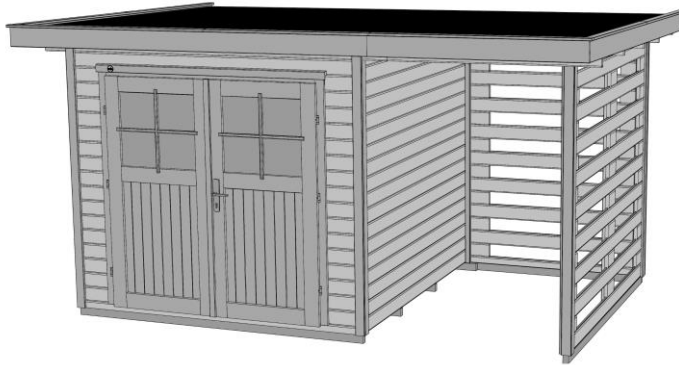

Massivholz-Gartenhaus

179.3024.40601 (naturbelassen)

Technische Angaben

Sockelmaß Breite (cm)	445	Dachgefälle (Grad)	1
Sockelmaß Tiefe (cm)	240	Vordach (cm)	40
Maß über alles Breite (cm)	504	Wandstärke (mm)	28
Maß über alles Tiefe (cm)	311	Fußbodenstärke (mm)	15,5
Maß über alles Höhe (cm)	224	Dachstärke (mm)	15,5
Grundfläche (m ²)	10,7	Schneelast Sk (kN)	0,75
Umbauter Raum (m ³)	23,4	Anzahl Dachbahnen	5
Dachfläche (m ²)	15,6	Seitenwandhöhe	215

Allgemeine Informationen

Material	sämtliche Holzteile aus Nadelholz
Unterkonstruktion	kesseldruckimprägnierten Bodenbalken
Tür	Massivholztür mit Zylinderschloss inkl. 3 Schlüssel, Durchgangsmaß 165x172cm
Innenraum	Wandbohlen, Boden- und Dachschalung, Dachpfetten naturbelassen

Farbvarianten

179.3024.40601	außen komplett naturbelassen
----------------	------------------------------

Lieferumfang

Montagematerial, übersichtliche Montageanleitung, Bitumendachbelag als Ersteindeckung