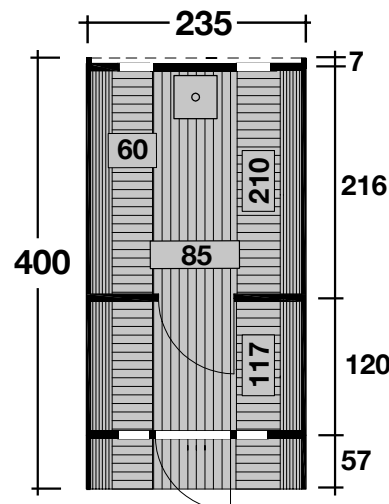

INKL. OFEN-
SCHUTZGITTER
UND SCHWARZEN
DACHSCHINDELN.
SAUNABÄNKE AUS
ASTFREIEM
ESPENHOLZ.

Weitere Informationen finden Sie unter: www.finnhaus.de oder im aktuellen Katalog.
Technische Änderungen, Druckfehler und Irrtümer vorbehalten.