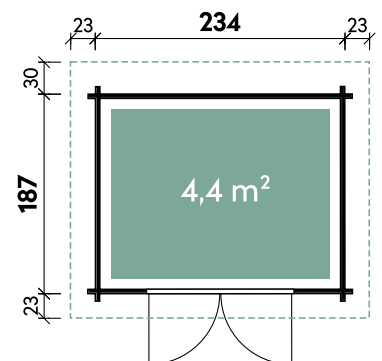

*Lieferung innerhalb Deutschland (Festland). Luxemburg und Österreich gegen Aufpreis.

**Fundamenthölzer sind im Fußboden-Set enthalten. Fundamenthölzer sind für die Langlebigkeit der Häuser empfehlenswert.

Weitere Informationen und Zubehör finden Sie unter: www.finnhaus.de/produkte/bella oder im aktuellen Katalog.

Technische Änderungen, Druckfehler und Irrtümer vorbehalten.