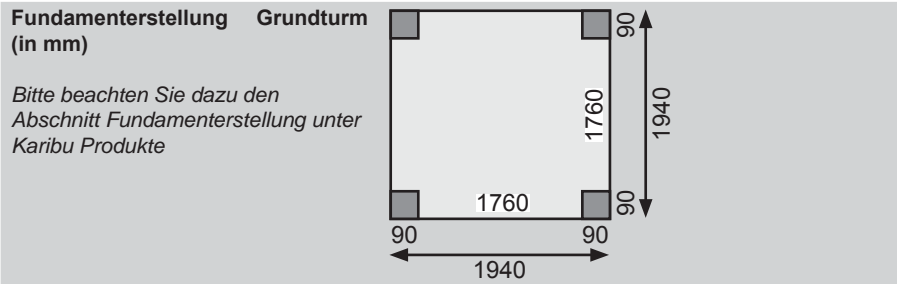

Spielgerät

Grundturm

Außenmaße	B 200 × T 200 cm
Innenmaße	B 186 × T 186 cm
Dachstand	B 217 × T 205 cm
Dachfläche	6,1 m ²
Schindelbedarf	3 Pakete
Gesamthöhe	H 345 cm
Innenhöhe	Ca H 115 -216 cm
Podesthöhe	H 125 cm
Wand, Dach und Boden	18 mm Massivholz
Ausführung	Fichte, naturbelassen
Pfosten	4 Stück (90 × 90 mm, Massivholz)
Leiter	H 129 × B 54 cm
Sandkiste	H 14 cm
Bedarf Schaukelanker	4 Stück
Zugelassenes Gesamtgewicht	150 kg
Paketmaße	B 240 × T 120 × H 30 cm / 150 kg