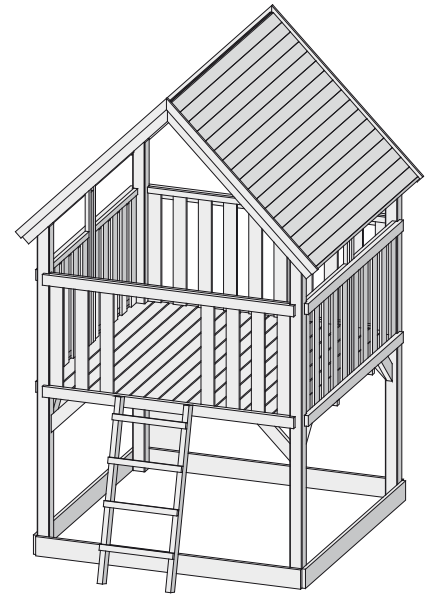

Spielgerät

Grundturm

Außenmaße	B 200 × T 200 cm
Innenmaße	B 186 × T 186 cm
Dachstand	B 217 × T 205 cm
Dachfläche	6,1 m ²
Schindelbedarf	3 Pakete
Gesamthöhe	H 345 cm
Innenhöhe	Ca H 115 -216 cm
Podesthöhe	H 125 cm
Wand, Dach und Boden	18 mm Massivholz
Ausführung	Fichte, naturbelassen
Pfosten	4 Stück (90 × 90 mm, Massivholz)
Leiter	H 129 × B 54 cm
Sandkiste	H 14 cm
Bedarf Schaukelanker	4 Stück
Zugelassenes Gesamtgewicht	150 kg
Paketmaße	B 240 × T 120 × H 30 cm / 150 kg

Erhältliches Zubehör
(Gegen Aufpreis):

1. Holzrampe
2. Netzrampe
3. Doppelschaukel mit Netzrampe
4. Wellenrutsche 232 cm