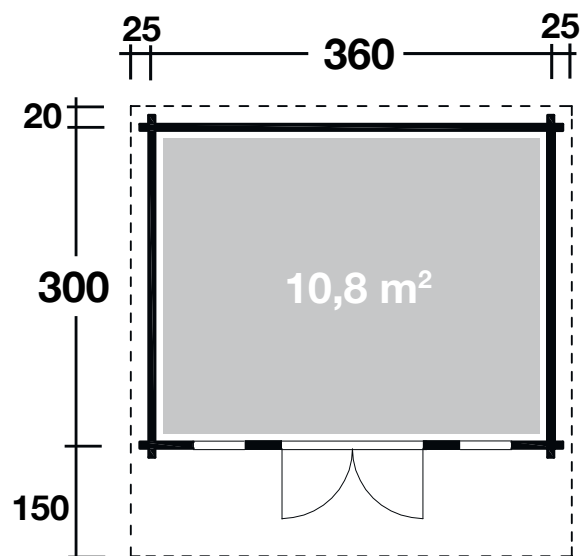

Weitere Informationen finden Sie unter: www.finnhaus.de oder im aktuellen Katalog.
Technische Änderungen, Druckfehler und Irrtümer vorbehalten.