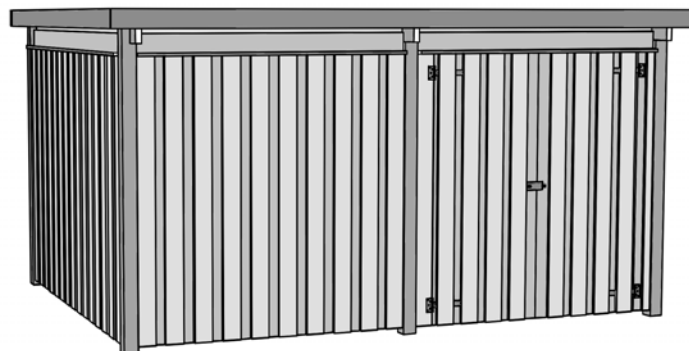

FLACHDACH – LAGERHAUS 4

ART.-NR.: 607.0704.00.00

Sockelmaß [cm]	Maß incl. Dachüberst. [cm]	Grundfläche [m ²]	Rauminhalt [m ³]	Zul. Schneelast [kN/m ²]	Gewicht [kg]
389 x 288	408 x 318	11,20	23,97	1,25	-

Allgemeines:

- Holzbauteile sind aus gehobeltem Nadelholz und kesseldruckimprägniert nach DIN 68800
- Wände bestehen aus 20mm starken Glattkantbrettern, auf Rahmenhölzer 4,0 x 6,0cm
- die Tür kann in alle Wände montiert werden
- Ausführung der Tür als Einflügel- oder Zweiflügeltür möglich
- Tür besitzt als Verschluss eine Sicherheitsüberfalle mit Drehöse

Tragsystem:

- Pfosten: 9 x 9 cm
- Stabile Dachpfetten

Dach:

- PVC-Trapezplatten
- Farbe: grau, recyclefähig

Zubehör: (gegen Aufpreis)

- H-Anker-Set

Verpackung:

- 3 Pakete incl. Montagematerial und übersichtlicher Montageanleitung
- Verpackungsmaße: L/B/H =