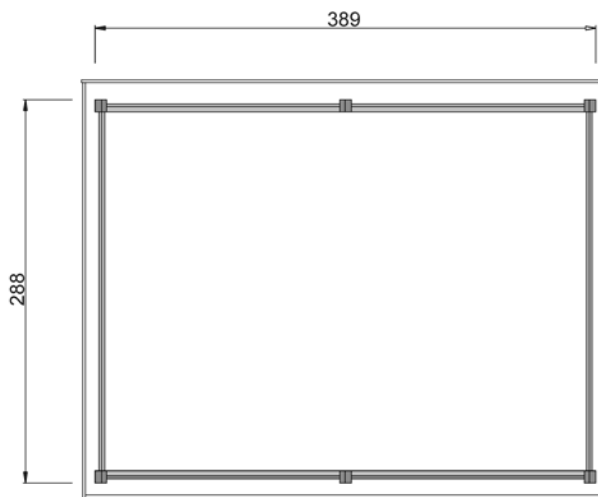

FLACHDACH – LAGERHAUS 4

ART.-NR.: 607.0704.00.00

Sockelmaß [cm]	Maß incl. Dachüberst. [cm]	Grundfläche [m ²]	Rauminhalt [m ³]	Zul. Schneelast [kN/m ²]	Gewicht [kg]
389 x 288	408 x 318	11,20	23,97	1,25	-

Allgemeines:

- Holzbauteile sind aus gehobeltem Nadelholz und kesseldruckimprägniert nach DIN 68800
- Wände bestehen aus 20mm starken Glattkantbrettern, auf Rahmenhölzer 4,0 x 6,0cm
- die Tür kann in alle Wände montiert werden
- Ausführung der Tür als Einflügel- oder Zweiflügeltür möglich
- Tür besitzt als Verschluss eine Sicherheitsüberfalle mit Drehöse

Tragsystem:

- Pfosten: 9 x 9 cm
- Stabile Dachpfetten

Dach:

- PVC-Trapezplatten
- Farbe: grau, recyclefähig

Zubehör: (gegen Aufpreis)

- H-Anker-Set

Verpackung:

- 3 Pakete incl. Montagematerial und übersichtlicher Montageanleitung
- Verpackungsmaße: L/B/H =