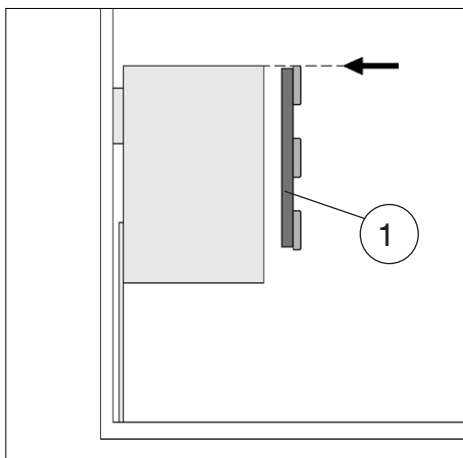

Montageanleitung für Ofenschutz

Art.-Nr.: 500.0124.72.00

Pos	Bild	Abmessung (mm)	Anzahl (Stück)
1	B537.03.0014 	46,5/615/330	1
2	G537.03.0003 	28/28/320	1
3	G537.03.0004 	18,5/70/455	3
M1	K001.5040.0004 	4,0 x 50	4
M2	K001.4040.0004 	4,0 x 40	12

- Zuluftöffnung

- erst vorbohren, dann schrauben

	M1	4,0 x 50
	M2	4,0 x 40

WEKA KOMPAKT O6,0 / O8,0

	M1	4,0 x 50
	M2	4,0 x 40

WEKA CLASSIK OS / BioAktiv

www.weka-holzbau.com

WEKA Holzbau GmbH