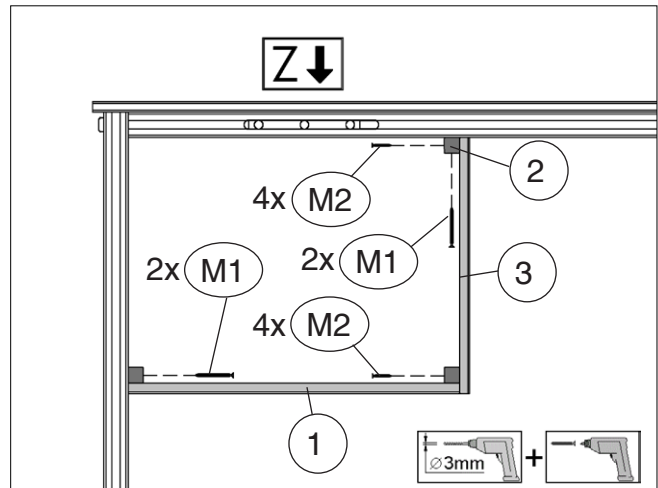

Montageanleitung für Ofenschutz

Art.-Nr.: 500.0124.72.00

Pos	Bild	Abmessung (mm)	Anzahl (Stück)
1	B537.03.0014 	46,5/615/330	1
2	G537.03.0003 	28/28/320	1
3	G537.03.0004 	18,5/70/455	3
M1	K001.5040.0004 	4,0 x 50	4
M2	K001.4040.0004 	4,0 x 40	12

- Zuluftöffnung

- erst vorbohren, dann schrauben

	M1	4,0 x 50
	M2	4,0 x 40

WEKA KOMPAKT O6,0 / O8,0

	M1	4,0 x 50
	M2	4,0 x 40

WEKA CLASSIK OS / BioAktiv

www.weka-holzbau.com

WEKA Holzbau GmbH