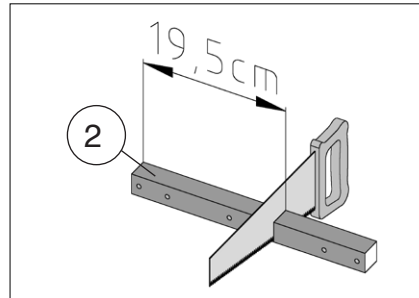

Montageanleitung für Ofenschutz

Art.-Nr.: 500.0124.72.00

Pos	Bild	Abmessung (mm)	Anzahl (Stück)
1	B537.03.0014 	46,5/615/330	1
2	G537.03.0003 	28/28/320	1
3	G537.03.0004 	18,5/70/455	3
M1	K001.5040.0004 	4,0 x 50	4
M2	K001.4040.0004 	4,0 x 40	12

- Zuluftöffnung

- erst vorbohren, dann schrauben

	M1	4,0 x 50
	M2	4,0 x 40

WEKA KOMPAKT O6,0 / O8,0

	M1	4,0 x 50
	M2	4,0 x 40

WEKA CLASSIK OS / BioAktiv

www.weka-holzbau.com

WEKA Holzbau GmbH