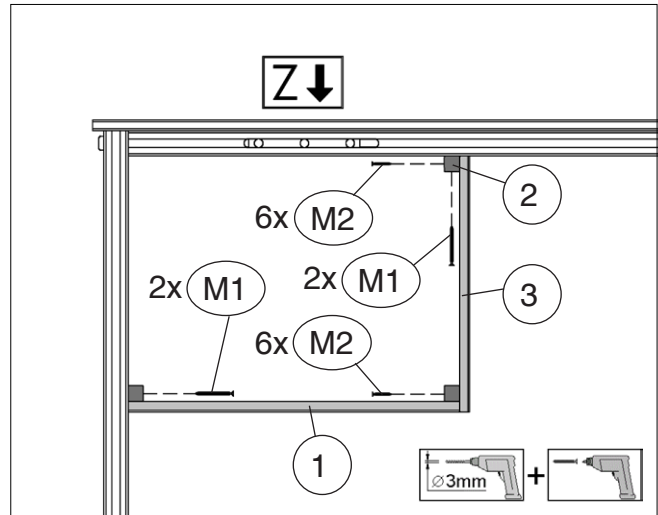

Montageanleitung für Ofenschutz

Art.-Nr.: 500.0124.72.00

Pos	Bild	Abmessung (mm)	Anzahl (Stück)
1	B537.03.0014 	46,5/615/330	1
2	G537.03.0003 	28/28/320	1
3	G537.03.0004 	18,5/70/455	3
M1	K001.5040.0004 	4,0 x 50	4
M2	K001.4040.0004 	4,0 x 40	12

- Zuluftöffnung

- erst vorbohren, dann schrauben

	M1	4,0 x 50
	M2	4,0 x 40

WEKA KOMPAKT O6,0 / O8,0

	M1	4,0 x 50
	M2	4,0 x 40

WEKA CLASSIK OS / BioAktiv

www.weka-holzbau.com

WEKA Holzbau GmbH