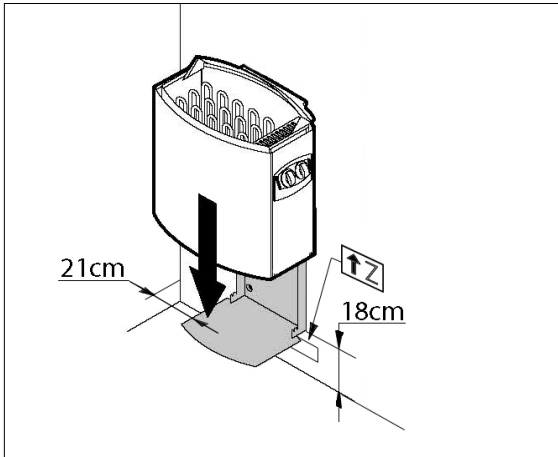

Montageanleitung für Ofenschutz

Art.-Nr.: 500.0124.72.00

Pos	Bild	Abmessung (mm)	Anzahl (Stück)
1	B537.03.0014 	46,5/615/330	1
2	G537.03.0003 	28/28/320	1
3	G537.03.0004 	18,5/70/455	3
M1	K001.5040.0004 	4,0 x 50	4
M2	K001.4040.0004 	4,0 x 40	12

- Zuluftöffnung

- erst vorbohren, dann schrauben

	M1	4,0 x 50
	M2	4,0 x 40

WEKA KOMPAKT O6,0 / O8,0

	M1	4,0 x 50
	M2	4,0 x 40

WEKA CLASSIK OS / BioAktiv

www.weka-holzbau.com

WEKA Holzbau GmbH