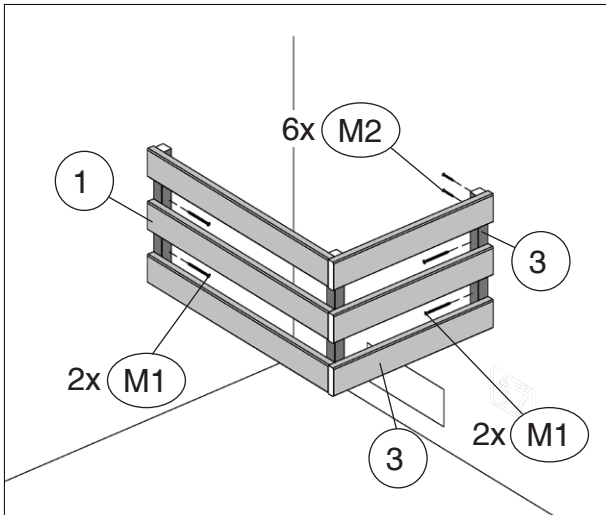

Montageanleitung für Ofenschutz

Art.-Nr.: 500.0124.72.00

Pos	Bild	Abmessung (mm)	Anzahl (Stück)
1	B537.03.0014 	46,5/615/330	1
2	G537.03.0003 	28/28/320	1
3	G537.03.0004 	18,5/70/455	3
M1	K001.5040.0004 	4,0 x 50	4
M2	K001.4040.0004 	4,0 x 40	12

- Zuluftöffnung

- erst vorbohren, dann schrauben

	M1	4,0 x 50
	M2	4,0 x 40

WEKA KOMPAKT O6,0 / O8,0

	M1	4,0 x 50
	M2	4,0 x 40

WEKA CLASSIK OS / BioAktiv

www.weka-holzbau.com

WEKA Holzbau GmbH