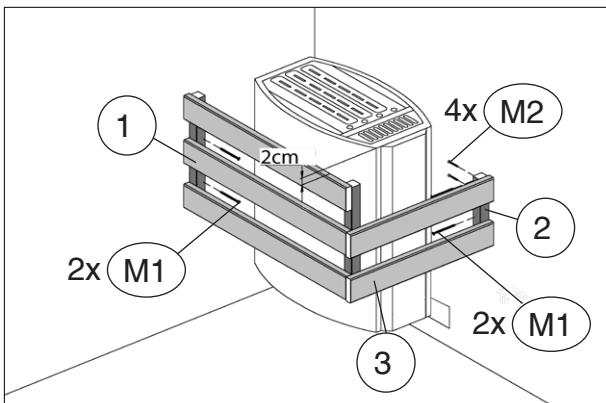

Montageanleitung für Ofenschutz

Art.-Nr.: 500.0124.72.00

Pos	Bild	Abmessung (mm)	Anzahl (Stück)
1	B537.03.0014 	46,5/615/330	1
2	G537.03.0003 	28/28/320	1
3	G537.03.0004 	18,5/70/455	3
M1	K001.5040.0004 	4,0 x 50	4
M2	K001.4040.0004 	4,0 x 40	12

- Zuluftöffnung

- erst vorbohren, dann schrauben

	M1	4,0 x 50
	M2	4,0 x 40

WEKA KOMPAKT O6,0 / O8,0

	M1	4,0 x 50
	M2	4,0 x 40

WEKA CLASSIK OS / BioAktiv

www.weka-holzbau.com

WEKA Holzbau GmbH