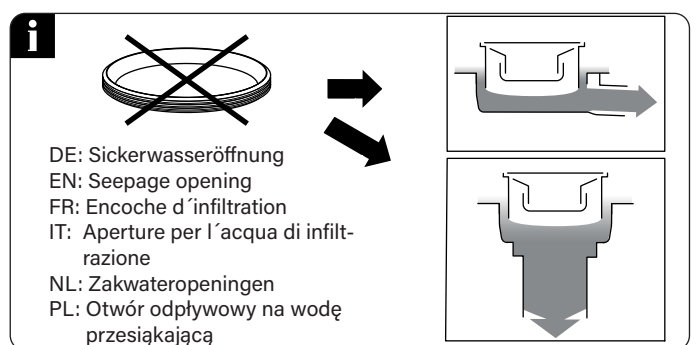

# Ecoguss mit Anschlussrand

Ecoguss with connection rim · Ecoguss avec avec embout de raccordement ·  
Ecoguss con bordo di connessione · Ecoguss met aansluitrand ·  
Ecoguss z krawędzią przyłączeniową

## Technischer Kundendienst

Ihren Ansprechpartner vor Ort finden Sie  
auf der KESSEL-Homepage: [www.kessel.de/kundendienst](http://www.kessel.de/kundendienst)

A

**B**

**KESSEL**

Icon	Bedeutung / Meaning / Signification / Significato / Betekenis/ Znaczenie	Icon	Bedeutung / Meaning / Signification / Significato / Betekenis/ Znaczenie
	Lieferumfang / Scope of delivery / Détail de livraison / Dotazione / Leveringsomvang / Zakres dostawy		
	Einbau / Installation / Montage / Montaggio / Montage / Montaż		