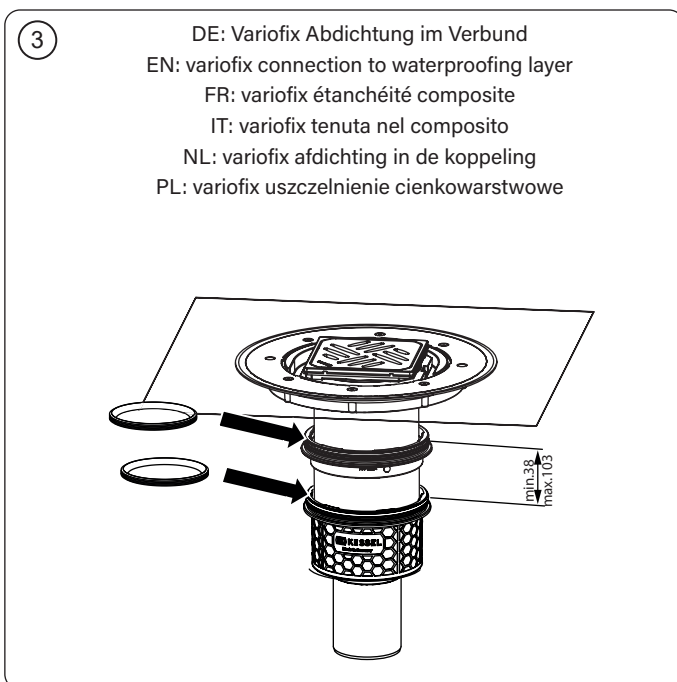

# Ecoguss mit Anschlussrand

Ecoguss with connection rim · Ecoguss avec avec embout de raccordement ·  
Ecoguss con bordo di connessione · Ecoguss met aansluitrand ·  
Ecoguss z krawędzią przyłączeniową

## Technischer Kundendienst

Ihren Ansprechpartner vor Ort finden Sie  
auf der KESSEL-Homepage: [www.kessel.de/kundendienst](http://www.kessel.de/kundendienst)

A

**B**

**KESSEL**

Icon	Bedeutung / Meaning / Signification / Significato / Betekenis/ Znaczenie	Icon	Bedeutung / Meaning / Signification / Significato / Betekenis/ Znaczenie
	Lieferumfang / Scope of delivery / Détail de livraison / Dotazione / Leveringsomvang / Zakres dostawy		
	Einbau / Installation / Montage / Montaggio / Montage / Montaż		