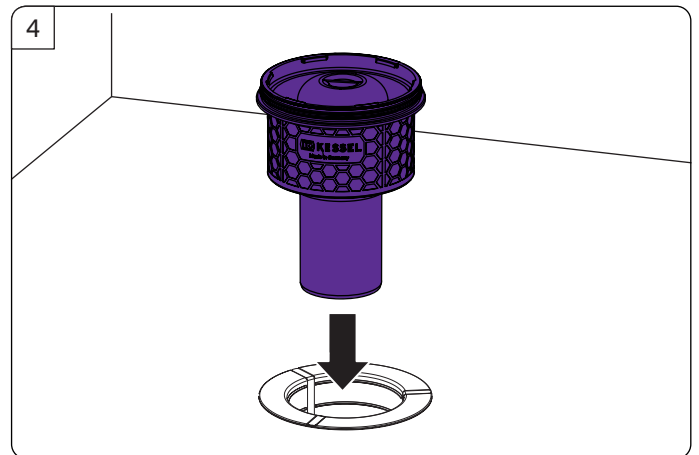

# Ecoguss mit Anschlussrand

Ecoguss with connection rim · Ecoguss avec avec embout de raccordement ·  
Ecoguss con bordo di connessione · Ecoguss met aansluitrand ·  
Ecoguss z krawędzią przyłączeniową

## Technischer Kundendienst

Ihren Ansprechpartner vor Ort finden Sie  
auf der KESSEL-Homepage: [www.kessel.de/kundendienst](http://www.kessel.de/kundendienst)

A

**B**

**KESSEL**

Icon	Bedeutung / Meaning / Signification / Significato / Betekenis/ Znaczenie	Icon	Bedeutung / Meaning / Signification / Significato / Betekenis/ Znaczenie
	Lieferumfang / Scope of delivery / Détail de livraison / Dotazione / Leveringsomvang / Zakres dostawy		
	Einbau / Installation / Montage / Montaggio / Montage / Montaż		