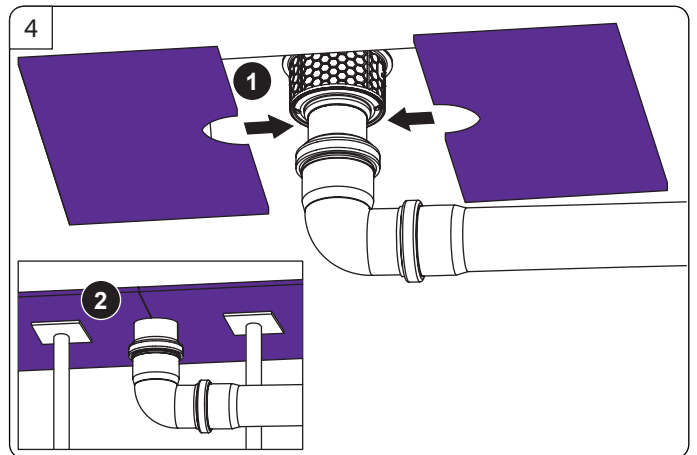

# Ecoguss mit Anschlussrand

Ecoguss with connection rim · Ecoguss avec avec embout de raccordement ·  
Ecoguss con bordo di connessione · Ecoguss met aansluitrand ·  
Ecoguss z krawędzią przyłączeniową

## Technischer Kundendienst

Ihren Ansprechpartner vor Ort finden Sie  
auf der KESSEL-Homepage: [www.kessel.de/kundendienst](http://www.kessel.de/kundendienst)

A

**B**

**KESSEL**

Icon	Bedeutung / Meaning / Signification / Significato / Betekenis/ Znaczenie	Icon	Bedeutung / Meaning / Signification / Significato / Betekenis/ Znaczenie
	Lieferumfang / Scope of delivery / Détail de livraison / Dotazione / Leveringsomvang / Zakres dostawy		
	Einbau / Installation / Montage / Montaggio / Montage / Montaż		