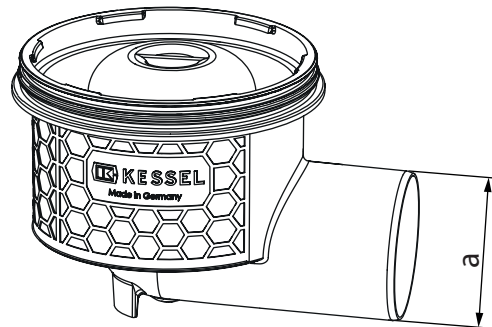

# Ecoguss mit Anschlussrand

Ecoguss with connection rim · Ecoguss avec avec embout de raccordement ·  
Ecoguss con bordo di connessione · Ecoguss met aansluitrand ·  
Ecoguss z krawędzią przyłączeniową

DN50 / a=58mm  
DN70 / a=78mm  
DN80 / a=83mm  
DN100 / a=110mm