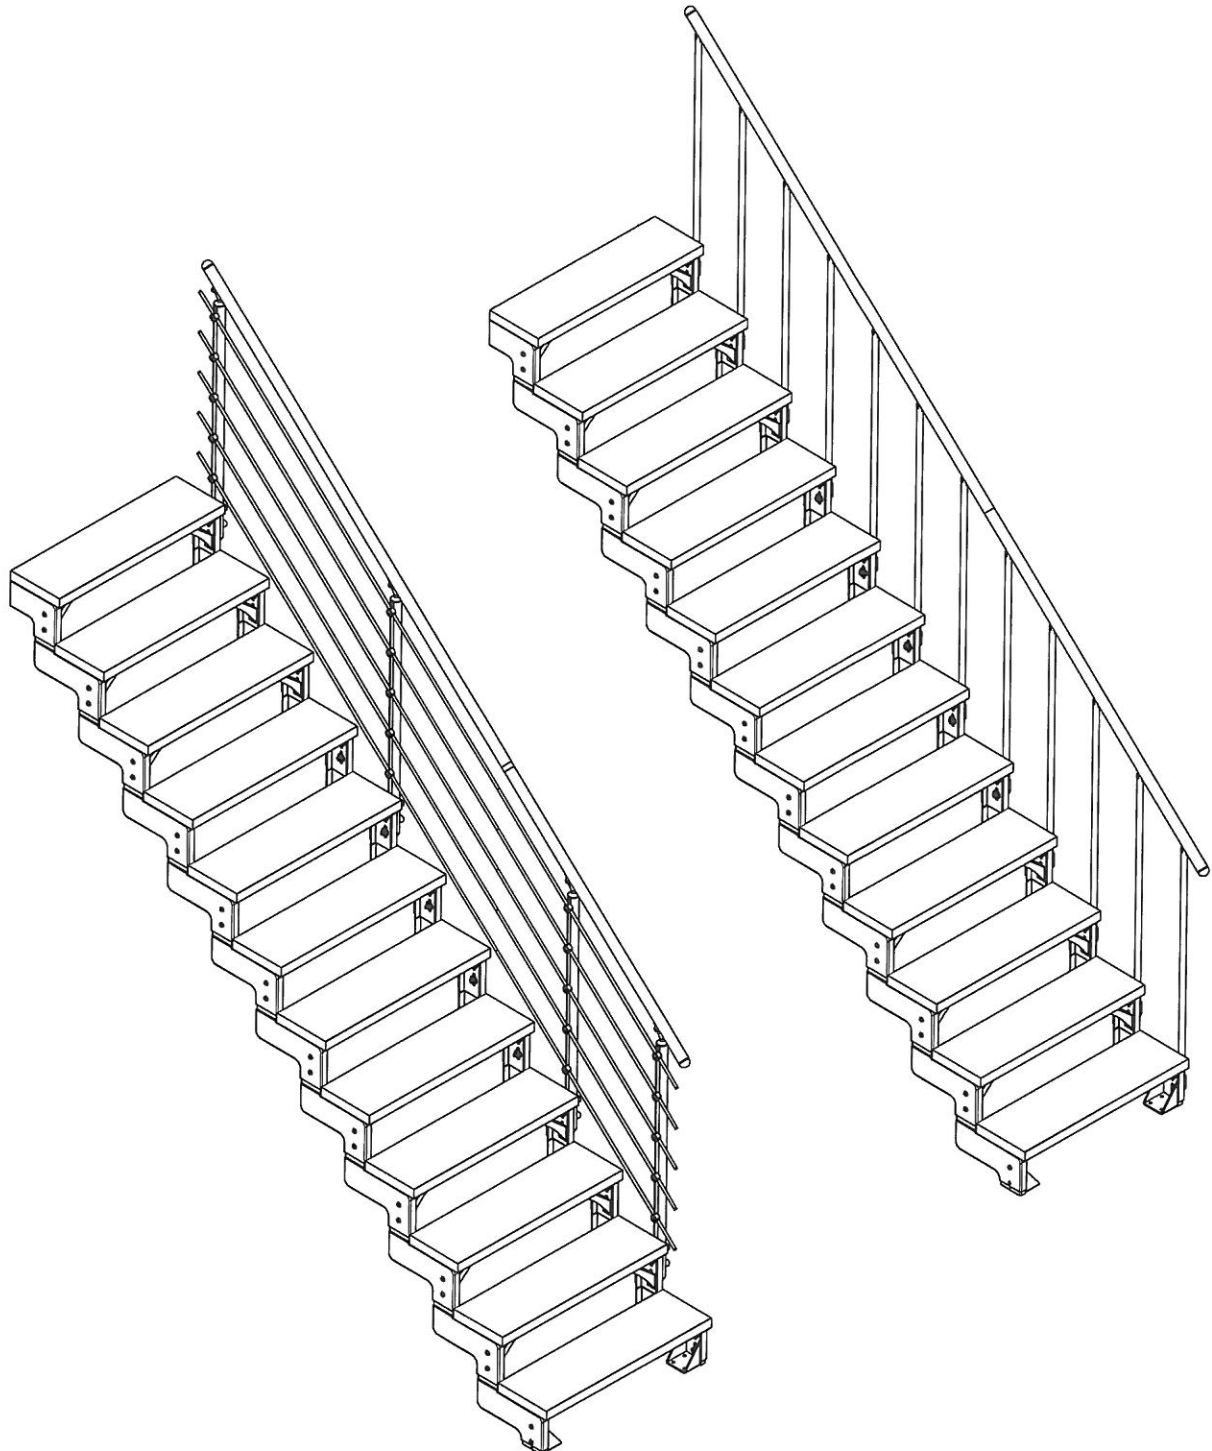

GARDENTOP

Trimax- und Gitterroststufen

Montageanleitung
Installation instruction

68010		Starter-Set Start kit			
<p>(1) (2)</p> <p>x 1 K2-41041 x 1 K2-41040</p>		<p>(5) (6)</p> <p>x 1 K1-41011 x 1 K1-41010</p>		<p>(7)</p> <p>x 2 K2-41000</p>	
<p>(40)</p> <p>x 8 K3-02045 M10x25</p>	<p>(41)</p> <p>x 8 K3-04110 Ø10</p>	<p>(42)</p> <p>x 8 K3-04099 Ø10</p>	<p>(43)</p> <p>x 8 K3-03051 M10</p>	<p>(44)</p> <p>x 16 K3-08001 Ø12x60mm</p>	<p>(45)</p> <p>x 16 K3-06070 Ø10x60mm</p>
<p>(55)</p> <p>x 8 K3-04016 Ø6</p>	<p>(56)</p> <p>x 8 K3-03046 M6</p>	<p>(58)</p> <p>x 8 K3-02220 M6x20</p>	<p>(59)</p> <p>x 12 K3-06269 Ø6x35</p>		

68011		Ergänzungs-Set 1 step kit			
<p>(3) (4)</p> <p>x 1 K1-41021 x 1 H1-41020</p>		<p>(40)</p> <p>x 4 K3-02045 M10x25</p>	<p>(41)</p> <p>x 4 K3-04110 Ø10</p>	<p>(42)</p> <p>x 4 K3-04099 Ø10</p>	
		<p>(43)</p> <p>x 4 K3-03051 M10</p>			
<p>(55)</p> <p>x 8 K3-04016 Ø6</p>	<p>(56)</p> <p>x 8 K3-03046 M6</p>	<p>(58)</p> <p>x 8 K3-02220 M6x20</p>	<p>(59)</p> <p>x 12 K3-06269 Ø6x35</p>		

68020

Stufen-Winkel
Step support 1 step

8 9

60

x 2
K3-06269
Ø6x35

Trimax-Stufe
Trimax step 80 cm / 100 cm

11

59