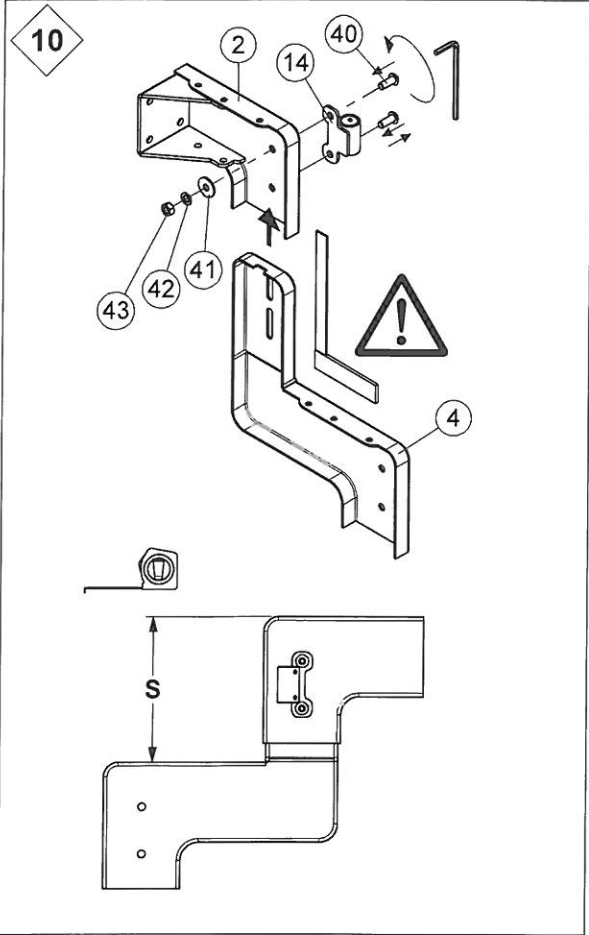

3

min. 180mm
max 220mm

4

min. 180mm
max 220mm

S - 40mm

If more than 6 steps:
Add
(8) + (9)

Wenn mehr als 6 Stufen:
hinzufügen
(8) + (9)

68020	Stufen-Winkel <i>Step support 1 step</i>
--------------	--

18

Concrete / Beton
40 x 40 x 80 cm

19

Ø 12mm ∇ 70mm

44

45

Ø 12mm ∇ 70mm