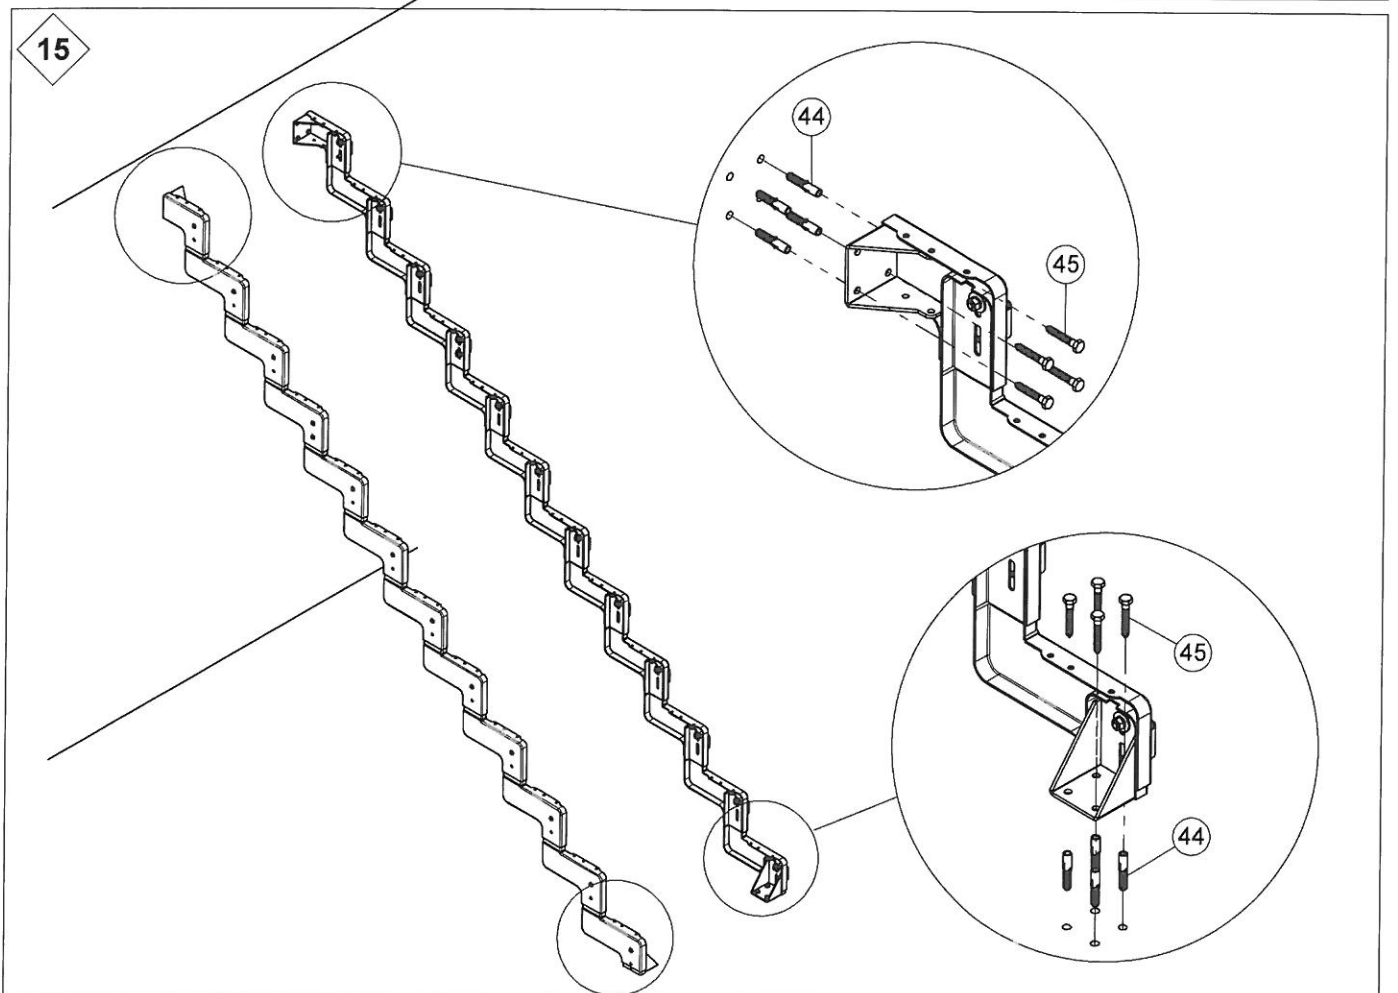

3

min. 180mm
max 220mm

4

min. 180mm
max 220mm

S - 40mm

If more than 6 steps:
Add
(8) + (9)

Wenn mehr als 6 Stufen:
hinzufügen
(8) + (9)

68020	Stufen-Winkel <i>Step support 1 step</i>
--------------	--

18

Concrete / Beton
40 x 40 x 80 cm

19

Ø 12mm ∇ 70mm

44

45

Ø 12mm ∇ 70mm