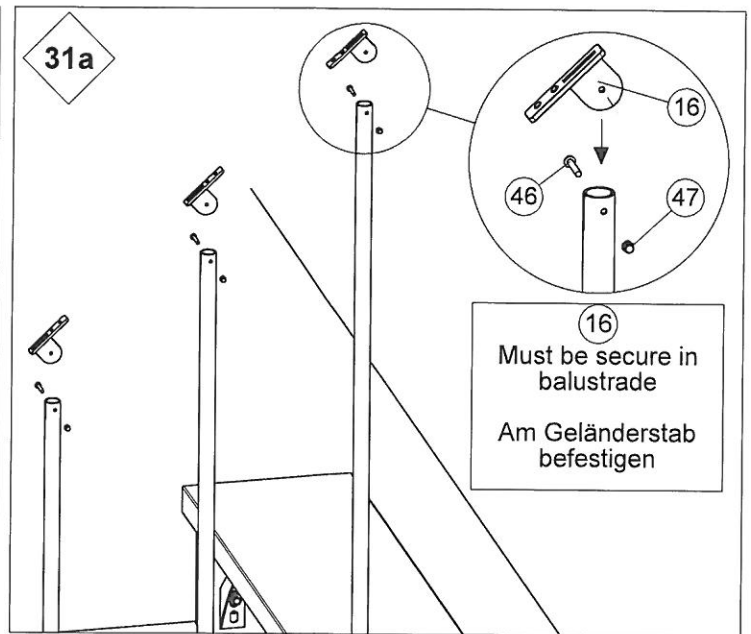

3

min. 180mm
max 220mm

4

min. 180mm
max 220mm

S - 40mm

If more than 6 steps:
Add
(8) + (9)

Wenn mehr als 6 Stufen:
hinzufügen
(8) + (9)

68020	Stufen-Winkel <i>Step support 1 step</i>
--------------	--