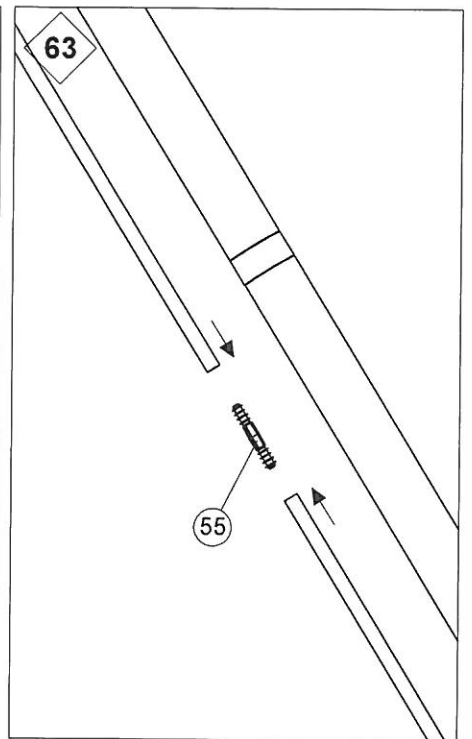

3

min. 180mm
max 220mm

4

min. 180mm
max 220mm

S - 40mm

If more than 6 steps:
Add
(8) + (9)

Wenn mehr als 6 Stufen:
hinzufügen
(8) + (9)

68020	Stufen-Winkel <i>Step support 1 step</i>
--------------	--

18

Concrete / Beton
40 x 40 x 80 cm

19

Ø 12mm ∇ 70mm

44

45

Ø 12mm ∇ 70mm