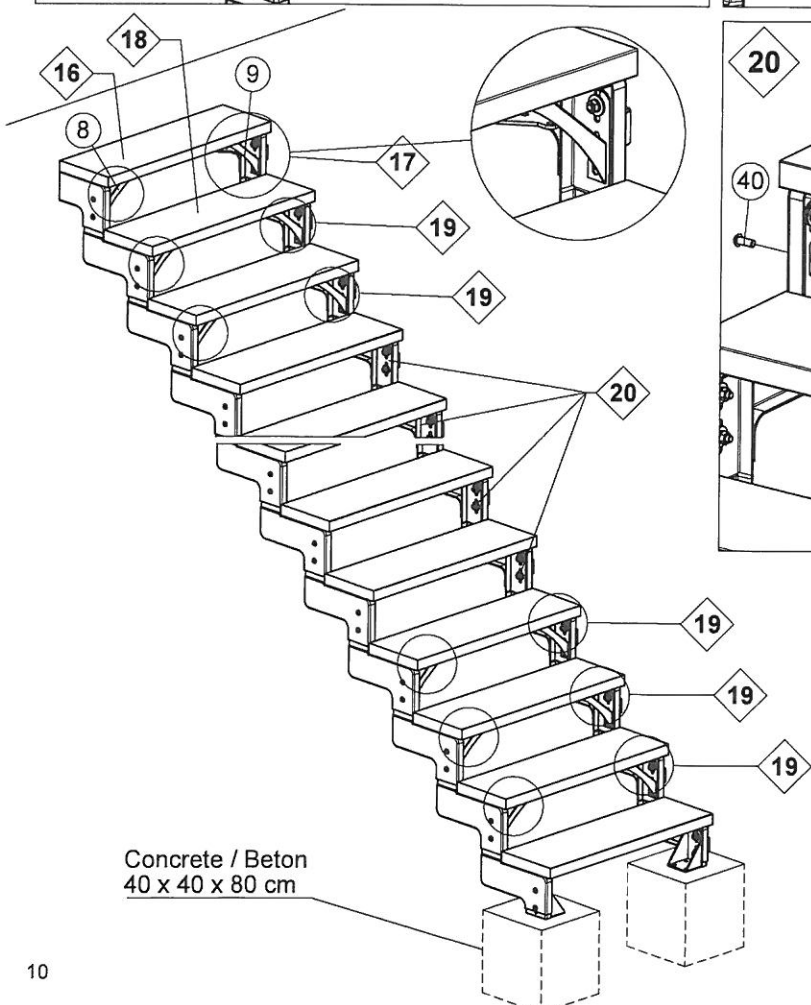

3

min. 180mm
max 220mm

4

min. 180mm
max 220mm

S - 40mm

If more than 6 steps:
Add
(8) + (9)

Wenn mehr als 6 Stufen:
hinzufügen
(8) + (9)

68020	Stufen-Winkel <i>Step support 1 step</i>
--------------	--

18

Concrete / Beton
40 x 40 x 80 cm

19

Ø 12mm ∇ 70mm

44

45

Ø 12mm ∇ 70mm