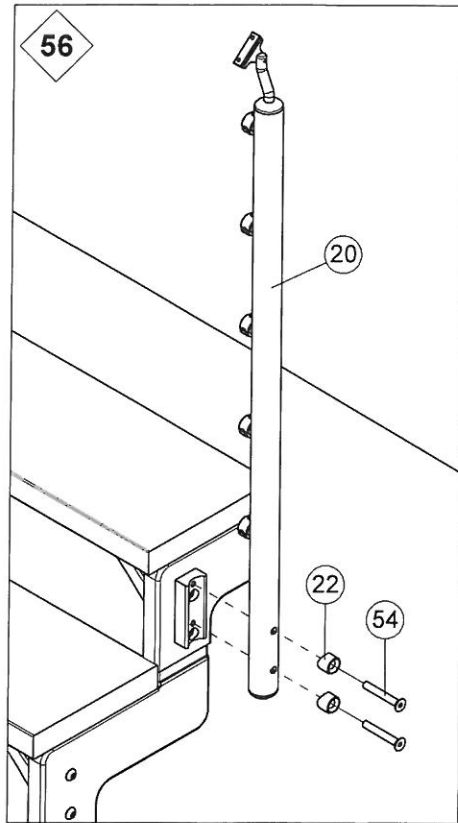

3

min. 180mm
max 220mm

4

min. 180mm
max 220mm

S - 40mm

If more than 6 steps:
Add
(8) + (9)

Wenn mehr als 6 Stufen:
hinzufügen
(8) + (9)

68020	Stufen-Winkel <i>Step support 1 step</i>
--------------	--

18

Concrete / Beton
40 x 40 x 80 cm

19

Ø 12mm ∇ 70mm

44

45

Ø 12mm ∇ 70mm