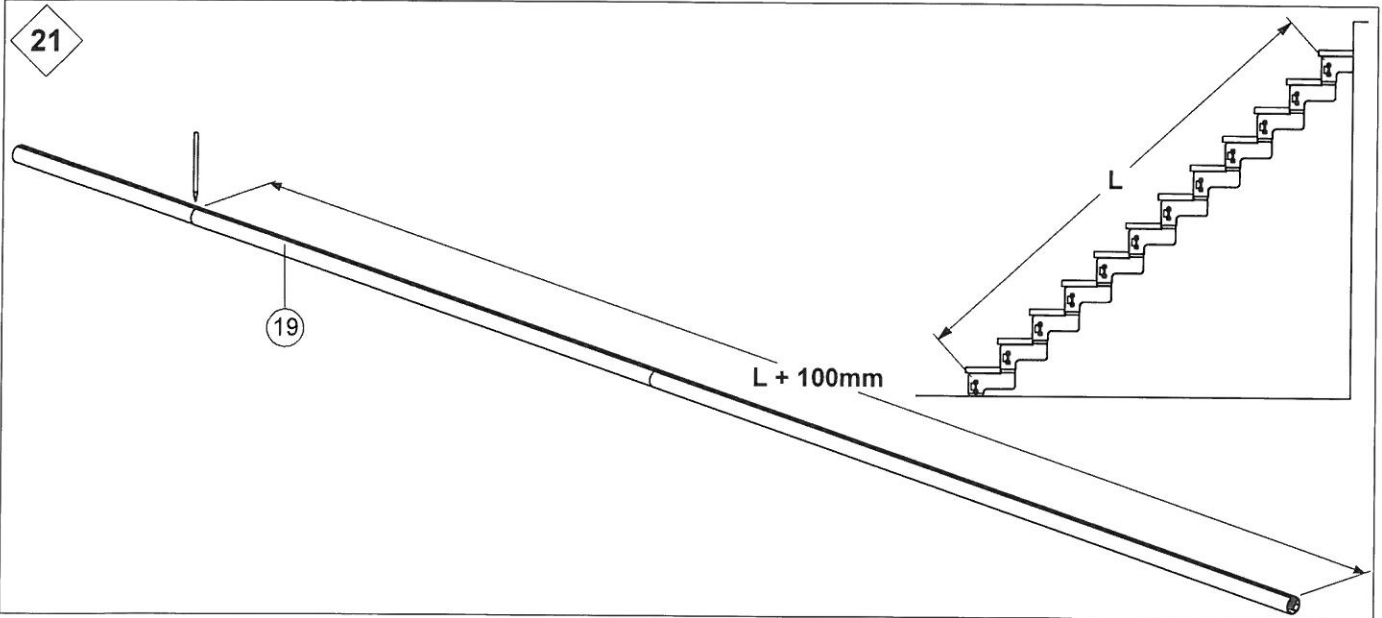

3

min. 180mm
max 220mm

4

min. 180mm
max 220mm

S - 40mm

If more than 6 steps:
Add
(8) + (9)

Wenn mehr als 6 Stufen:
hinzufügen
(8) + (9)

68020	Stufen-Winkel <i>Step support 1 step</i>
--------------	--

18

Concrete / Beton
40 x 40 x 80 cm

19

Ø 12mm ∇ 70mm

44

45

Ø 12mm ∇ 70mm