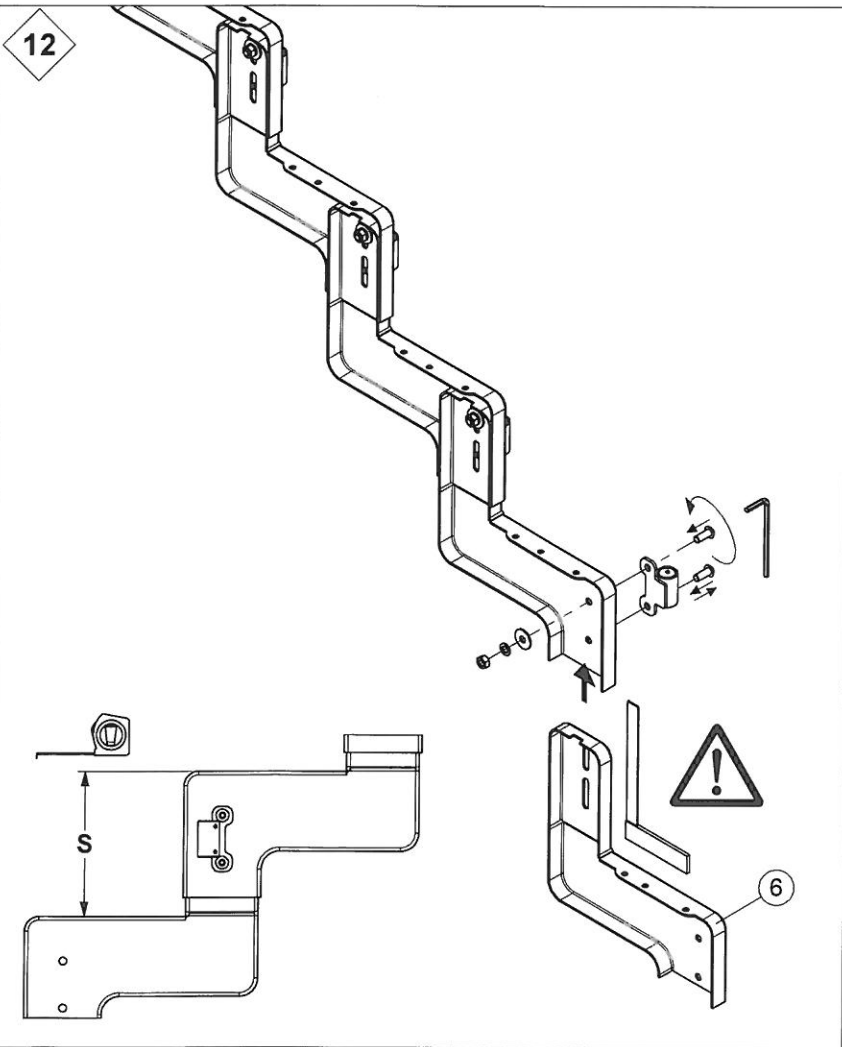

3

min. 180mm
max 220mm

4

min. 180mm
max 220mm

S - 40mm

If more than 6 steps:
Add
(8) + (9)

Wenn mehr als 6 Stufen:
hinzufügen
(8) + (9)

68020	Stufen-Winkel <i>Step support 1 step</i>
--------------	--

18

Concrete / Beton
40 x 40 x 80 cm

19

Ø 12mm ∇ 70mm

44

45

Ø 12mm ∇ 70mm