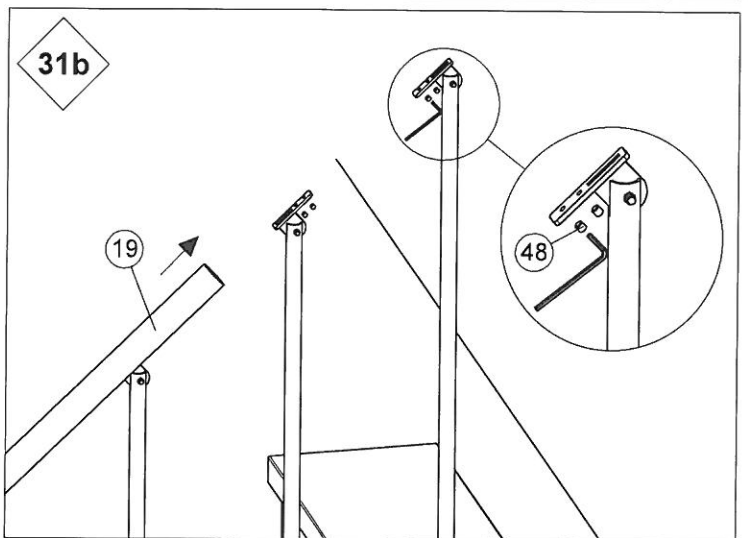

3

min. 180mm
max 220mm

4

min. 180mm
max 220mm

S - 40mm

If more than 6 steps:
Add
(8) + (9)

Wenn mehr als 6 Stufen:
hinzufügen
(8) + (9)

68020	Stufen-Winkel <i>Step support 1 step</i>
--------------	--

18

Concrete / Beton
40 x 40 x 80 cm

19

Ø 12mm ∇ 70mm

44

45

Ø 12mm ∇ 70mm