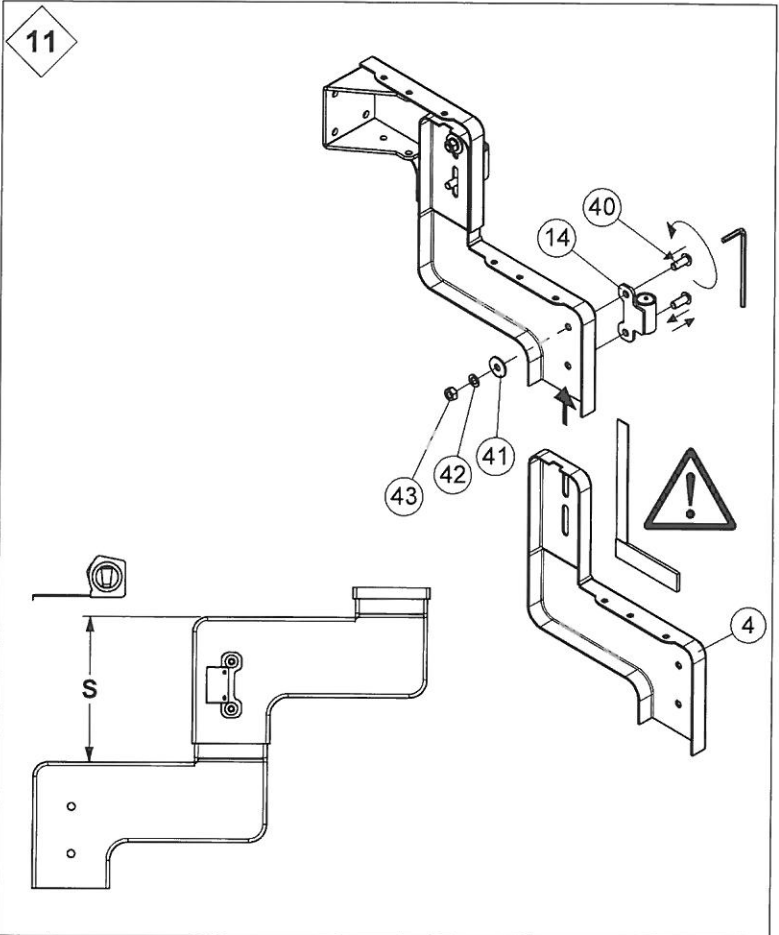

3

min. 180mm
max 220mm

4

min. 180mm
max 220mm

S - 40mm

If more than 6 steps:
Add
(8) + (9)

Wenn mehr als 6 Stufen:
hinzufügen
(8) + (9)

68020	Stufen-Winkel <i>Step support 1 step</i>
--------------	--

18

Concrete / Beton
40 x 40 x 80 cm

19

Ø 12mm ∇ 70mm

44

45

Ø 12mm ∇ 70mm