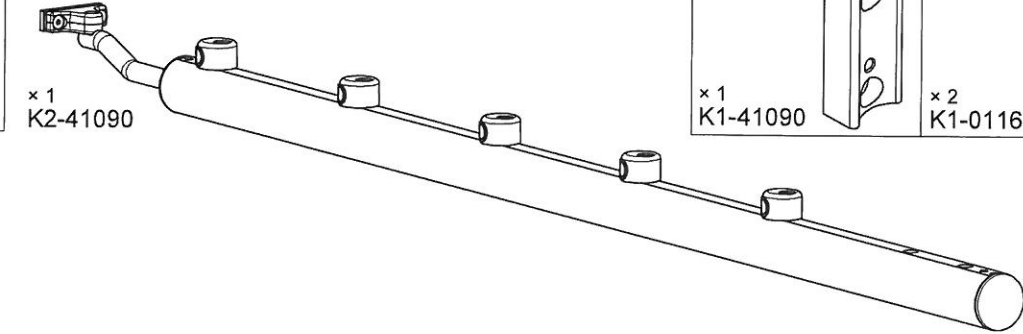

68041

Steiggeländer PROVA Ergänzungs-Set
PROVA banister extension

15

x 1
K1-01221

20

x 1
K2-41090

21

x 1
K1-41090

22

x 2
K1-01160