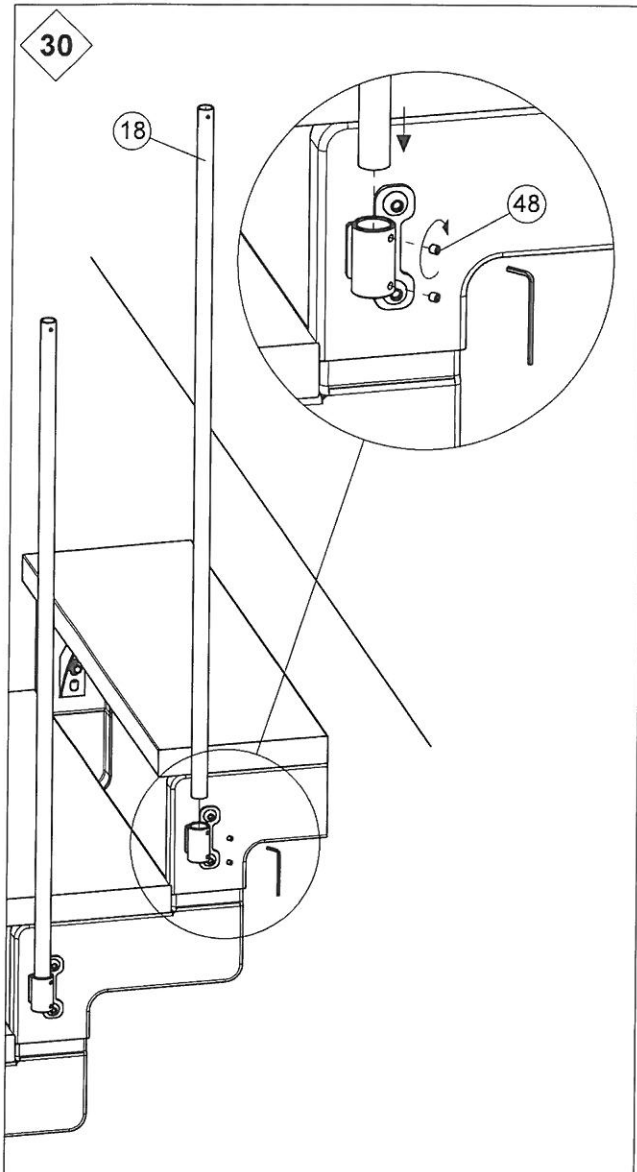

3

min. 180mm
max 220mm

4

min. 180mm
max 220mm

S - 40mm

If more than 6 steps:
Add
(8) + (9)

Wenn mehr als 6 Stufen:
hinzufügen
(8) + (9)

68020	Stufen-Winkel <i>Step support 1 step</i>
--------------	--

18

Concrete / Beton
40 x 40 x 80 cm

19

Ø 12mm ∇ 70mm

44

45

Ø 12mm ∇ 70mm