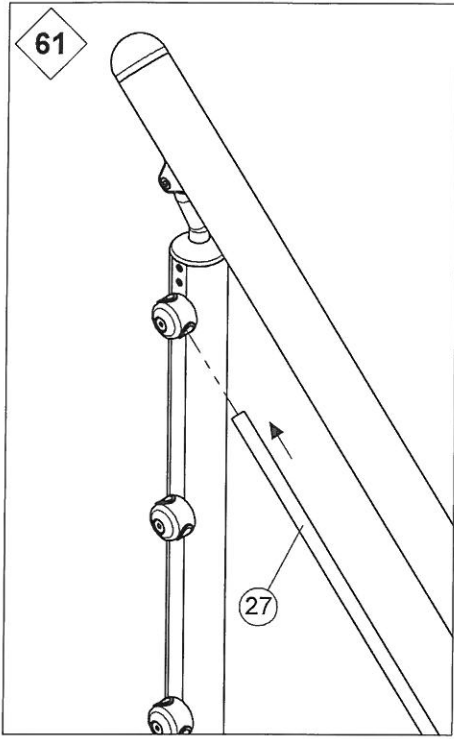

3

min. 180mm
max 220mm

4

min. 180mm
max 220mm

S - 40mm

If more than 6 steps:
Add
(8) + (9)

Wenn mehr als 6 Stufen:
hinzufügen
(8) + (9)

68020	Stufen-Winkel <i>Step support 1 step</i>
--------------	--

18

Concrete / Beton
40 x 40 x 80 cm

19

Ø 12mm ∇ 70mm

44

45

Ø 12mm ∇ 70mm