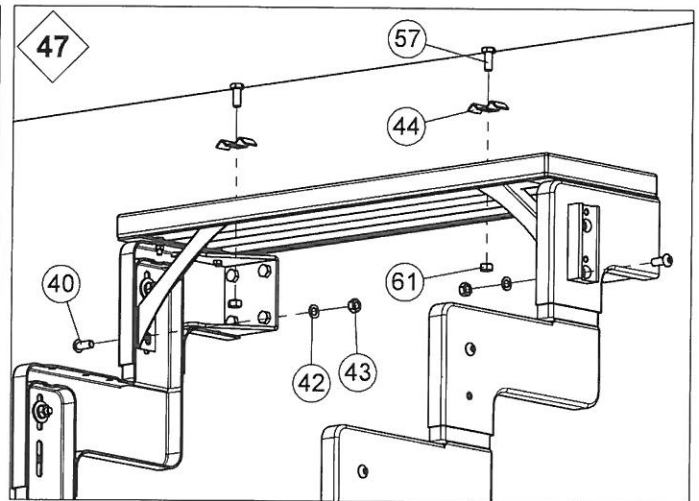

3

min. 180mm
max 220mm

4

min. 180mm
max 220mm

S - 40mm

If more than 6 steps:
Add
(8) + (9)

Wenn mehr als 6 Stufen:
hinzufügen
(8) + (9)

68020	Stufen-Winkel <i>Step support 1 step</i>
--------------	--

18

Concrete / Beton
40 x 40 x 80 cm

19

Ø 12mm ∇ 70mm

44

45

Ø 12mm ∇ 70mm