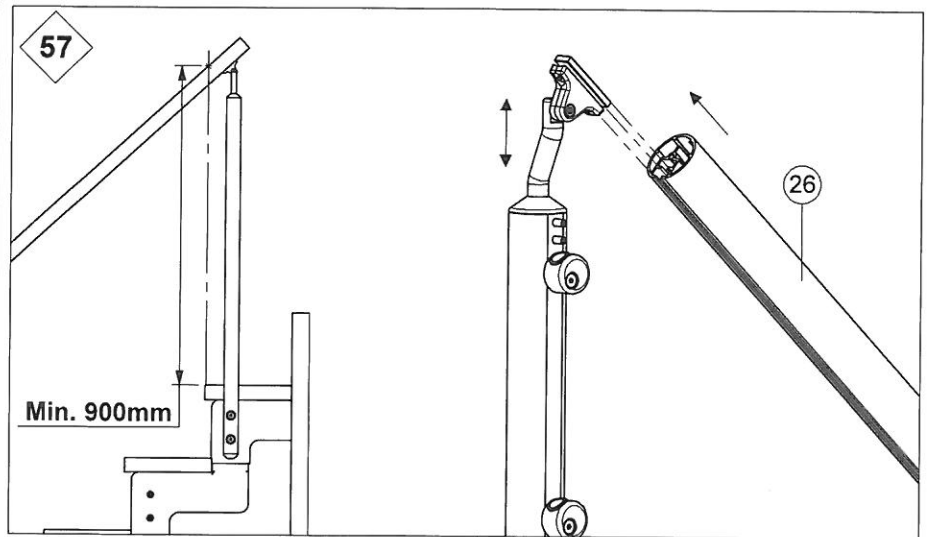

3

min. 180mm
max 220mm

4

min. 180mm
max 220mm

S - 40mm

If more than 6 steps:
Add
(8) + (9)

Wenn mehr als 6 Stufen:
hinzufügen
(8) + (9)

68020	Stufen-Winkel <i>Step support 1 step</i>
--------------	--

18

Concrete / Beton
40 x 40 x 80 cm

19

Ø 12mm ∇ 70mm

44

45

Ø 12mm ∇ 70mm