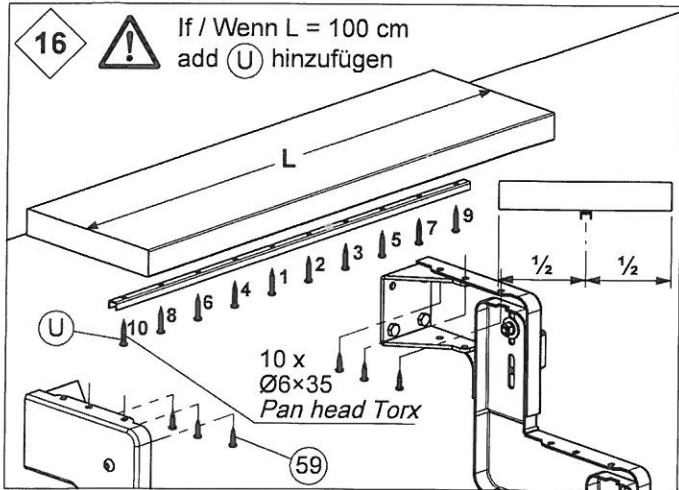

3

min. 180mm
max 220mm

4

min. 180mm
max 220mm

S - 40mm

If more than 6 steps:
Add
(8) + (9)

Wenn mehr als 6 Stufen:
hinzufügen
(8) + (9)

68020	Stufen-Winkel <i>Step support 1 step</i>
--------------	--

18

Concrete / Beton
40 x 40 x 80 cm

19

Ø 12mm ∇ 70mm

44

45

Ø 12mm ∇ 70mm