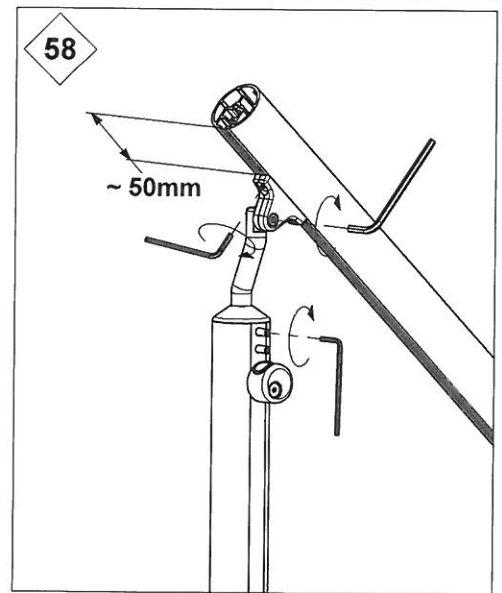

H	S				
	180	190	200	210	220
	mm	mm	mm	mm	mm
2	360	380	400	420	440
3	540	570	600	630	660
4	720	760	800	840	880
5	900	950	1000	1050	1100
6	1080	1140	1200	1260	1320
7	1260	1330	1400	1470	1540
8	1440	1520	1600	1680	1760
9	1620	1710	1800	1890	1980
10	1800	1900	2000	2100	2200
11	1980	2090	2200	2310	2420
12	2160	2280	2400	2520	2640

3

min. 180mm
max 220mm

4

min. 180mm
max 220mm

S - 40mm

If more than 6 steps:
Add
(8) + (9)

Wenn mehr als 6 Stufen:
hinzufügen
(8) + (9)

68020	Stufen-Winkel <i>Step support 1 step</i>
--------------	--

18

Concrete / Beton
40 x 40 x 80 cm

19

Ø 12mm ∇ 70mm

44

45

Ø 12mm ∇ 70mm