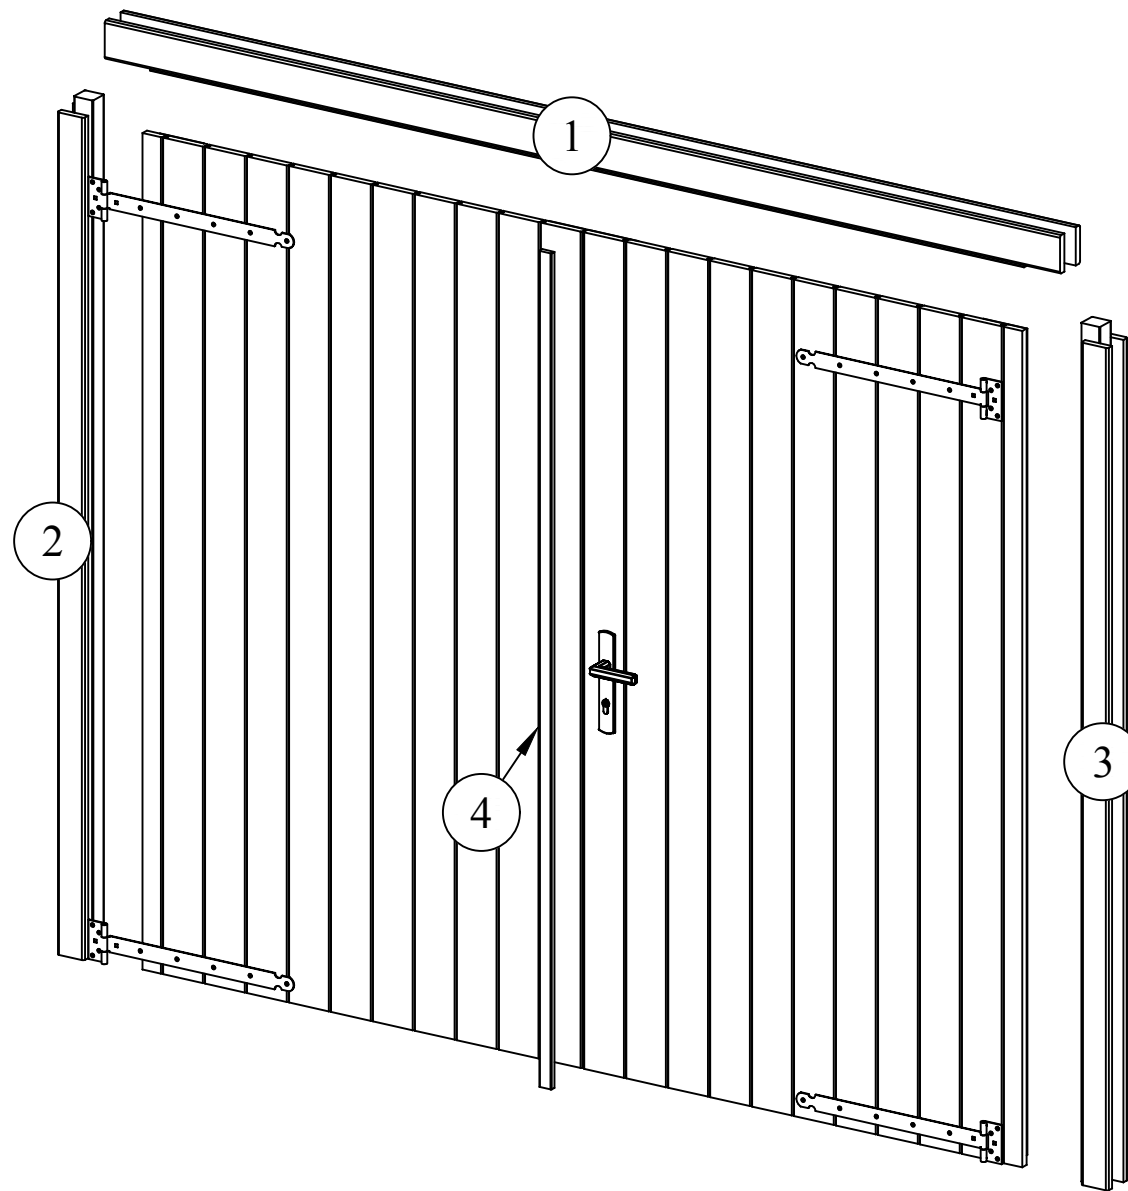

*Garaažiuks laudisega*

*Art. Nr. 447720*

*1/3*

21.06.2018

Pos	21.06.2018	Piece list - Stückliste - Liste des pièces - Elementi - Stuklijst - Tükítabel Art.Nr. 447720	2/3	Q	P (mm)	L (mm)
-----	------------	---	-----	---	-----------	-----------

2290x1970 mm

1	Upper door jamb - Türrahmen oben - Cadre de porte supérieur - Telaio superiore della porta - Bovendorpel - Ukse ülemine leng		1	82x102	2290
2	Left door jamb - Türrahmen links - Cadre de porte gauche - Telaio montante sinistro della porta - Linkerstijl deurframe - Ukse vasak leng		1	82x82	2020
3	Right door jamb - Türrahmen rechts - Cadre de porte droit - Telaio montante destro della porta - Rechterstijl deurframe - Ukse parem leng		1	82x82	2020
4	Connection strip - Deckleiste - Baguette de battement - Profilo verticale della porta - Stulplijst - kokkuvältsiliist		1	13x32	1968

01

03

Ø 10 mm

4x25 mm

02

04

3.5x50 mm