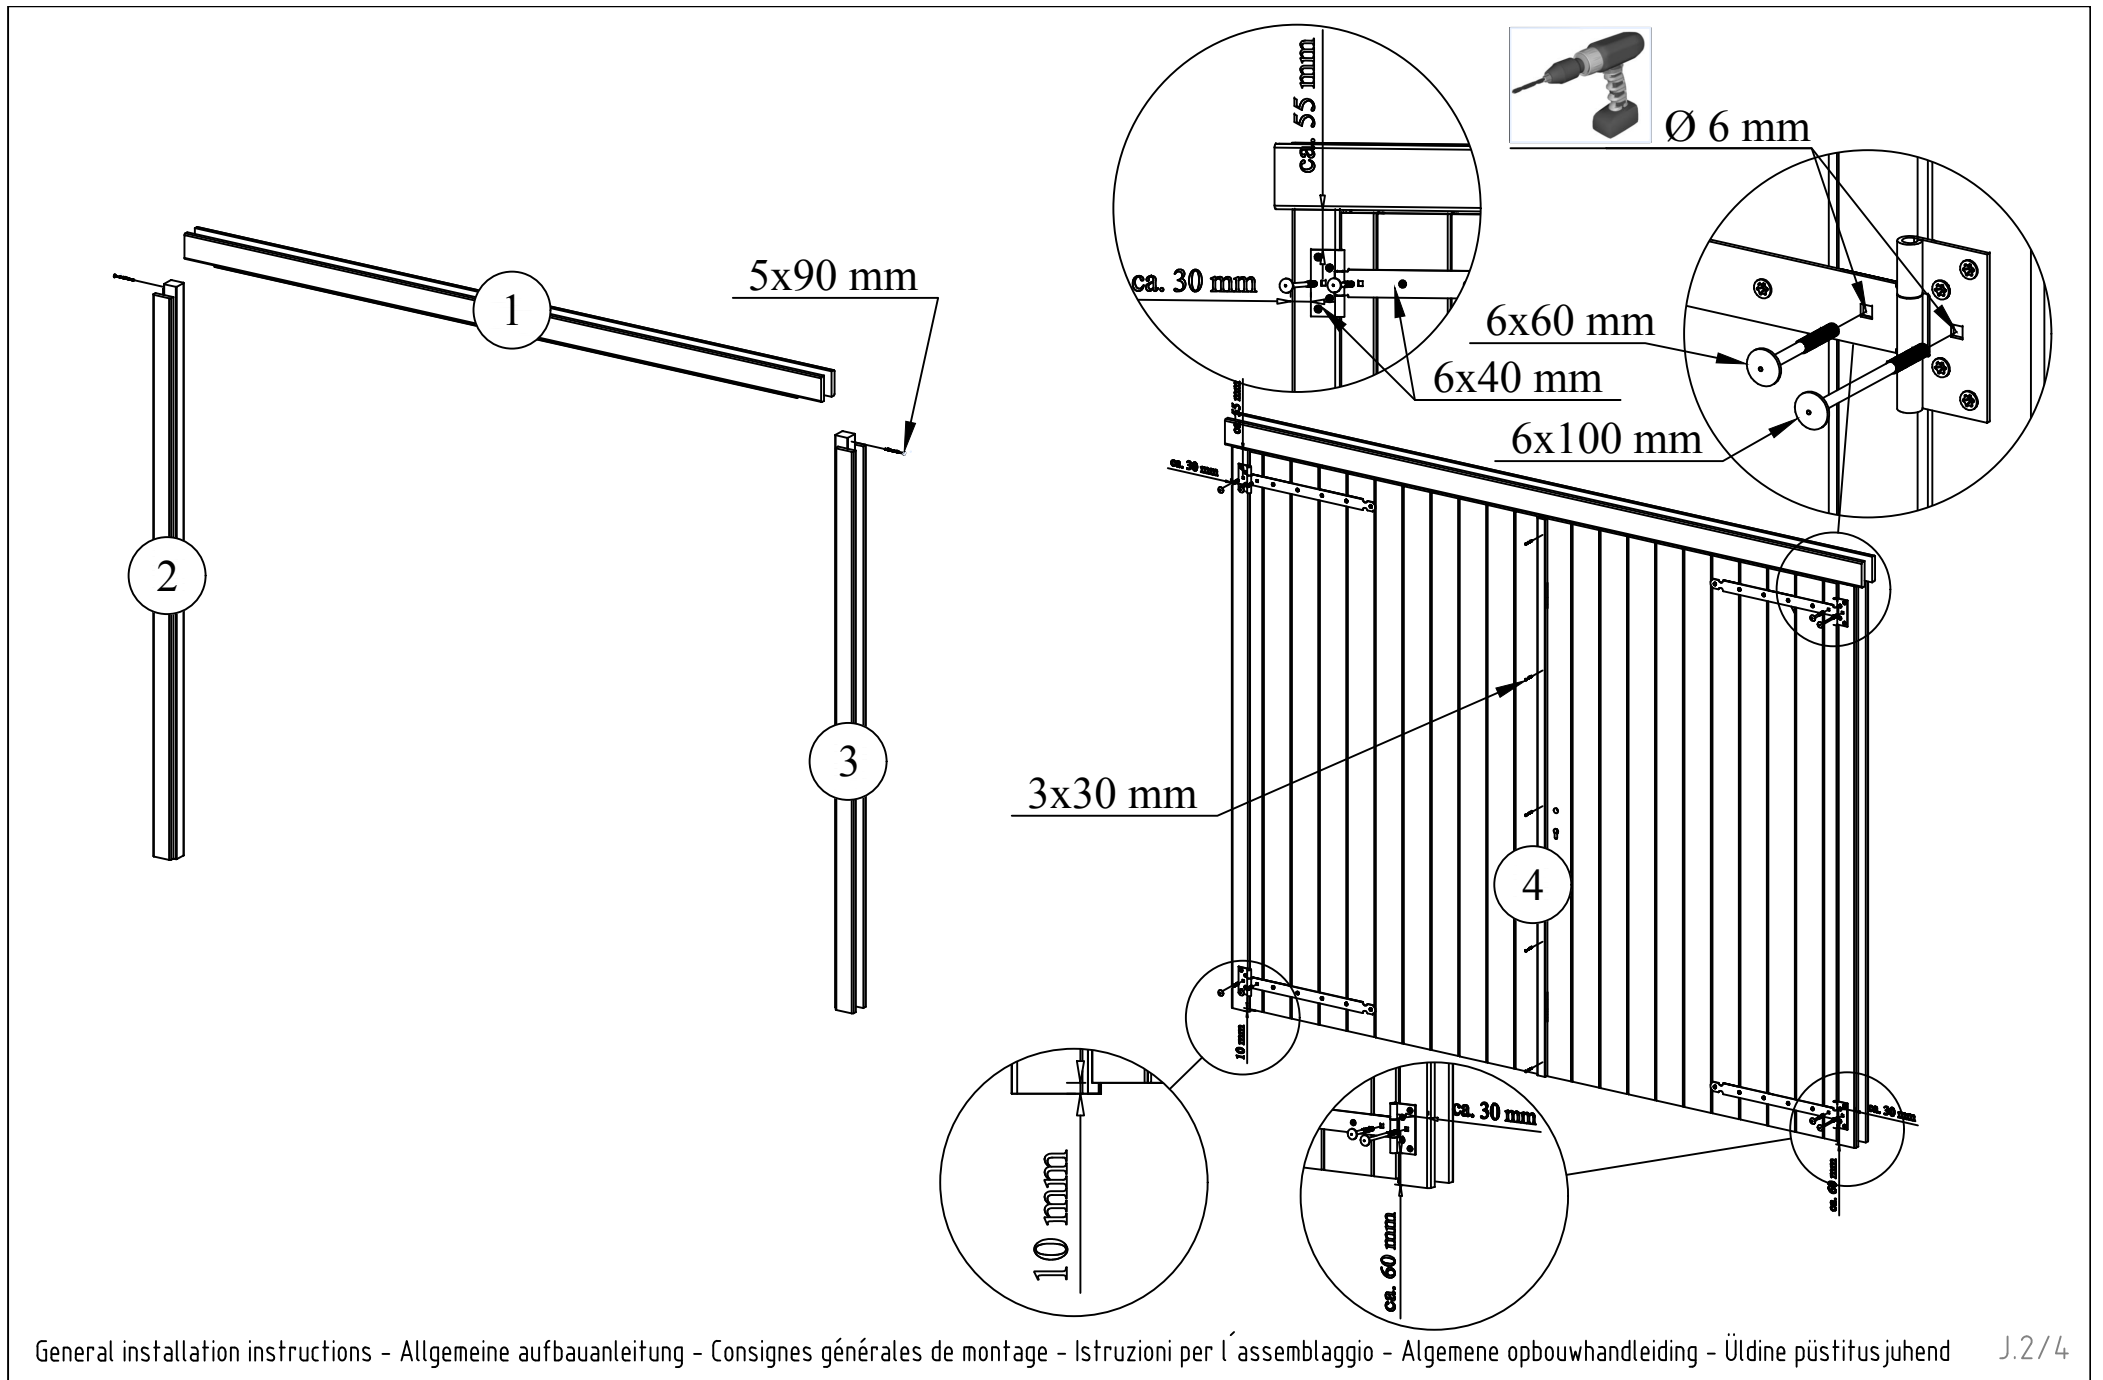

*Garaažiuks laudisega*

*Art. Nr. 447720*

*1/3*

21.06.2018

Pos	21.06.2018	Piece list - Stückliste - Liste des pièces - Elementi - Stuklijst - Tükítabel Art.Nr. 447720	2/3	Q	P (mm)	L (mm)
-----	------------	---	-----	---	-----------	-----------

2290x1970 mm

1	Upper door jamb - Türrahmen oben - Cadre de porte supérieur - Telaio superiore della porta - Bovendorpel - Ukse ülemine leng		1	82x102	2290
2	Left door jamb - Türrahmen links - Cadre de porte gauche - Telaio montante sinistro della porta - Linkerstijl deurframe - Ukse vasak leng		1	82x82	2020
3	Right door jamb - Türrahmen rechts - Cadre de porte droit - Telaio montante destro della porta - Rechterstijl deurframe - Ukse parem leng		1	82x82	2020
4	Connection strip - Deckleiste - Baguette de battement - Profilo verticale della porta - Stulplijst - kokkuvältsiliist		1	13x32	1968

01

03

Ø 10 mm

4x25 mm

02

04

3.5x50 mm