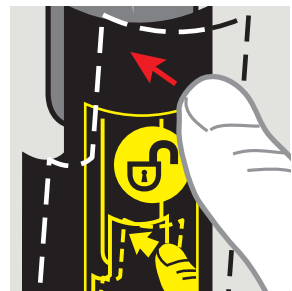

EA-
EU-

ECX

AR: VELUX Argentina S.A. 348 4 639944	HU: VELUX Magyarország Kft. (06/1) 436-0601
AT: VELUX Österreich GmbH 02245/32 3 50	IE: VELUX Company Ltd. 01 848 8775
AU: VELUX Australia Pty. Ltd. 1300 859 856	IT: VELUX Italia s.p.a. 045/6173666
BA: VELUX Bosna i Hercegovina d.o.o. 033/626 493, 626 494	JP: VELUX-Japan Ltd. 0570-00-8145
BE: VELUX Belgium (010) 42.09.09	LT: VELUX Lietuva, UAB (85) 270 91 01
BG: VELUX Bulgaria EOOD 02/955 99 30	LV: VELUX Latvia SIA 67 27 77 33
BY: FE VELUX Roof Windows (017) 217 7385	NL: VELUX Nederland B.V. 030 - 6 629 629
CA: VELUX Canada Inc. 1 800 88-VELUX (888-3589)	NO: VELUX Norge AS 22 51 06 00
CH: VELUX Schweiz AG 0848 945 549	NZ: VELUX New Zealand Ltd. 0800 650 445
CL: VELUX Chile Limitada 2 953 6789	PL: VELUX Polska Sp. z o.o. (022) 33 77 000 / 33 77 070
CN: VELUX (CHINA) CO. LTD. 0316-607 27 27	PT: VELUX Portugal, Lda 21 880 00 60
CZ: VELUX Česká republika, s.r.o. 531 015 511	RO: VELUX România S.R.L. 0-8008-83589
DE: VELUX Deutschland GmbH 0800/3 27 27 27 Kostenlos aus dem deutschen Festnetz	RS: VELUX Srbija d.o.o. 011 20 57 500
DK: VELUX Danmark A/S 45 16 45 16	RU: ZAO VELUX (495) 737 75 20
EE: VELUX Eesti OÜ 621 7790	SE: VELUX Svenska AB 042/20 83 80
ES: VELUX Spain, S.A. 91 509 71 00	SI: VELUX Slovenija d.o.o. 01 724 68 68
FI: VELUX Suomi Oy 0207 290 800	SK: VELUX Slovensko, s.r.o. (02) 33 000 555
FR: VELUX France 0821 02 15 15 0,119€ TTC/min	TR: VELUX Çati Pencereleri Ticaret Limited Şirketi 0 216 302 54 10
GB: VELUX Company Ltd. 01592 778 225	UA: VELUX Ukraina TOV (044) 2916070
HR: VELUX Hrvatska d.o.o. 01/5555 444	US: VELUX America Inc. 1-800-88-VELUX