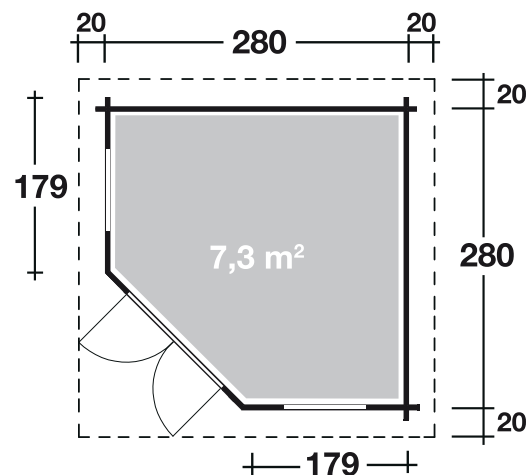

Mehr Produkte finden Sie
in unserem Katalog!

Art. 535 120

Nina 28-B

28 mm / 280x280 cm / 7,1 m²

5 JAHRE
GARANTIE

DIMENSIONEN

	Bohlenstärke	28 mm
	Innenmaß	274x274 cm
	Sockelmaß	280x280 cm
	Gesamtmaß	340x340 cm
	Grundfläche	7,1 m²
	Rauminhalt	15,8 m³
	Wandhöhe vorne (A) / hinten (B) vorne hinten	228 cm 217 cm
	Dachüberstand uml.	30 cm

DACH

	Dachneigung	2°
	Dachfläche	10,4 m²
	Dachbretter inkl. Dachpappe	18 mm

TÜR/ FENSTER

	Doppeltür (Normalglas)	133,7x188,3 cm
	Einzelfenster (2 Stück, Normalglas, Dreh-/Kipp)	68,6x124,5 cm

FUSSBODEN

	Fußbodenbretter	18 mm

VERPACKUNG

	Paketabmessung	360x120x60 cm
	Paketgewicht	700 kg

ZUBEHÖR (zzgl.)

	4 Rollen Dichtungsbahnen 276,- € Dachschindeln-Set Nr. 28 Dachrinne Kunststoff 201Ax braun Alu bis 400 cm mit 1 Fallrohr

Grundriss

Weitere Informationen finden Sie unter: www.finnhaus.de oder im aktuellen Katalog.
Technische Änderungen, Druckfehler und Irrtümer vorbehalten.