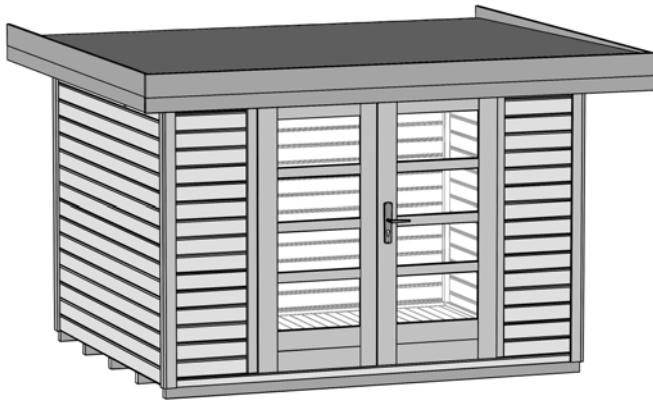

Massivholz-Gartenhaus

Art.-Nr.: 126.3021.45000

Angaben in cm

Sockelmaß [cm]	Maß incl. Dachüberstand [cm]	Innenmaß [cm]	Rückwandhöhe ab Fundament [cm]	Gesamthöhe ab Fundament [cm]	Dachfläche [m ²]	Grundfläche [m ²]	Rauminhalt [m ³]	Gewicht [kg]
295 x 210	356 x 284	289 x 205	217	226	10,11	6,19	13,72	561

Allgemeines

- ⇒ Sämtliche Holzteile aus nordischem Fichtenholz
- ⇒ innen mit Wetterschutzlasur Eiche hell behandelt
- ⇒ außen Wetterschutzlasur: grau
- ⇒ Deckleisten und Ortgangverkleidung weiß

Fußboden

- ⇒ Unterkonstruktion aus kesseldruckimprägnierten Bodenbalken
- ⇒ 19 mm starke Bodendielen mit Nut und Feder

Wandaufbau

- ⇒ 28 mm starke Wandbohlen mit Nut und Feder

Tür

- ⇒ Massive, 2-flügelige mit Zylinderschloß inkl. 3 Schlüsseln
- ⇒ Außenmaß: 182 x 182 cm
- ⇒ Lichte Öffnung (Durchgangsmaß): 165 x 172 cm

Dach

- ⇒ 19mm starke Dachbretter auf stabiler Dachpfette, Vordach 50 cm
- ⇒ Dacheindeckung aus Bitumendachbelag (grau)

Verpackung

- ⇒ 1 Paket incl. einzelnen Wandpaketen, Dachbelag, Montagematerial und übersichtlicher Montageanleitung,
- ⇒ Verpackungsmaße L/B/H: 350/120/63 cm