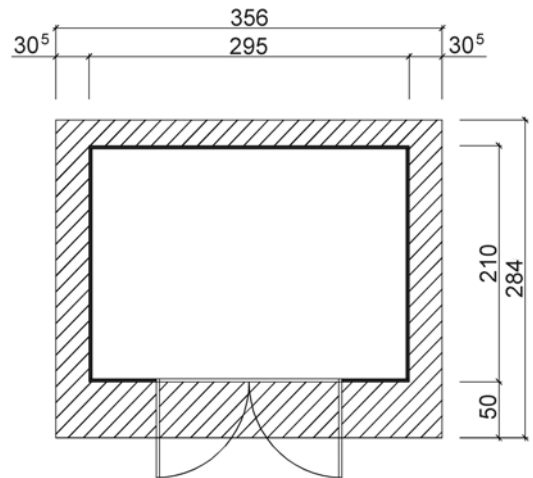

Massivholz-Gartenhaus

Art.-Nr.: 126.3021.45000

Angaben in cm

Sockelmaß [cm]	Maß incl. Dachüberstand [cm]	Innenmaß [cm]	Rückwandhöhe ab Fundament [cm]	Gesamthöhe ab Fundament [cm]	Dachfläche [m ²]	Grundfläche [m ²]	Rauminhalt [m ³]	Gewicht [kg]
295 x 210	356 x 284	289 x 205	217	226	10,11	6,19	13,72	561

- ⇒ Unterkonstruktion aus kesseldruckimprägnierten Bodenbalken
- ⇒ 19 mm starke Bodendielen mit Nut und Feder

Wandaufbau

- ⇒ 28 mm starke Wandbohlen mit Nut und Feder

Tür

- ⇒ Massive, 2-flügelige mit Zylinderschloß inkl. 3 Schlüsseln
- ⇒ Außenmaß: 182 x 182 cm
- ⇒ Lichte Öffnung (Durchgangsmaß): 165 x 172 cm

Dach

- ⇒ 19mm starke Dachbretter auf stabiler Dachpfette, Vordach 50 cm
- ⇒ Dacheindeckung aus Bitumendachbelag (grau)

Verpackung

- ⇒ 1 Paket incl. einzelnen Wandpaketen, Dachbelag, Montagematerial und übersichtlicher Montageanleitung,
- ⇒ Verpackungsmaße L/B/H: 350/120/63 cm