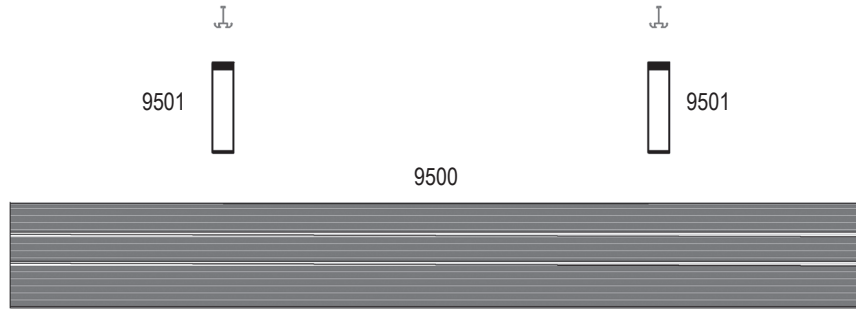

①

①

x2

②

③

④

ALUMINIUM SHELF