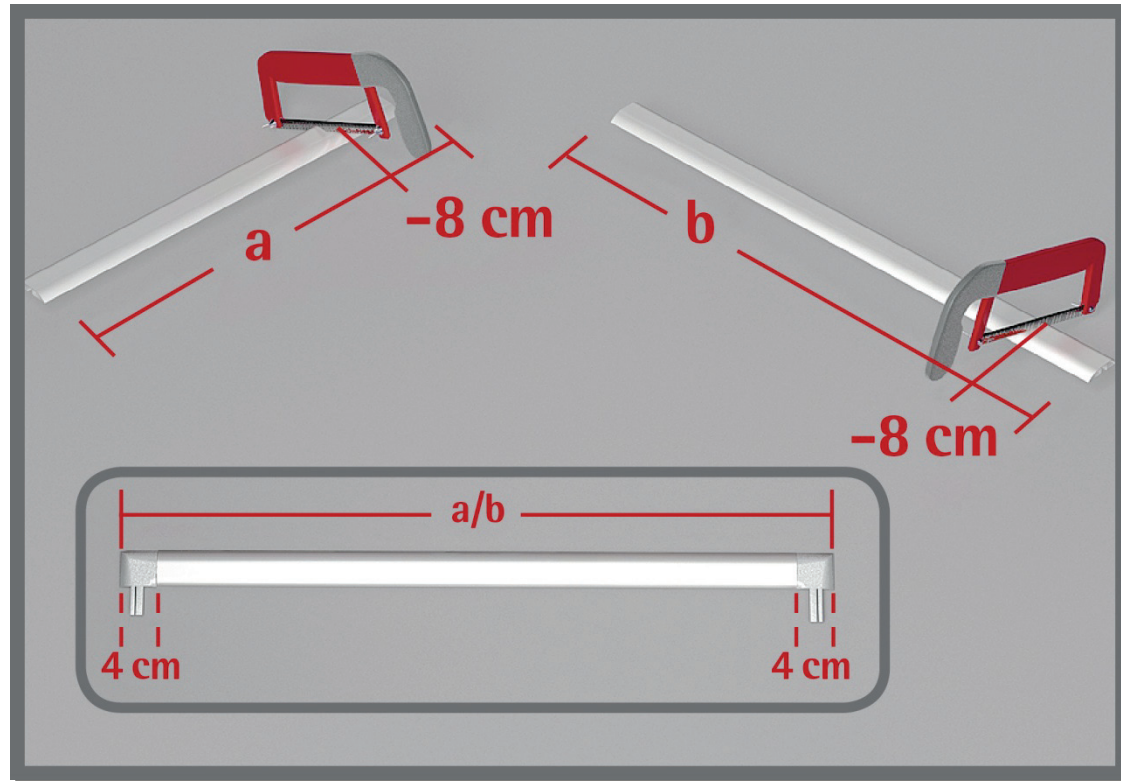

MEATOP - Aufbauanleitung

So einfach geht es: