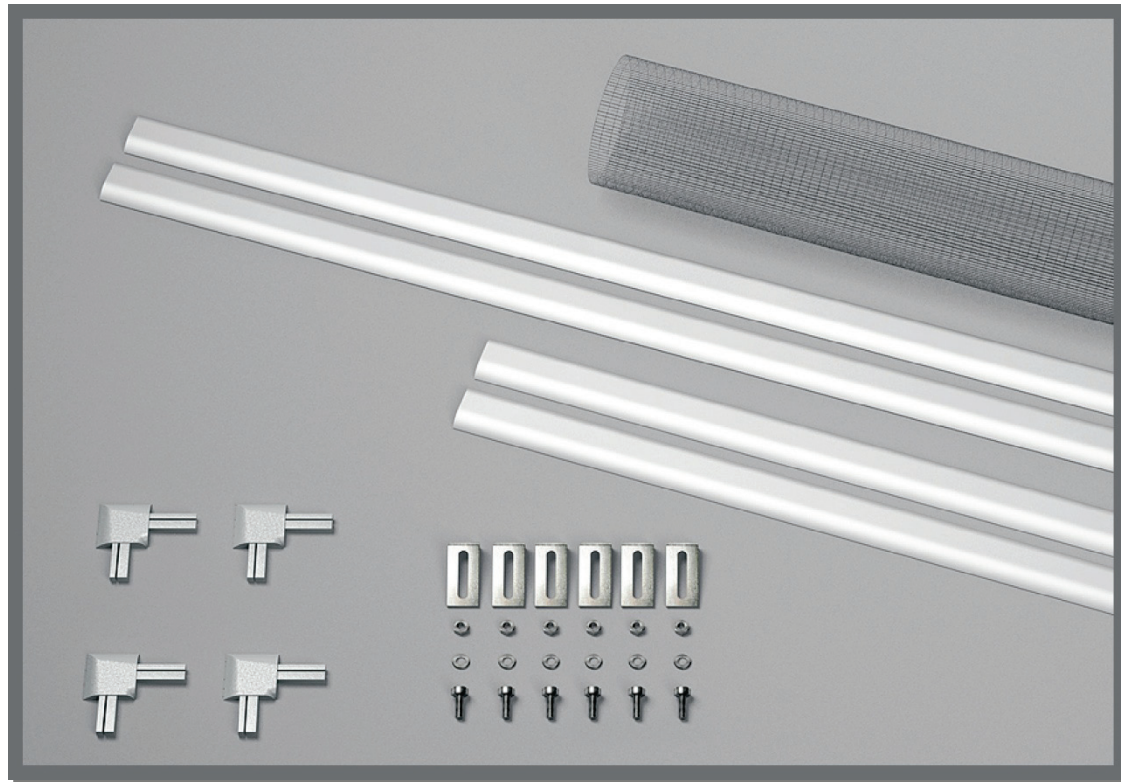

MEATOP - Die saubere Lösung für Lichtschächte

Vorteile:

- einfache, dauerhafte, stabile Befestigung am Lichtschachtrost
- edle Optik durch den Alu-Rahmen
- stabiles, langlebiges Edelstahl-Gewebe
- präziser Sitz
- witterungsbeständig und hochwertig
- passend für alle gängigen Lichtschachtrosttypen
- begehbar
- bündiger Abschluss, daher keine Stolperfalle

MEATOP - Anwendungsbeispiel

MEATOP – Die saubere Lösung für Lichtschächte.

So einfach geht es:

MEATOP - Aufbauanleitung

So einfach geht es:

MEATOP - Aufbauanleitung

So einfach geht es:

MEATOP - Aufbauanleitung