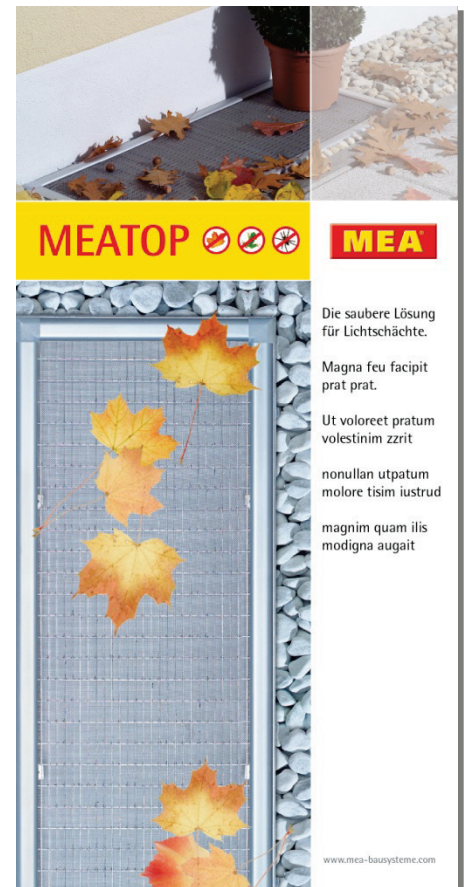

MEATOP - Professionelle Verkaufsunterstützung

Zur Präsentation am POS und zum Verkauf von MEATOP stehen folgende Materialien zu Verfügung:

- Informationsflyer in den Sprachen deutsch, englisch, französisch, italienisch, niederländisch

Weitere verkaufsunterstützende Maßnahmen, wie z.B. Mailingaktionen, Internetwerbung, uvm. sind in Planung.