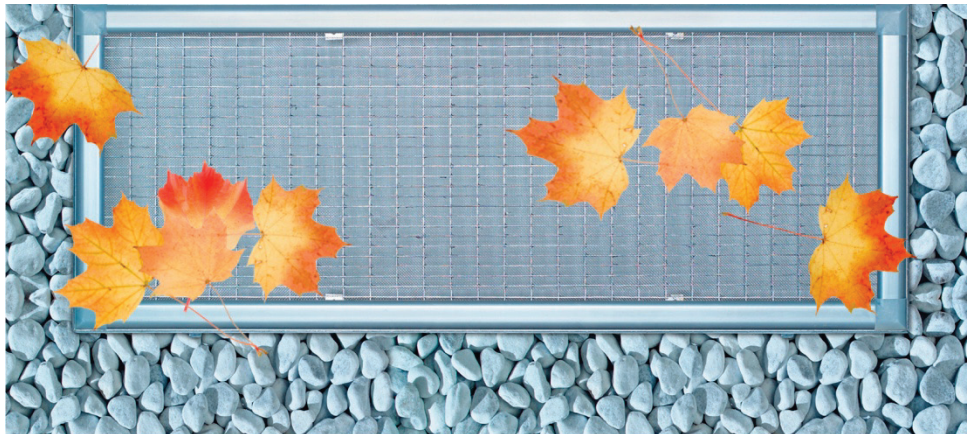

MEATOP - Die saubere Lösung für Lichtschächte

Vorteile:

- einfache, dauerhafte, stabile Befestigung am Lichtschachtrost
- edle Optik durch den Alu-Rahmen
- stabiles, langlebiges Edelstahl-Gewebe
- präziser Sitz
- witterungsbeständig und hochwertig
- passend für alle gängigen Lichtschachtrosttypen
- begehbar
- bündiger Abschluss, daher keine Stolperfalle