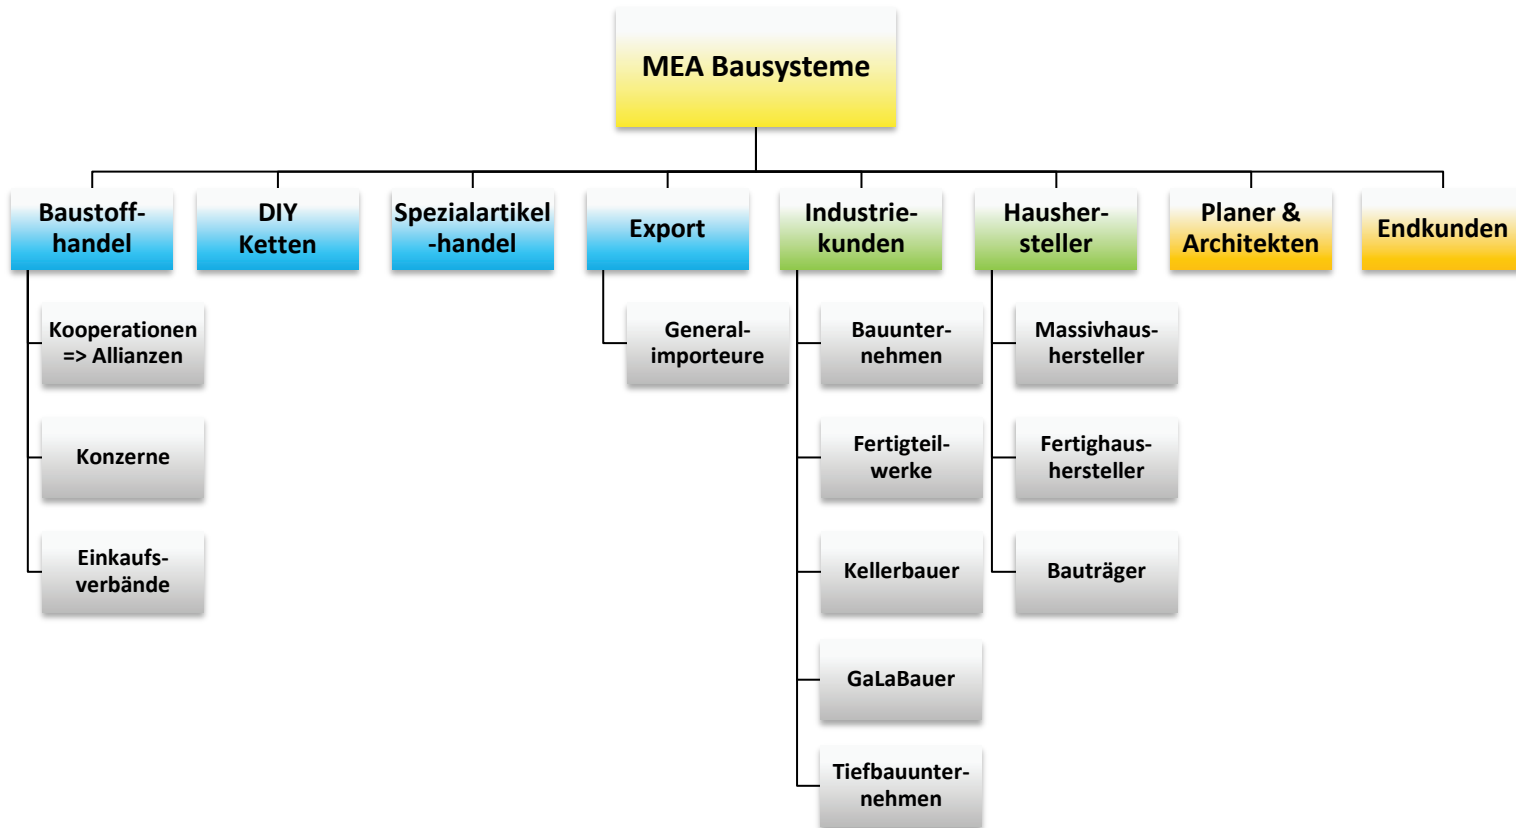

**Lichtschachtabdeckung
MEATOP**

MEA Bausysteme GmbH

MEATOP - Die saubere Lösung für den Lichtschacht

- MEA Bausysteme GmbH – Ihr professioneller Partner
- MEATOP - Die saubere Lösung für den Lichtschacht
 - Produktinformationen
 - Produktabbildungen
 - Aufbauanleitung
 - Serviceangebote
 - Professionelle Verkaufsunterstützung/Lieferumfang

MEA Bausysteme GmbH zählt heute europaweit zu einem der führenden Anbieter von Lichtschächten, Zargenfenstersystemen, Keller- und Nebenraumfenstern, Fußabstreifern und Entwässerungssystemen.

Als Systemanbieter orientiert sich MEA Bausysteme GmbH heute eng am Bedarf des Anwenders und setzt verstärkt auf Innovation, Problemlösung und Service.

MEATOP - Die saubere Lösung für Lichtschächte

Vorteile:

- einfache, dauerhafte, stabile Befestigung am Lichtschachtrost
- edle Optik durch den Alu-Rahmen
- stabiles, langlebiges Edelstahl-Gewebe
- präziser Sitz
- witterungsbeständig und hochwertig
- passend für alle gängigen Lichtschachtrosttypen
- begehbar
- bündiger Abschluss, daher keine Stolperfalle