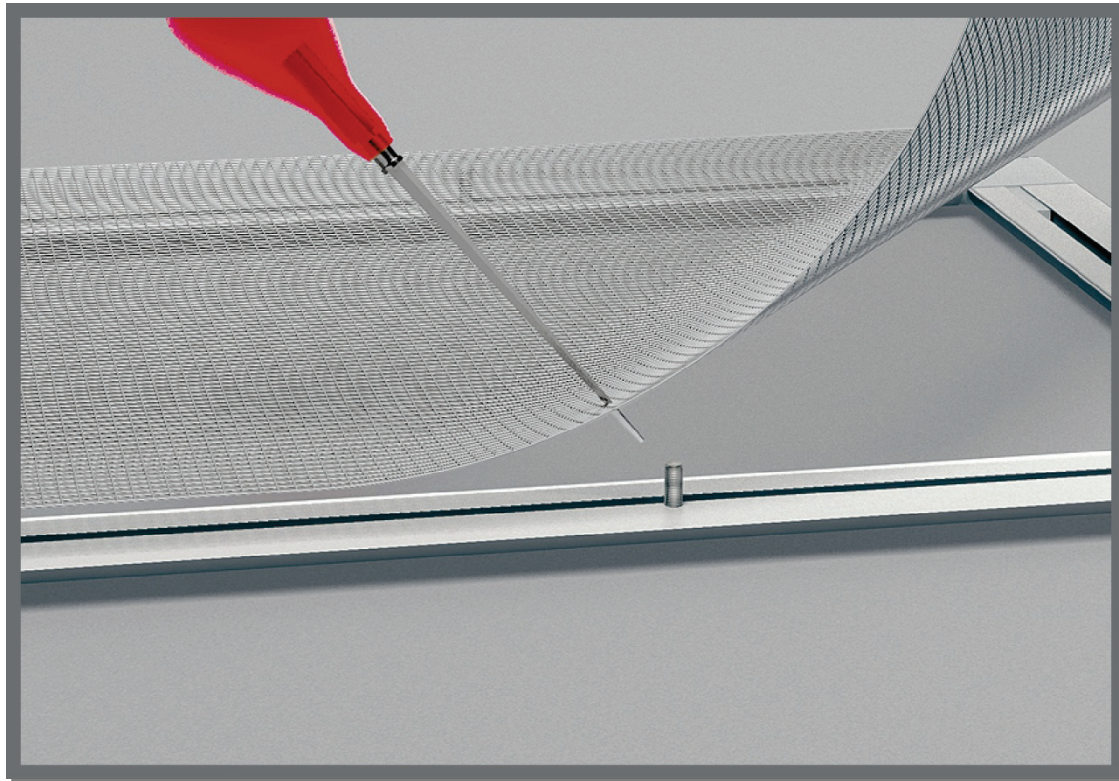

MEATOP - Aufbauanleitung

So einfach geht es: