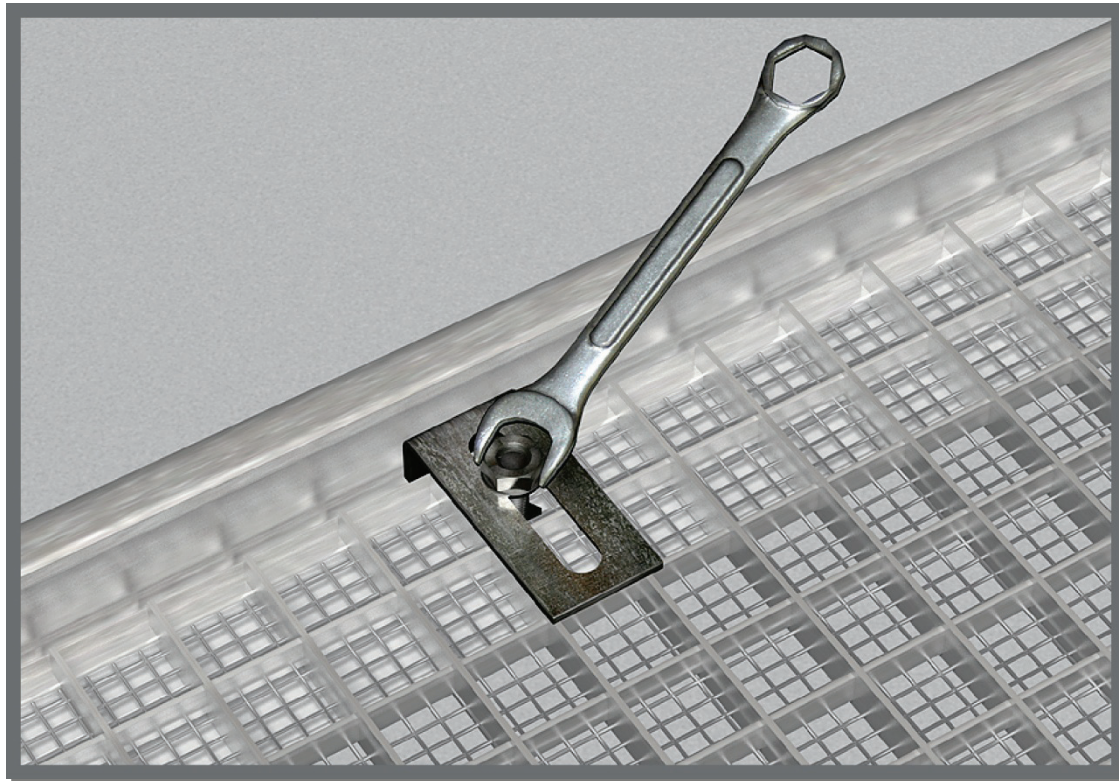

MEATOP - Die saubere Lösung für Lichtschächte

Vorteile:

- einfache, dauerhafte, stabile Befestigung am Lichtschachtrost
- edle Optik durch den Alu-Rahmen
- stabiles, langlebiges Edelstahl-Gewebe
- präziser Sitz
- witterungsbeständig und hochwertig
- passend für alle gängigen Lichtschachtrosttypen
- begehbar
- bündiger Abschluss, daher keine Stolperfalle

MEATOP - Anwendungsbeispiel

MEATOP – Die saubere Lösung für Lichtschächte.

So einfach geht es:

MEATOP - Aufbauanleitung

So einfach geht es:

MEATOP - Aufbauanleitung

So einfach geht es:

MEATOP - Aufbauanleitung

So einfach geht es:

MEATOP - Aufbauanleitung

So einfach geht es:

MEATOP - Aufbauanleitung

So einfach geht es:

MEATOP - Aufbauanleitung

So einfach geht es:

MEATOP - Aufbauanleitung