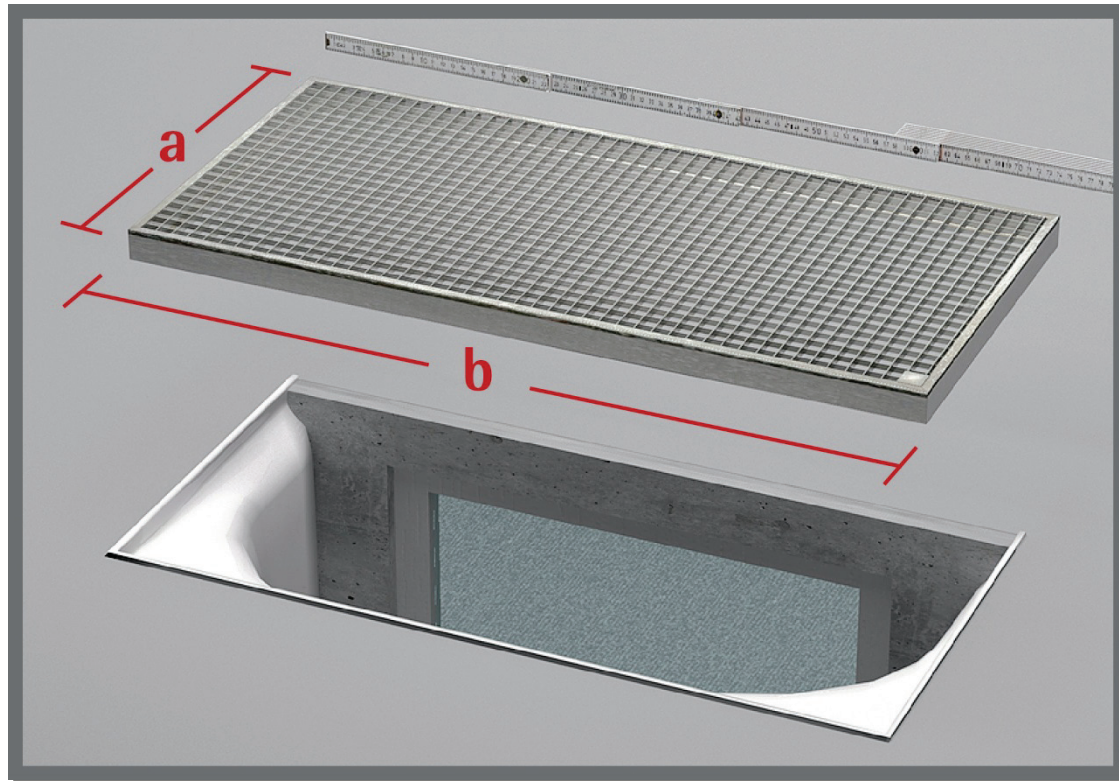

MEATOP - Aufbauanleitung

So einfach geht es: