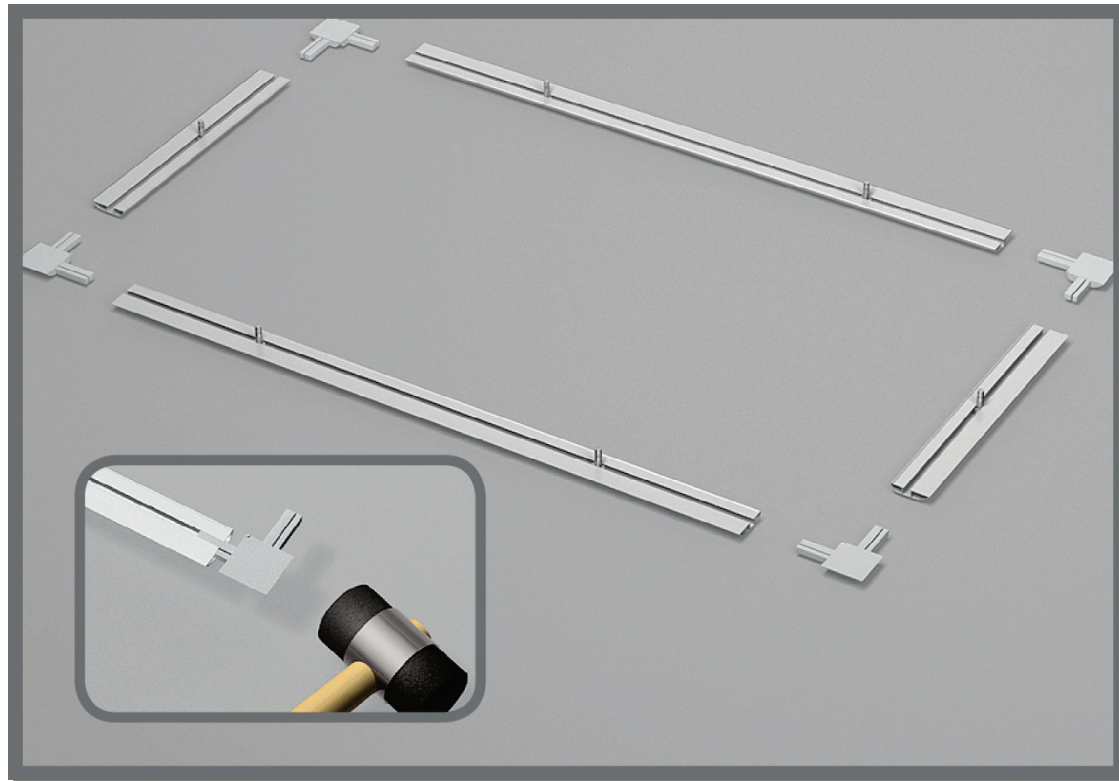

MEATOP - Die saubere Lösung für Lichtschächte

Vorteile:

- einfache, dauerhafte, stabile Befestigung am Lichtschachtrost
- edle Optik durch den Alu-Rahmen
- stabiles, langlebiges Edelstahl-Gewebe
- präziser Sitz
- witterungsbeständig und hochwertig
- passend für alle gängigen Lichtschachtrosttypen
- begehbar
- bündiger Abschluss, daher keine Stolperfalle

MEATOP - Anwendungsbeispiel

MEATOP – Die saubere Lösung für Lichtschächte.

So einfach geht es:

MEATOP - Aufbauanleitung

So einfach geht es:

MEATOP - Aufbauanleitung

So einfach geht es:

MEATOP - Aufbauanleitung

So einfach geht es:

MEATOP - Aufbauanleitung

So einfach geht es:

MEATOP - Aufbauanleitung

So einfach geht es:

MEATOP - Aufbauanleitung

So einfach geht es:

MEATOP - Aufbauanleitung