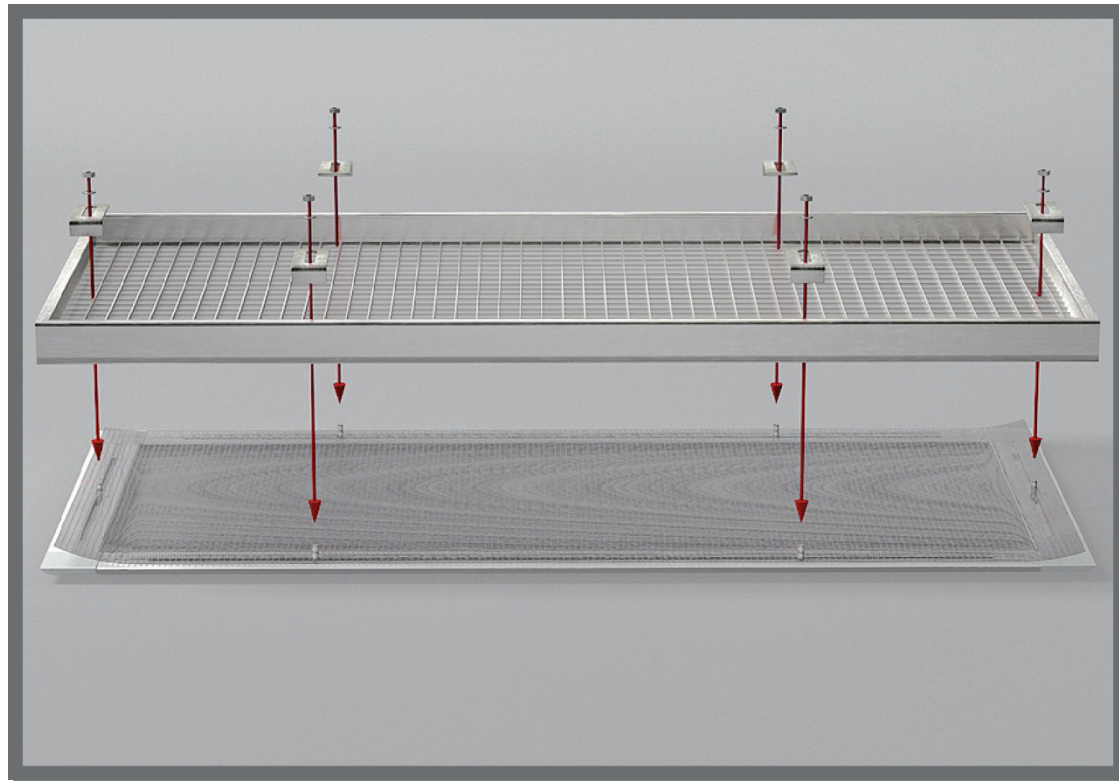

MEATOP - Die saubere Lösung für Lichtschächte

Vorteile:

- einfache, dauerhafte, stabile Befestigung am Lichtschachtrost
- edle Optik durch den Alu-Rahmen
- stabiles, langlebiges Edelstahl-Gewebe
- präziser Sitz
- witterungsbeständig und hochwertig
- passend für alle gängigen Lichtschachtrosttypen
- begehbar
- bündiger Abschluss, daher keine Stolperfalle

MEATOP - Anwendungsbeispiel

MEATOP – Die saubere Lösung für Lichtschächte.

So einfach geht es:

MEATOP - Aufbauanleitung

So einfach geht es:

MEATOP - Aufbauanleitung

So einfach geht es:

MEATOP - Aufbauanleitung

So einfach geht es:

MEATOP - Aufbauanleitung

So einfach geht es:

MEATOP - Aufbauanleitung

So einfach geht es:

MEATOP - Aufbauanleitung

So einfach geht es:

MEATOP - Aufbauanleitung