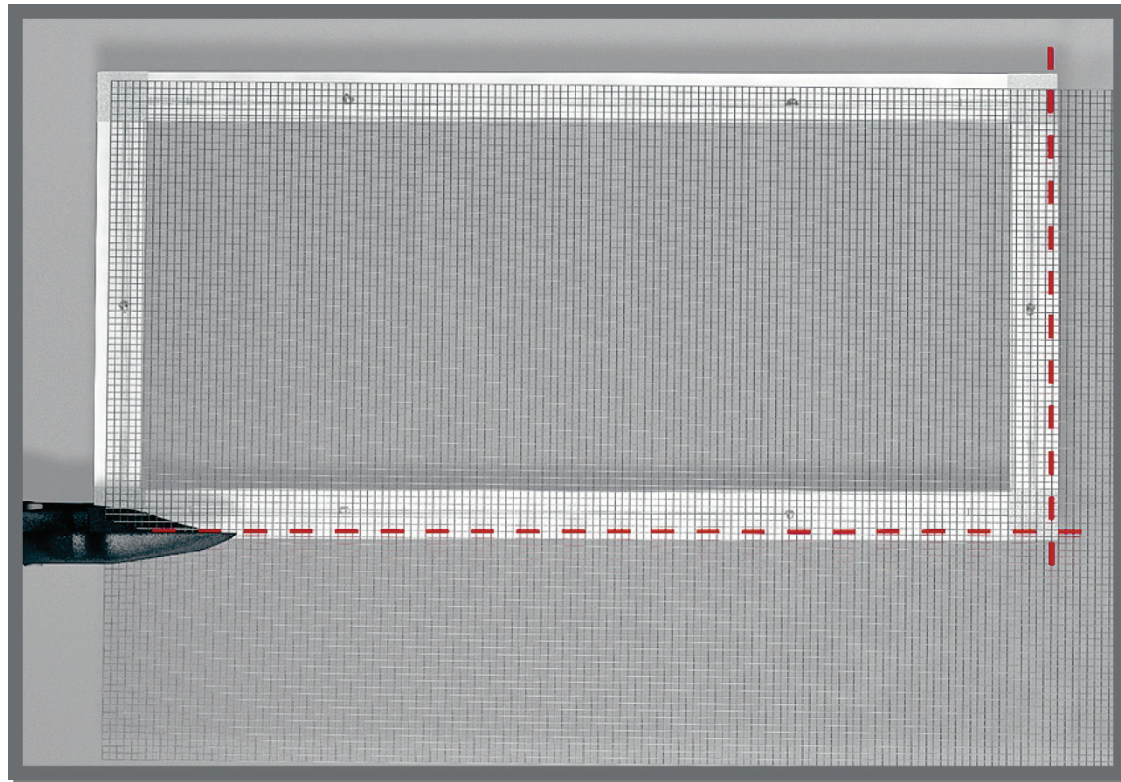

MEATOP - Die saubere Lösung für Lichtschächte

Vorteile:

- einfache, dauerhafte, stabile Befestigung am Lichtschachtrost
- edle Optik durch den Alu-Rahmen
- stabiles, langlebiges Edelstahl-Gewebe
- präziser Sitz
- witterungsbeständig und hochwertig
- passend für alle gängigen Lichtschachtrosttypen
- begehbar
- bündiger Abschluss, daher keine Stolperfalle

MEATOP - Anwendungsbeispiel

MEATOP – Die saubere Lösung für Lichtschächte.

So einfach geht es:

MEATOP - Aufbauanleitung

So einfach geht es:

MEATOP - Aufbauanleitung

So einfach geht es:

MEATOP - Aufbauanleitung

So einfach geht es:

MEATOP - Aufbauanleitung

So einfach geht es:

MEATOP - Aufbauanleitung

So einfach geht es:

MEATOP - Aufbauanleitung

So einfach geht es:

MEATOP - Aufbauanleitung