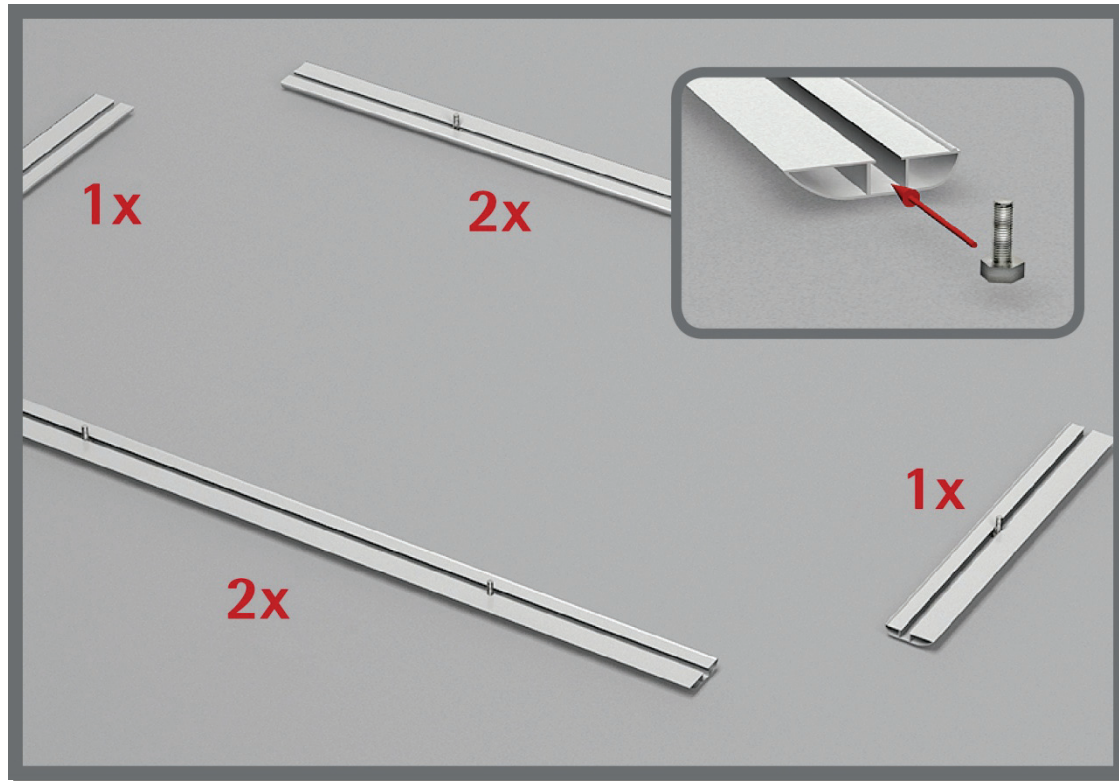

MEATOP - Die saubere Lösung für Lichtschächte

Vorteile:

- einfache, dauerhafte, stabile Befestigung am Lichtschachtrost
- edle Optik durch den Alu-Rahmen
- stabiles, langlebiges Edelstahl-Gewebe
- präziser Sitz
- witterungsbeständig und hochwertig
- passend für alle gängigen Lichtschachtrosttypen
- begehbar
- bündiger Abschluss, daher keine Stolperfalle

MEATOP - Anwendungsbeispiel

MEATOP – Die saubere Lösung für Lichtschächte.

So einfach geht es:

MEATOP - Aufbauanleitung

So einfach geht es:

MEATOP - Aufbauanleitung

So einfach geht es:

MEATOP - Aufbauanleitung

So einfach geht es:

MEATOP - Aufbauanleitung

So einfach geht es:

MEATOP - Aufbauanleitung

So einfach geht es:

MEATOP - Aufbauanleitung

So einfach geht es:

MEATOP - Aufbauanleitung