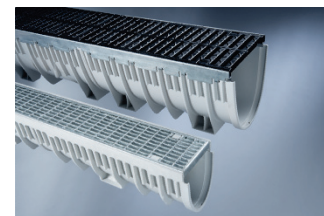

Die MEA Bausysteme GmbH

Die MEA Bausysteme GmbH ist eine strategische Geschäftseinheit der Unternehmensgruppe MEA (rund 800 Mitarbeiter in acht Ländern), die auf eine 120-jährige Geschichte zurückblickt.

MEA Bausysteme GmbH zählt heute europaweit zu einem der führenden Anbieter von Lichtschächten, Zargenfenstersystemen, Keller- und Nebenraumfenstern, Fußabstreifern und Entwässerungssystemen.

Als Systemanbieter orientiert sich MEA Bausysteme GmbH heute eng am Bedarf des Anwenders und setzt verstärkt auf Innovation, Problemlösung und Service.