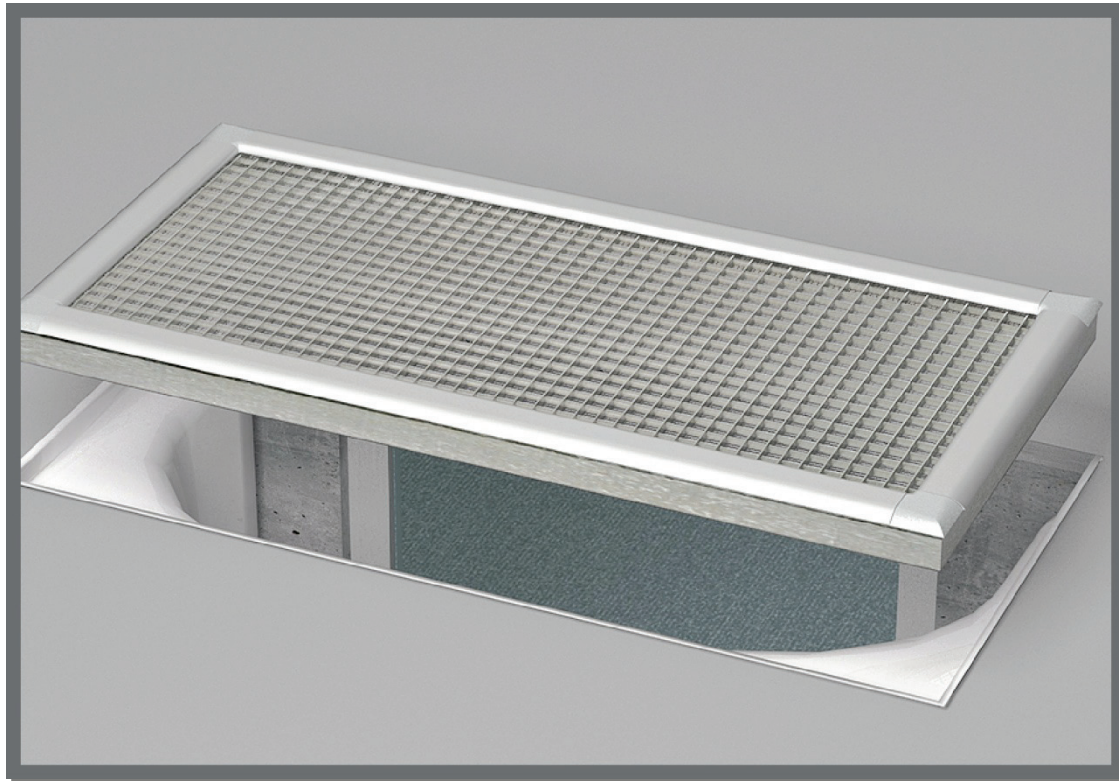

MEATOP - Aufbauanleitung

So einfach geht es: