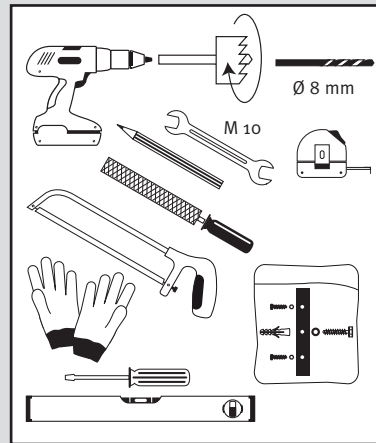

Woody

- DE Deko-Regenspeicher
- FR Cuve à eau décorative
- EN Decorative rainwater collector
- ES Función de macetero
- IT Serbatoi per acqua piovana decorati

- DE Aufstellenanleitung
- FR Notice de montage
- EN Installation manual
- ES Instrucciones de montaje
- IT Istruzioni per l'installazione