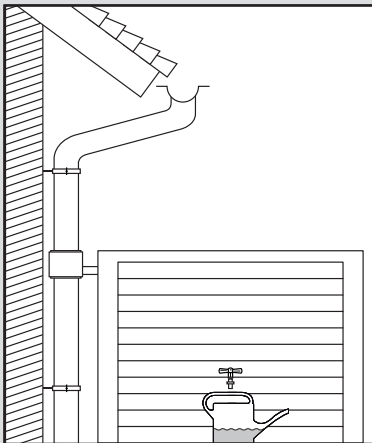

Woody

- DE Deko-Regenspeicher
- FR Cuve à eau décorative
- EN Decorative rainwater collector
- ES Función de macetero
- IT Serbatoi per acqua piovana decorati

- DE Aufstellenanleitung
- FR Notice de montage
- EN Installation manual
- ES Instrucciones de montaje
- IT Istruzioni per l'installazione