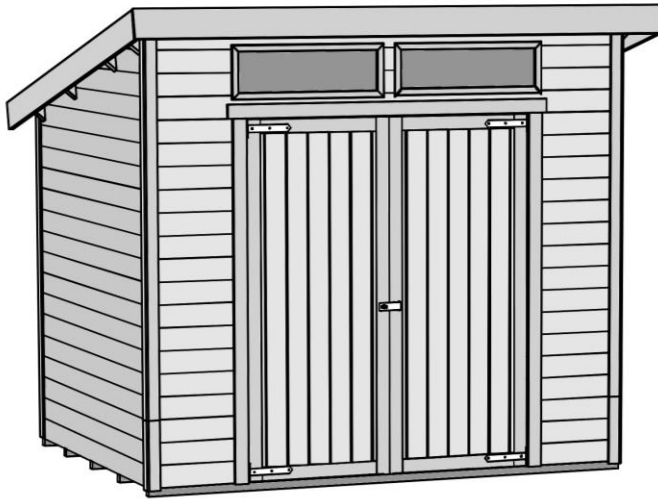

# Massivholz – Gartenhaus

Art.-Nr.: 325.3025.20410

Angaben in cm

Sockelmaß [cm]	Maß incl. Dachüberstand [cm]	Innenmaß [cm]	Seitenwandhöhe ab Fundament [cm]	Gesamthöhe ab Fundament [cm]	Grundfläche [m <sup>2</sup> ]	Rauminhalt [m <sup>3</sup> ]	Gewicht [kg]
299 x 250	323 x 299	295 x 246	186	235	7,48	15,11	465

### Allgemeines

- ⇒ Sämtliche Holzteile aus nordischem Fichtenholz
- ⇒ feststehende Oberlichter in der Front, polystyrolverglast.

### Wandaufbau

- ⇒ 19 mm starke Wandbohlen mit Nut und Feder

### Tür

- ⇒ Massive Doppeltür mit Sicherheitsüberwurf
- ⇒ Durchgangsmaß: 150 x 180cm