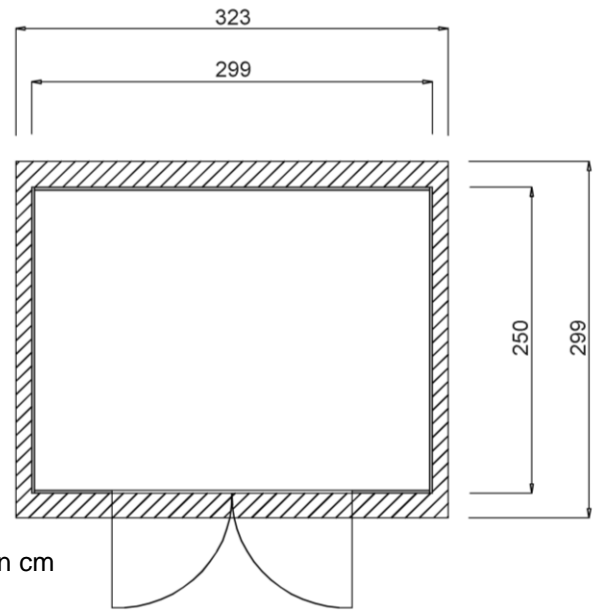

# Massivholz – Gartenhaus

Art.-Nr.: 325.3025.20410

Angaben in cm

Sockelmaß [cm]	Maß incl. Dachüberstand [cm]	Innenmaß [cm]	Seitenwandhöhe ab Fundament [cm]	Gesamthöhe ab Fundament [cm]	Grundfläche [m <sup>2</sup> ]	Rauminhalt [m <sup>3</sup> ]	Gewicht [kg]
299 x 250	323 x 299	295 x 246	186	235	7,48	15,11	465

### Wandaufbau

- ⇒ 19 mm starke Wandbohlen mit Nut und Feder

### Tür

- ⇒ Massive Doppeltür mit Sicherheitsüberwurf
- ⇒ Durchgangsmaß: 150 x 180cm

### Verpackung

- ⇒ 1 Paket inkl. Montagematerial und übersichtlicher Montageanleitung
- ⇒ Verpackungsmaße L/B/H: 300/120/60cm