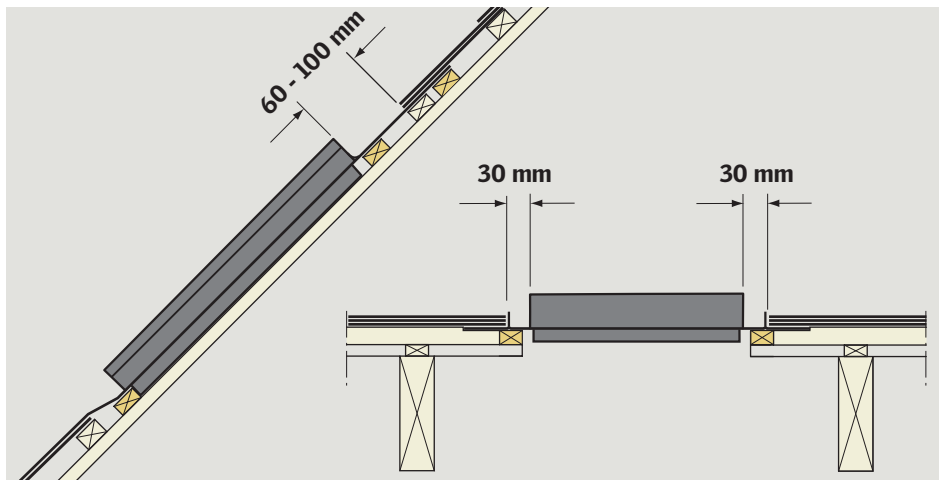

# GVK

<b>AR:</b> VELUX Argentina S.A. 0 114 711 5666	<b>IE:</b> VELUX Company Ltd. 1800 409 750
<b>AT:</b> VELUX Österreich GmbH 02245/32 3 50	<b>IT:</b> VELUX Italia s.p.a. 045/6173666
<b>AU:</b> VELUX Australia Pty. Ltd. (02) 9550 3288	<b>JP:</b> VELUX-Japan Ltd. 0570-00-8145
<b>BA:</b> VELUX Bosna i Hercegovina d.o.o. 033/626 493, 626 494	<b>LT:</b> VELUX Lietuva, UAB (85) 270 91 01
<b>BE:</b> VELUX Belgium (010) 42.09.09	<b>LV:</b> VELUX Latvia SIA 67 27 77 33
<b>BG:</b> VELUX Bulgaria EOOD 02/955 95 26	<b>NL:</b> VELUX Nederland B.V. 030 - 6 629 629
<b>BY:</b> VELUX Roof Windows FE. (017) 217 7385	<b>NO:</b> VELUX Norge AS 22 51 06 00
<b>CA:</b> VELUX Canada Inc. 1 800 88-VELUX (888-3589)	<b>NZ:</b> VELUX New Zealand Ltd. 09-6344 126
<b>CH:</b> VELUX Schweiz AG 0848 945 549	<b>PL:</b> VELUX Polska Sp. z o.o. (022) 33 77 000 / 33 77 070
<b>CL:</b> VELUX Chile Limitada 2-231 18 24	<b>PT:</b> VELUX Portugal, Lda 21 880 00 60
<b>CN:</b> VELUX (CHINA) CO. LTD. 0316-607 27 27	<b>RO:</b> VELUX România S.R.L. 0-8008-83589
<b>CZ:</b> VELUX Česká republika, s.r.o. 531 015 511	<b>RS:</b> VELUX Srbija d.o.o. 011 3670 468
<b>DE:</b> VELUX Deutschland GmbH 0180-333 33 99	<b>RU:</b> ZAO VELUX (495) 737 75 20
<b>DK:</b> VELUX Danmark A/S 45 16 45 16	<b>SE:</b> VELUX Svenska AB 042/20 83 80
<b>EE:</b> VELUX Eesti OÜ 621 7790	<b>SI:</b> VELUX Slovenija d.o.o. 01 724 68 68
<b>ES:</b> VELUX Spain, S.A. 91 509 71 00	<b>SK:</b> VELUX Slovensko, s.r.o. (02) 33 000 555
<b>FI:</b> VELUX Suomi Oy 0207 290 800	<b>TR:</b> VELUX Çatı Pencereleri Ticaret Limited Şirketi 0 216 302 54 10
<b>FR:</b> VELUX France 0821 02 15 15 0,119€ TTC/min	<b>UA:</b> VELUX Ukraina TOV (044) 2916070
<b>GB:</b> VELUX Company Ltd. 0870 380 9593	<b>US:</b> VELUX America Inc. 1-800-88-VELUX
<b>HR:</b> VELUX Hrvatska d.o.o.. 01/5555 444	
<b>HU:</b> VELUX Magyarország Kft. (06/1) 436-0601	