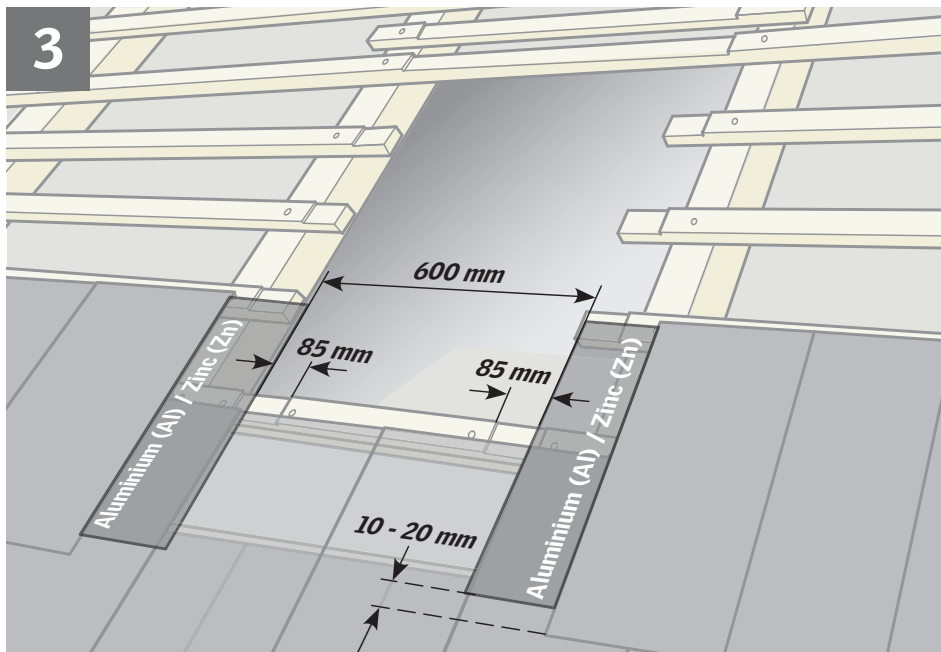

# GVK

<b>AR:</b> VELUX Argentina S.A. 0 114 711 5666	<b>IE:</b> VELUX Company Ltd. 1800 409 750
<b>AT:</b> VELUX Österreich GmbH 02245/32 3 50	<b>IT:</b> VELUX Italia s.p.a. 045/6173666
<b>AU:</b> VELUX Australia Pty. Ltd. (02) 9550 3288	<b>JP:</b> VELUX-Japan Ltd. 0570-00-8145
<b>BA:</b> VELUX Bosna i Hercegovina d.o.o. 033/626 493, 626 494	<b>LT:</b> VELUX Lietuva, UAB (85) 270 91 01
<b>BE:</b> VELUX Belgium (010) 42.09.09	<b>LV:</b> VELUX Latvia SIA 67 27 77 33
<b>BG:</b> VELUX Bulgaria EOOD 02/955 95 26	<b>NL:</b> VELUX Nederland B.V. 030 - 6 629 629
<b>BY:</b> VELUX Roof Windows FE. (017) 217 7385	<b>NO:</b> VELUX Norge AS 22 51 06 00
<b>CA:</b> VELUX Canada Inc. 1 800 88-VELUX (888-3589)	<b>NZ:</b> VELUX New Zealand Ltd. 09-6344 126
<b>CH:</b> VELUX Schweiz AG 0848 945 549	<b>PL:</b> VELUX Polska Sp. z o.o. (022) 33 77 000 / 33 77 070
<b>CL:</b> VELUX Chile Limitada 2-231 18 24	<b>PT:</b> VELUX Portugal, Lda 21 880 00 60
<b>CN:</b> VELUX (CHINA) CO. LTD. 0316-607 27 27	<b>RO:</b> VELUX România S.R.L. 0-8008-83589
<b>CZ:</b> VELUX Česká republika, s.r.o. 531 015 511	<b>RS:</b> VELUX Srbija d.o.o. 011 3670 468
<b>DE:</b> VELUX Deutschland GmbH 0180-333 33 99	<b>RU:</b> ZAO VELUX (495) 737 75 20
<b>DK:</b> VELUX Danmark A/S 45 16 45 16	<b>SE:</b> VELUX Svenska AB 042/20 83 80
<b>EE:</b> VELUX Eesti OÜ 621 7790	<b>SI:</b> VELUX Slovenija d.o.o. 01 724 68 68
<b>ES:</b> VELUX Spain, S.A. 91 509 71 00	<b>SK:</b> VELUX Slovensko, s.r.o. (02) 33 000 555
<b>FI:</b> VELUX Suomi Oy 0207 290 800	<b>TR:</b> VELUX Çatı Pencereleri Ticaret Limited Şirketi 0 216 302 54 10
<b>FR:</b> VELUX France 0821 02 15 15 0,119€ TTC/min	<b>UA:</b> VELUX Ukraina TOV (044) 2916070
<b>GB:</b> VELUX Company Ltd. 0870 380 9593	<b>US:</b> VELUX America Inc. 1-800-88-VELUX
<b>HR:</b> VELUX Hrvatska d.o.o.. 01/5555 444	
<b>HU:</b> VELUX Magyarország Kft. (06/1) 436-0601	