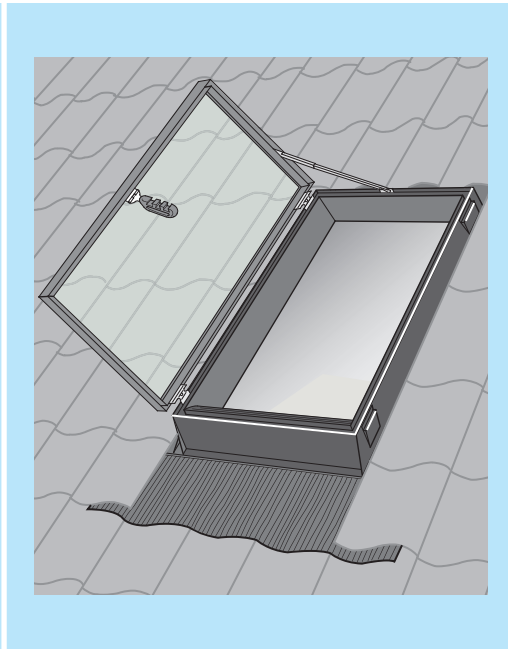

# GVK

<b>AR:</b> VELUX Argentina S.A. 0 114 711 5666	<b>IE:</b> VELUX Company Ltd. 1800 409 750
<b>AT:</b> VELUX Österreich GmbH 02245/32 3 50	<b>IT:</b> VELUX Italia s.p.a. 045/6173666
<b>AU:</b> VELUX Australia Pty. Ltd. (02) 9550 3288	<b>JP:</b> VELUX-Japan Ltd. 0570-00-8145
<b>BA:</b> VELUX Bosna i Hercegovina d.o.o. 033/626 493, 626 494	<b>LT:</b> VELUX Lietuva, UAB (85) 270 91 01
<b>BE:</b> VELUX Belgium (010) 42.09.09	<b>LV:</b> VELUX Latvia SIA 67 27 77 33
<b>BG:</b> VELUX Bulgaria EOOD 02/955 95 26	<b>NL:</b> VELUX Nederland B.V. 030 - 6 629 629
<b>BY:</b> VELUX Roof Windows FE. (017) 217 7385	<b>NO:</b> VELUX Norge AS 22 51 06 00
<b>CA:</b> VELUX Canada Inc. 1 800 88-VELUX (888-3589)	<b>NZ:</b> VELUX New Zealand Ltd. 09-6344 126
<b>CH:</b> VELUX Schweiz AG 0848 945 549	<b>PL:</b> VELUX Polska Sp. z o.o. (022) 33 77 000 / 33 77 070
<b>CL:</b> VELUX Chile Limitada 2-231 18 24	<b>PT:</b> VELUX Portugal, Lda 21 880 00 60
<b>CN:</b> VELUX (CHINA) CO. LTD. 0316-607 27 27	<b>RO:</b> VELUX România S.R.L. 0-8008-83589
<b>CZ:</b> VELUX Česká republika, s.r.o. 531 015 511	<b>RS:</b> VELUX Srbija d.o.o. 011 3670 468
<b>DE:</b> VELUX Deutschland GmbH 0180-333 33 99	<b>RU:</b> ZAO VELUX (495) 737 75 20
<b>DK:</b> VELUX Danmark A/S 45 16 45 16	<b>SE:</b> VELUX Svenska AB 042/20 83 80
<b>EE:</b> VELUX Eesti OÜ 621 7790	<b>SI:</b> VELUX Slovenija d.o.o. 01 724 68 68
<b>ES:</b> VELUX Spain, S.A. 91 509 71 00	<b>SK:</b> VELUX Slovensko, s.r.o. (02) 33 000 555
<b>FI:</b> VELUX Suomi Oy 0207 290 800	<b>TR:</b> VELUX Çatı Pencereleri Ticaret Limited Şirketi 0 216 302 54 10
<b>FR:</b> VELUX France 0821 02 15 15 0,119€ TTC/min	<b>UA:</b> VELUX Ukraina TOV (044) 2916070
<b>GB:</b> VELUX Company Ltd. 0870 380 9593	<b>US:</b> VELUX America Inc. 1-800-88-VELUX
<b>HR:</b> VELUX Hrvatska d.o.o.. 01/5555 444	
<b>HU:</b> VELUX Magyarország Kft. (06/1) 436-0601	