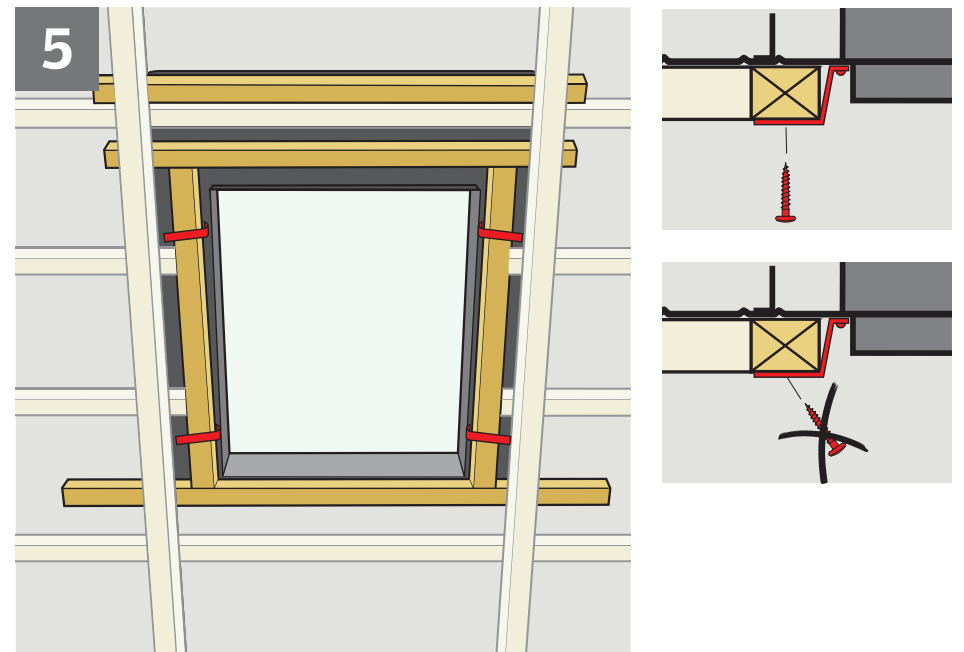

# GVK

<b>AR:</b> VELUX Argentina S.A. 0 114 711 5666	<b>IE:</b> VELUX Company Ltd. 1800 409 750
<b>AT:</b> VELUX Österreich GmbH 02245/32 3 50	<b>IT:</b> VELUX Italia s.p.a. 045/6173666
<b>AU:</b> VELUX Australia Pty. Ltd. (02) 9550 3288	<b>JP:</b> VELUX-Japan Ltd. 0570-00-8145
<b>BA:</b> VELUX Bosna i Hercegovina d.o.o. 033/626 493, 626 494	<b>LT:</b> VELUX Lietuva, UAB (85) 270 91 01
<b>BE:</b> VELUX Belgium (010) 42.09.09	<b>LV:</b> VELUX Latvia SIA 67 27 77 33
<b>BG:</b> VELUX Bulgaria EOOD 02/955 95 26	<b>NL:</b> VELUX Nederland B.V. 030 - 6 629 629
<b>BY:</b> VELUX Roof Windows FE. (017) 217 7385	<b>NO:</b> VELUX Norge AS 22 51 06 00
<b>CA:</b> VELUX Canada Inc. 1 800 88-VELUX (888-3589)	<b>NZ:</b> VELUX New Zealand Ltd. 09-6344 126
<b>CH:</b> VELUX Schweiz AG 0848 945 549	<b>PL:</b> VELUX Polska Sp. z o.o. (022) 33 77 000 / 33 77 070
<b>CL:</b> VELUX Chile Limitada 2-231 18 24	<b>PT:</b> VELUX Portugal, Lda 21 880 00 60
<b>CN:</b> VELUX (CHINA) CO. LTD. 0316-607 27 27	<b>RO:</b> VELUX România S.R.L. 0-8008-83589
<b>CZ:</b> VELUX Česká republika, s.r.o. 531 015 511	<b>RS:</b> VELUX Srbija d.o.o. 011 3670 468
<b>DE:</b> VELUX Deutschland GmbH 0180-333 33 99	<b>RU:</b> ZAO VELUX (495) 737 75 20
<b>DK:</b> VELUX Danmark A/S 45 16 45 16	<b>SE:</b> VELUX Svenska AB 042/20 83 80
<b>EE:</b> VELUX Eesti OÜ 621 7790	<b>SI:</b> VELUX Slovenija d.o.o. 01 724 68 68
<b>ES:</b> VELUX Spain, S.A. 91 509 71 00	<b>SK:</b> VELUX Slovensko, s.r.o. (02) 33 000 555
<b>FI:</b> VELUX Suomi Oy 0207 290 800	<b>TR:</b> VELUX Çatı Pencereleri Ticaret Limited Şirketi 0 216 302 54 10
<b>FR:</b> VELUX France 0821 02 15 15 0,119€ TTC/min	<b>UA:</b> VELUX Ukraina TOV (044) 2916070
<b>GB:</b> VELUX Company Ltd. 0870 380 9593	<b>US:</b> VELUX America Inc. 1-800-88-VELUX
<b>HR:</b> VELUX Hrvatska d.o.o.. 01/5555 444	
<b>HU:</b> VELUX Magyarország Kft. (06/1) 436-0601	