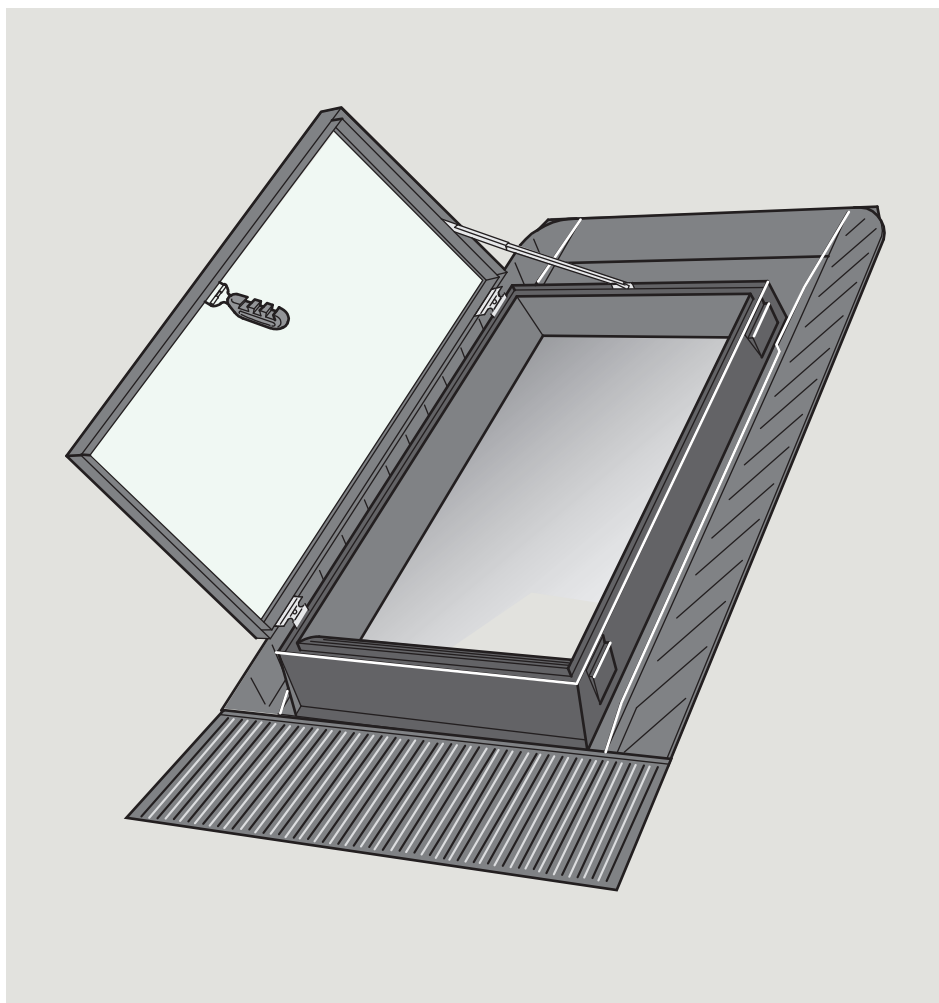

# GVK

<b>AR:</b> VELUX Argentina S.A. 0 114 711 5666	<b>IE:</b> VELUX Company Ltd. 1800 409 750
<b>AT:</b> VELUX Österreich GmbH 02245/32 3 50	<b>IT:</b> VELUX Italia s.p.a. 045/6173666
<b>AU:</b> VELUX Australia Pty. Ltd. (02) 9550 3288	<b>JP:</b> VELUX-Japan Ltd. 0570-00-8145
<b>BA:</b> VELUX Bosna i Hercegovina d.o.o. 033/626 493, 626 494	<b>LT:</b> VELUX Lietuva, UAB (85) 270 91 01
<b>BE:</b> VELUX Belgium (010) 42.09.09	<b>LV:</b> VELUX Latvia SIA 67 27 77 33
<b>BG:</b> VELUX Bulgaria EOOD 02/955 95 26	<b>NL:</b> VELUX Nederland B.V. 030 - 6 629 629
<b>BY:</b> VELUX Roof Windows FE. (017) 217 7385	<b>NO:</b> VELUX Norge AS 22 51 06 00
<b>CA:</b> VELUX Canada Inc. 1 800 88-VELUX (888-3589)	<b>NZ:</b> VELUX New Zealand Ltd. 09-6344 126
<b>CH:</b> VELUX Schweiz AG 0848 945 549	<b>PL:</b> VELUX Polska Sp. z o.o. (022) 33 77 000 / 33 77 070
<b>CL:</b> VELUX Chile Limitada 2-231 18 24	<b>PT:</b> VELUX Portugal, Lda 21 880 00 60
<b>CN:</b> VELUX (CHINA) CO. LTD. 0316-607 27 27	<b>RO:</b> VELUX România S.R.L. 0-8008-83589
<b>CZ:</b> VELUX Česká republika, s.r.o. 531 015 511	<b>RS:</b> VELUX Srbija d.o.o. 011 3670 468
<b>DE:</b> VELUX Deutschland GmbH 0180-333 33 99	<b>RU:</b> ZAO VELUX (495) 737 75 20
<b>DK:</b> VELUX Danmark A/S 45 16 45 16	<b>SE:</b> VELUX Svenska AB 042/20 83 80
<b>EE:</b> VELUX Eesti OÜ 621 7790	<b>SI:</b> VELUX Slovenija d.o.o. 01 724 68 68
<b>ES:</b> VELUX Spain, S.A. 91 509 71 00	<b>SK:</b> VELUX Slovensko, s.r.o. (02) 33 000 555
<b>FI:</b> VELUX Suomi Oy 0207 290 800	<b>TR:</b> VELUX Çatı Pencereleri Ticaret Limited Şirketi 0 216 302 54 10
<b>FR:</b> VELUX France 0821 02 15 15 0,119€ TTC/min	<b>UA:</b> VELUX Ukraina TOV (044) 2916070
<b>GB:</b> VELUX Company Ltd. 0870 380 9593	<b>US:</b> VELUX America Inc. 1-800-88-VELUX
<b>HR:</b> VELUX Hrvatska d.o.o.. 01/5555 444	
<b>HU:</b> VELUX Magyarország Kft. (06/1) 436-0601	