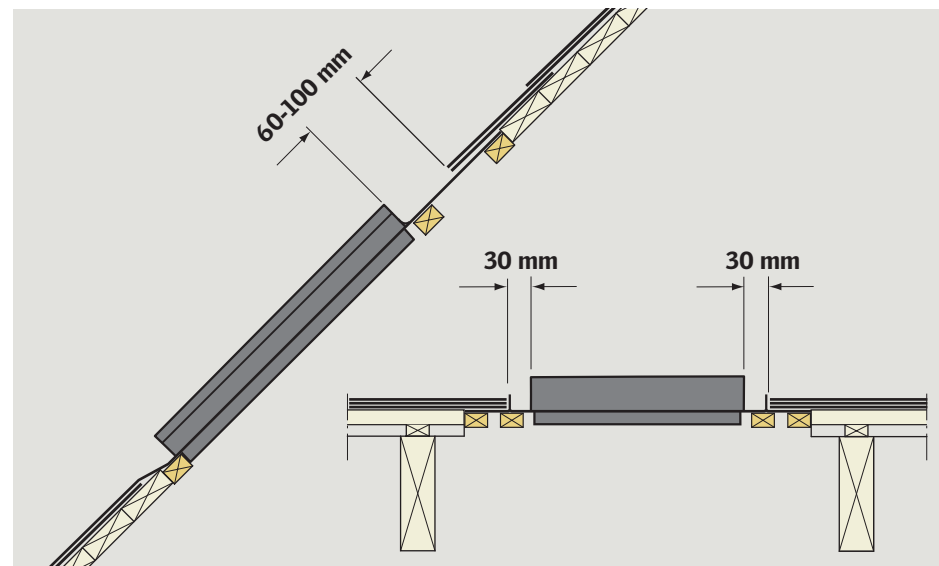

# GVK

<b>AR:</b> VELUX Argentina S.A. 0 114 711 5666	<b>IE:</b> VELUX Company Ltd. 1800 409 750
<b>AT:</b> VELUX Österreich GmbH 02245/32 3 50	<b>IT:</b> VELUX Italia s.p.a. 045/6173666
<b>AU:</b> VELUX Australia Pty. Ltd. (02) 9550 3288	<b>JP:</b> VELUX-Japan Ltd. 0570-00-8145
<b>BA:</b> VELUX Bosna i Hercegovina d.o.o. 033/626 493, 626 494	<b>LT:</b> VELUX Lietuva, UAB (85) 270 91 01
<b>BE:</b> VELUX Belgium (010) 42.09.09	<b>LV:</b> VELUX Latvia SIA 67 27 77 33
<b>BG:</b> VELUX Bulgaria EOOD 02/955 95 26	<b>NL:</b> VELUX Nederland B.V. 030 - 6 629 629
<b>BY:</b> VELUX Roof Windows FE. (017) 217 7385	<b>NO:</b> VELUX Norge AS 22 51 06 00
<b>CA:</b> VELUX Canada Inc. 1 800 88-VELUX (888-3589)	<b>NZ:</b> VELUX New Zealand Ltd. 09-6344 126
<b>CH:</b> VELUX Schweiz AG 0848 945 549	<b>PL:</b> VELUX Polska Sp. z o.o. (022) 33 77 000 / 33 77 070
<b>CL:</b> VELUX Chile Limitada 2-231 18 24	<b>PT:</b> VELUX Portugal, Lda 21 880 00 60
<b>CN:</b> VELUX (CHINA) CO. LTD. 0316-607 27 27	<b>RO:</b> VELUX România S.R.L. 0-8008-83589
<b>CZ:</b> VELUX Česká republika, s.r.o. 531 015 511	<b>RS:</b> VELUX Srbija d.o.o. 011 3670 468
<b>DE:</b> VELUX Deutschland GmbH 0180-333 33 99	<b>RU:</b> ZAO VELUX (495) 737 75 20
<b>DK:</b> VELUX Danmark A/S 45 16 45 16	<b>SE:</b> VELUX Svenska AB 042/20 83 80
<b>EE:</b> VELUX Eesti OÜ 621 7790	<b>SI:</b> VELUX Slovenija d.o.o. 01 724 68 68
<b>ES:</b> VELUX Spain, S.A. 91 509 71 00	<b>SK:</b> VELUX Slovensko, s.r.o. (02) 33 000 555
<b>FI:</b> VELUX Suomi Oy 0207 290 800	<b>TR:</b> VELUX Çatı Pencereleri Ticaret Limited Şirketi 0 216 302 54 10
<b>FR:</b> VELUX France 0821 02 15 15 0,119€ TTC/min	<b>UA:</b> VELUX Ukraina TOV (044) 2916070
<b>GB:</b> VELUX Company Ltd. 0870 380 9593	<b>US:</b> VELUX America Inc. 1-800-88-VELUX
<b>HR:</b> VELUX Hrvatska d.o.o.. 01/5555 444	
<b>HU:</b> VELUX Magyarország Kft. (06/1) 436-0601	