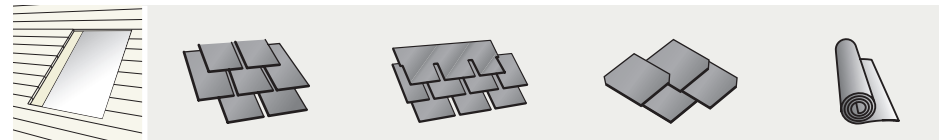

# GVK

<b>AR:</b> VELUX Argentina S.A. 0 114 711 5666	<b>IE:</b> VELUX Company Ltd. 1800 409 750
<b>AT:</b> VELUX Österreich GmbH 02245/32 3 50	<b>IT:</b> VELUX Italia s.p.a. 045/6173666
<b>AU:</b> VELUX Australia Pty. Ltd. (02) 9550 3288	<b>JP:</b> VELUX-Japan Ltd. 0570-00-8145
<b>BA:</b> VELUX Bosna i Hercegovina d.o.o. 033/626 493, 626 494	<b>LT:</b> VELUX Lietuva, UAB (85) 270 91 01
<b>BE:</b> VELUX Belgium (010) 42.09.09	<b>LV:</b> VELUX Latvia SIA 67 27 77 33
<b>BG:</b> VELUX Bulgaria EOOD 02/955 95 26	<b>NL:</b> VELUX Nederland B.V. 030 - 6 629 629
<b>BY:</b> VELUX Roof Windows FE. (017) 217 7385	<b>NO:</b> VELUX Norge AS 22 51 06 00
<b>CA:</b> VELUX Canada Inc. 1 800 88-VELUX (888-3589)	<b>NZ:</b> VELUX New Zealand Ltd. 09-6344 126
<b>CH:</b> VELUX Schweiz AG 0848 945 549	<b>PL:</b> VELUX Polska Sp. z o.o. (022) 33 77 000 / 33 77 070
<b>CL:</b> VELUX Chile Limitada 2-231 18 24	<b>PT:</b> VELUX Portugal, Lda 21 880 00 60
<b>CN:</b> VELUX (CHINA) CO. LTD. 0316-607 27 27	<b>RO:</b> VELUX România S.R.L. 0-8008-83589
<b>CZ:</b> VELUX Česká republika, s.r.o. 531 015 511	<b>RS:</b> VELUX Srbija d.o.o. 011 3670 468
<b>DE:</b> VELUX Deutschland GmbH 0180-333 33 99	<b>RU:</b> ZAO VELUX (495) 737 75 20
<b>DK:</b> VELUX Danmark A/S 45 16 45 16	<b>SE:</b> VELUX Svenska AB 042/20 83 80
<b>EE:</b> VELUX Eesti OÜ 621 7790	<b>SI:</b> VELUX Slovenija d.o.o. 01 724 68 68
<b>ES:</b> VELUX Spain, S.A. 91 509 71 00	<b>SK:</b> VELUX Slovensko, s.r.o. (02) 33 000 555
<b>FI:</b> VELUX Suomi Oy 0207 290 800	<b>TR:</b> VELUX Çatı Pencereleri Ticaret Limited Şirketi 0 216 302 54 10
<b>FR:</b> VELUX France 0821 02 15 15 0,119€ TTC/min	<b>UA:</b> VELUX Ukraina TOV (044) 2916070
<b>GB:</b> VELUX Company Ltd. 0870 380 9593	<b>US:</b> VELUX America Inc. 1-800-88-VELUX
<b>HR:</b> VELUX Hrvatska d.o.o.. 01/5555 444	
<b>HU:</b> VELUX Magyarország Kft. (06/1) 436-0601	