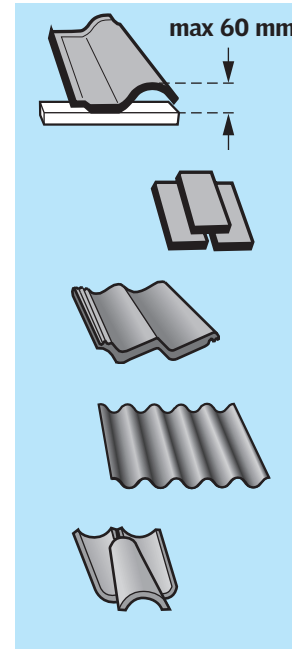

# GVK

<b>AR:</b> VELUX Argentina S.A. 0 114 711 5666	<b>IE:</b> VELUX Company Ltd. 1800 409 750
<b>AT:</b> VELUX Österreich GmbH 02245/32 3 50	<b>IT:</b> VELUX Italia s.p.a. 045/6173666
<b>AU:</b> VELUX Australia Pty. Ltd. (02) 9550 3288	<b>JP:</b> VELUX-Japan Ltd. 0570-00-8145
<b>BA:</b> VELUX Bosna i Hercegovina d.o.o. 033/626 493, 626 494	<b>LT:</b> VELUX Lietuva, UAB (85) 270 91 01
<b>BE:</b> VELUX Belgium (010) 42.09.09	<b>LV:</b> VELUX Latvia SIA 67 27 77 33
<b>BG:</b> VELUX Bulgaria EOOD 02/955 95 26	<b>NL:</b> VELUX Nederland B.V. 030 - 6 629 629
<b>BY:</b> VELUX Roof Windows FE. (017) 217 7385	<b>NO:</b> VELUX Norge AS 22 51 06 00
<b>CA:</b> VELUX Canada Inc. 1 800 88-VELUX (888-3589)	<b>NZ:</b> VELUX New Zealand Ltd. 09-6344 126
<b>CH:</b> VELUX Schweiz AG 0848 945 549	<b>PL:</b> VELUX Polska Sp. z o.o. (022) 33 77 000 / 33 77 070
<b>CL:</b> VELUX Chile Limitada 2-231 18 24	<b>PT:</b> VELUX Portugal, Lda 21 880 00 60
<b>CN:</b> VELUX (CHINA) CO. LTD. 0316-607 27 27	<b>RO:</b> VELUX România S.R.L. 0-8008-83589
<b>CZ:</b> VELUX Česká republika, s.r.o. 531 015 511	<b>RS:</b> VELUX Srbija d.o.o. 011 3670 468
<b>DE:</b> VELUX Deutschland GmbH 0180-333 33 99	<b>RU:</b> ZAO VELUX (495) 737 75 20
<b>DK:</b> VELUX Danmark A/S 45 16 45 16	<b>SE:</b> VELUX Svenska AB 042/20 83 80
<b>EE:</b> VELUX Eesti OÜ 621 7790	<b>SI:</b> VELUX Slovenija d.o.o. 01 724 68 68
<b>ES:</b> VELUX Spain, S.A. 91 509 71 00	<b>SK:</b> VELUX Slovensko, s.r.o. (02) 33 000 555
<b>FI:</b> VELUX Suomi Oy 0207 290 800	<b>TR:</b> VELUX Çatı Pencereleri Ticaret Limited Şirketi 0 216 302 54 10
<b>FR:</b> VELUX France 0821 02 15 15 0,119€ TTC/min	<b>UA:</b> VELUX Ukraina TOV (044) 2916070
<b>GB:</b> VELUX Company Ltd. 0870 380 9593	<b>US:</b> VELUX America Inc. 1-800-88-VELUX
<b>HR:</b> VELUX Hrvatska d.o.o.. 01/5555 444	
<b>HU:</b> VELUX Magyarország Kft. (06/1) 436-0601	