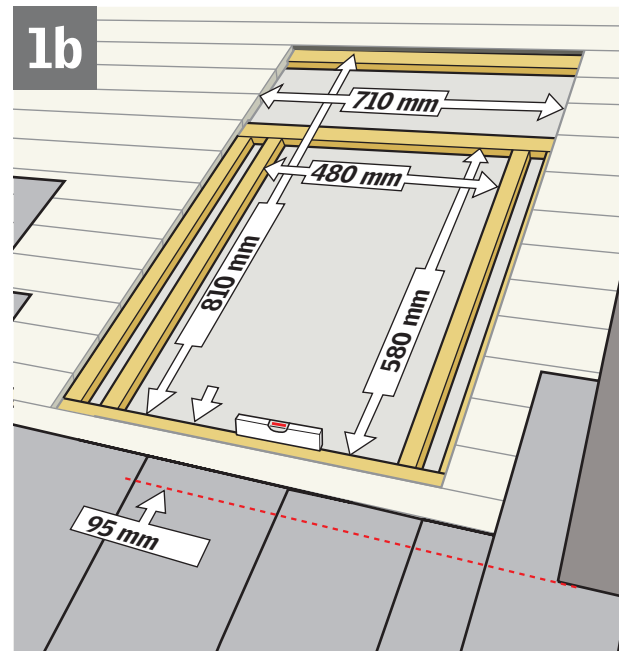

# GVK

<b>AR:</b> VELUX Argentina S.A. 0 114 711 5666	<b>IE:</b> VELUX Company Ltd. 1800 409 750
<b>AT:</b> VELUX Österreich GmbH 02245/32 3 50	<b>IT:</b> VELUX Italia s.p.a. 045/6173666
<b>AU:</b> VELUX Australia Pty. Ltd. (02) 9550 3288	<b>JP:</b> VELUX-Japan Ltd. 0570-00-8145
<b>BA:</b> VELUX Bosna i Hercegovina d.o.o. 033/626 493, 626 494	<b>LT:</b> VELUX Lietuva, UAB (85) 270 91 01
<b>BE:</b> VELUX Belgium (010) 42.09.09	<b>LV:</b> VELUX Latvia SIA 67 27 77 33
<b>BG:</b> VELUX Bulgaria EOOD 02/955 95 26	<b>NL:</b> VELUX Nederland B.V. 030 - 6 629 629
<b>BY:</b> VELUX Roof Windows FE. (017) 217 7385	<b>NO:</b> VELUX Norge AS 22 51 06 00
<b>CA:</b> VELUX Canada Inc. 1 800 88-VELUX (888-3589)	<b>NZ:</b> VELUX New Zealand Ltd. 09-6344 126
<b>CH:</b> VELUX Schweiz AG 0848 945 549	<b>PL:</b> VELUX Polska Sp. z o.o. (022) 33 77 000 / 33 77 070
<b>CL:</b> VELUX Chile Limitada 2-231 18 24	<b>PT:</b> VELUX Portugal, Lda 21 880 00 60
<b>CN:</b> VELUX (CHINA) CO. LTD. 0316-607 27 27	<b>RO:</b> VELUX România S.R.L. 0-8008-83589
<b>CZ:</b> VELUX Česká republika, s.r.o. 531 015 511	<b>RS:</b> VELUX Srbija d.o.o. 011 3670 468
<b>DE:</b> VELUX Deutschland GmbH 0180-333 33 99	<b>RU:</b> ZAO VELUX (495) 737 75 20
<b>DK:</b> VELUX Danmark A/S 45 16 45 16	<b>SE:</b> VELUX Svenska AB 042/20 83 80
<b>EE:</b> VELUX Eesti OÜ 621 7790	<b>SI:</b> VELUX Slovenija d.o.o. 01 724 68 68
<b>ES:</b> VELUX Spain, S.A. 91 509 71 00	<b>SK:</b> VELUX Slovensko, s.r.o. (02) 33 000 555
<b>FI:</b> VELUX Suomi Oy 0207 290 800	<b>TR:</b> VELUX Çatı Pencereleri Ticaret Limited Şirketi 0 216 302 54 10
<b>FR:</b> VELUX France 0821 02 15 15 0,119€ TTC/min	<b>UA:</b> VELUX Ukraina TOV (044) 2916070
<b>GB:</b> VELUX Company Ltd. 0870 380 9593	<b>US:</b> VELUX America Inc. 1-800-88-VELUX
<b>HR:</b> VELUX Hrvatska d.o.o.. 01/5555 444	
<b>HU:</b> VELUX Magyarország Kft. (06/1) 436-0601	