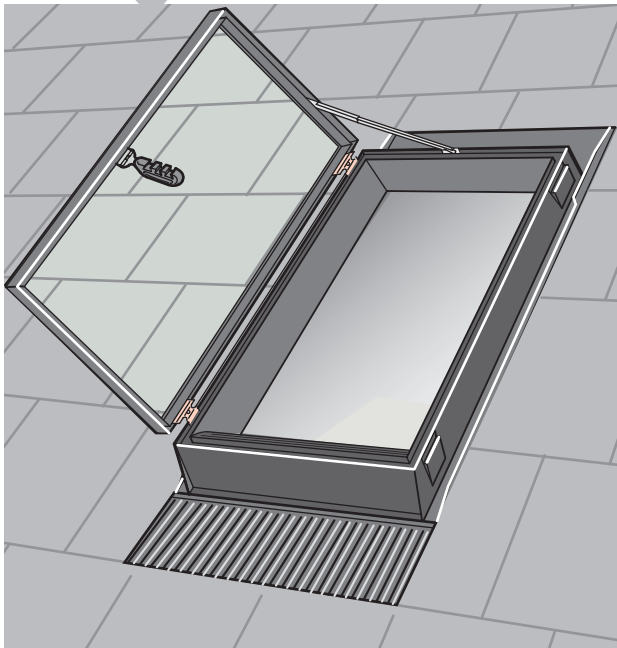

# GVK

<b>AR:</b> VELUX Argentina S.A. 0 114 711 5666	<b>IE:</b> VELUX Company Ltd. 1800 409 750
<b>AT:</b> VELUX Österreich GmbH 02245/32 3 50	<b>IT:</b> VELUX Italia s.p.a. 045/6173666
<b>AU:</b> VELUX Australia Pty. Ltd. (02) 9550 3288	<b>JP:</b> VELUX-Japan Ltd. 0570-00-8145
<b>BA:</b> VELUX Bosna i Hercegovina d.o.o. 033/626 493, 626 494	<b>LT:</b> VELUX Lietuva, UAB (85) 270 91 01
<b>BE:</b> VELUX Belgium (010) 42.09.09	<b>LV:</b> VELUX Latvia SIA 67 27 77 33
<b>BG:</b> VELUX Bulgaria EOOD 02/955 95 26	<b>NL:</b> VELUX Nederland B.V. 030 - 6 629 629
<b>BY:</b> VELUX Roof Windows FE. (017) 217 7385	<b>NO:</b> VELUX Norge AS 22 51 06 00
<b>CA:</b> VELUX Canada Inc. 1 800 88-VELUX (888-3589)	<b>NZ:</b> VELUX New Zealand Ltd. 09-6344 126
<b>CH:</b> VELUX Schweiz AG 0848 945 549	<b>PL:</b> VELUX Polska Sp. z o.o. (022) 33 77 000 / 33 77 070
<b>CL:</b> VELUX Chile Limitada 2-231 18 24	<b>PT:</b> VELUX Portugal, Lda 21 880 00 60
<b>CN:</b> VELUX (CHINA) CO. LTD. 0316-607 27 27	<b>RO:</b> VELUX România S.R.L. 0-8008-83589
<b>CZ:</b> VELUX Česká republika, s.r.o. 531 015 511	<b>RS:</b> VELUX Srbija d.o.o. 011 3670 468
<b>DE:</b> VELUX Deutschland GmbH 0180-333 33 99	<b>RU:</b> ZAO VELUX (495) 737 75 20
<b>DK:</b> VELUX Danmark A/S 45 16 45 16	<b>SE:</b> VELUX Svenska AB 042/20 83 80
<b>EE:</b> VELUX Eesti OÜ 621 7790	<b>SI:</b> VELUX Slovenija d.o.o. 01 724 68 68
<b>ES:</b> VELUX Spain, S.A. 91 509 71 00	<b>SK:</b> VELUX Slovensko, s.r.o. (02) 33 000 555
<b>FI:</b> VELUX Suomi Oy 0207 290 800	<b>TR:</b> VELUX Çatı Pencereleri Ticaret Limited Şirketi 0 216 302 54 10
<b>FR:</b> VELUX France 0821 02 15 15 0,119€ TTC/min	<b>UA:</b> VELUX Ukraina TOV (044) 2916070
<b>GB:</b> VELUX Company Ltd. 0870 380 9593	<b>US:</b> VELUX America Inc. 1-800-88-VELUX
<b>HR:</b> VELUX Hrvatska d.o.o.. 01/5555 444	
<b>HU:</b> VELUX Magyarország Kft. (06/1) 436-0601	