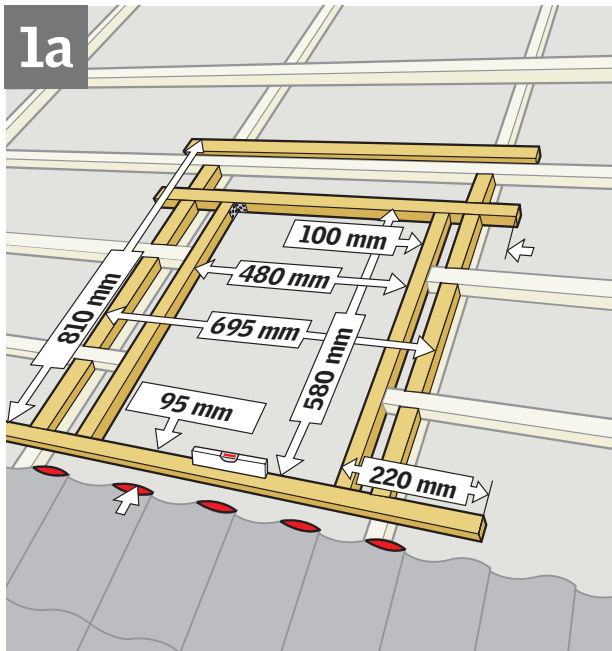

# GVK

<b>AR:</b> VELUX Argentina S.A. 0 114 711 5666	<b>IE:</b> VELUX Company Ltd. 1800 409 750
<b>AT:</b> VELUX Österreich GmbH 02245/32 3 50	<b>IT:</b> VELUX Italia s.p.a. 045/6173666
<b>AU:</b> VELUX Australia Pty. Ltd. (02) 9550 3288	<b>JP:</b> VELUX-Japan Ltd. 0570-00-8145
<b>BA:</b> VELUX Bosna i Hercegovina d.o.o. 033/626 493, 626 494	<b>LT:</b> VELUX Lietuva, UAB (85) 270 91 01
<b>BE:</b> VELUX Belgium (010) 42.09.09	<b>LV:</b> VELUX Latvia SIA 67 27 77 33
<b>BG:</b> VELUX Bulgaria EOOD 02/955 95 26	<b>NL:</b> VELUX Nederland B.V. 030 - 6 629 629
<b>BY:</b> VELUX Roof Windows FE. (017) 217 7385	<b>NO:</b> VELUX Norge AS 22 51 06 00
<b>CA:</b> VELUX Canada Inc. 1 800 88-VELUX (888-3589)	<b>NZ:</b> VELUX New Zealand Ltd. 09-6344 126
<b>CH:</b> VELUX Schweiz AG 0848 945 549	<b>PL:</b> VELUX Polska Sp. z o.o. (022) 33 77 000 / 33 77 070
<b>CL:</b> VELUX Chile Limitada 2-231 18 24	<b>PT:</b> VELUX Portugal, Lda 21 880 00 60
<b>CN:</b> VELUX (CHINA) CO. LTD. 0316-607 27 27	<b>RO:</b> VELUX România S.R.L. 0-8008-83589
<b>CZ:</b> VELUX Česká republika, s.r.o. 531 015 511	<b>RS:</b> VELUX Srbija d.o.o. 011 3670 468
<b>DE:</b> VELUX Deutschland GmbH 0180-333 33 99	<b>RU:</b> ZAO VELUX (495) 737 75 20
<b>DK:</b> VELUX Danmark A/S 45 16 45 16	<b>SE:</b> VELUX Svenska AB 042/20 83 80
<b>EE:</b> VELUX Eesti OÜ 621 7790	<b>SI:</b> VELUX Slovenija d.o.o. 01 724 68 68
<b>ES:</b> VELUX Spain, S.A. 91 509 71 00	<b>SK:</b> VELUX Slovensko, s.r.o. (02) 33 000 555
<b>FI:</b> VELUX Suomi Oy 0207 290 800	<b>TR:</b> VELUX Çatı Pencereleri Ticaret Limited Şirketi 0 216 302 54 10
<b>FR:</b> VELUX France 0821 02 15 15 0,119€ TTC/min	<b>UA:</b> VELUX Ukraina TOV (044) 2916070
<b>GB:</b> VELUX Company Ltd. 0870 380 9593	<b>US:</b> VELUX America Inc. 1-800-88-VELUX
<b>HR:</b> VELUX Hrvatska d.o.o.. 01/5555 444	
<b>HU:</b> VELUX Magyarország Kft. (06/1) 436-0601	