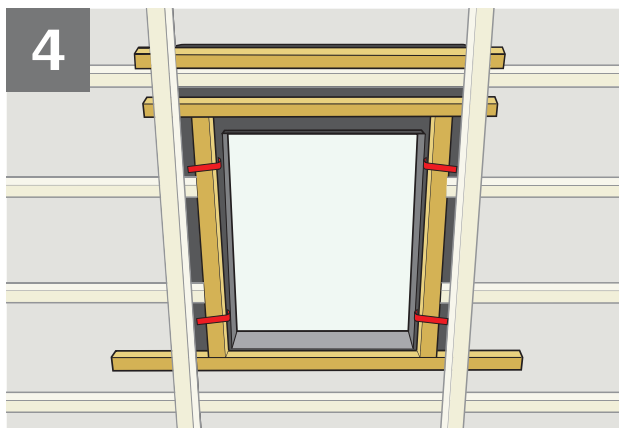

# GVK

<b>AR:</b> VELUX Argentina S.A. 0 114 711 5666	<b>IE:</b> VELUX Company Ltd. 1800 409 750
<b>AT:</b> VELUX Österreich GmbH 02245/32 3 50	<b>IT:</b> VELUX Italia s.p.a. 045/6173666
<b>AU:</b> VELUX Australia Pty. Ltd. (02) 9550 3288	<b>JP:</b> VELUX-Japan Ltd. 0570-00-8145
<b>BA:</b> VELUX Bosna i Hercegovina d.o.o. 033/626 493, 626 494	<b>LT:</b> VELUX Lietuva, UAB (85) 270 91 01
<b>BE:</b> VELUX Belgium (010) 42.09.09	<b>LV:</b> VELUX Latvia SIA 67 27 77 33
<b>BG:</b> VELUX Bulgaria EOOD 02/955 95 26	<b>NL:</b> VELUX Nederland B.V. 030 - 6 629 629
<b>BY:</b> VELUX Roof Windows FE. (017) 217 7385	<b>NO:</b> VELUX Norge AS 22 51 06 00
<b>CA:</b> VELUX Canada Inc. 1 800 88-VELUX (888-3589)	<b>NZ:</b> VELUX New Zealand Ltd. 09-6344 126
<b>CH:</b> VELUX Schweiz AG 0848 945 549	<b>PL:</b> VELUX Polska Sp. z o.o. (022) 33 77 000 / 33 77 070
<b>CL:</b> VELUX Chile Limitada 2-231 18 24	<b>PT:</b> VELUX Portugal, Lda 21 880 00 60
<b>CN:</b> VELUX (CHINA) CO. LTD. 0316-607 27 27	<b>RO:</b> VELUX România S.R.L. 0-8008-83589
<b>CZ:</b> VELUX Česká republika, s.r.o. 531 015 511	<b>RS:</b> VELUX Srbija d.o.o. 011 3670 468
<b>DE:</b> VELUX Deutschland GmbH 0180-333 33 99	<b>RU:</b> ZAO VELUX (495) 737 75 20
<b>DK:</b> VELUX Danmark A/S 45 16 45 16	<b>SE:</b> VELUX Svenska AB 042/20 83 80
<b>EE:</b> VELUX Eesti OÜ 621 7790	<b>SI:</b> VELUX Slovenija d.o.o. 01 724 68 68
<b>ES:</b> VELUX Spain, S.A. 91 509 71 00	<b>SK:</b> VELUX Slovensko, s.r.o. (02) 33 000 555
<b>FI:</b> VELUX Suomi Oy 0207 290 800	<b>TR:</b> VELUX Çatı Pencereleri Ticaret Limited Şirketi 0 216 302 54 10
<b>FR:</b> VELUX France 0821 02 15 15 0,119€ TTC/min	<b>UA:</b> VELUX Ukraina TOV (044) 2916070
<b>GB:</b> VELUX Company Ltd. 0870 380 9593	<b>US:</b> VELUX America Inc. 1-800-88-VELUX
<b>HR:</b> VELUX Hrvatska d.o.o.. 01/5555 444	
<b>HU:</b> VELUX Magyarország Kft. (06/1) 436-0601	