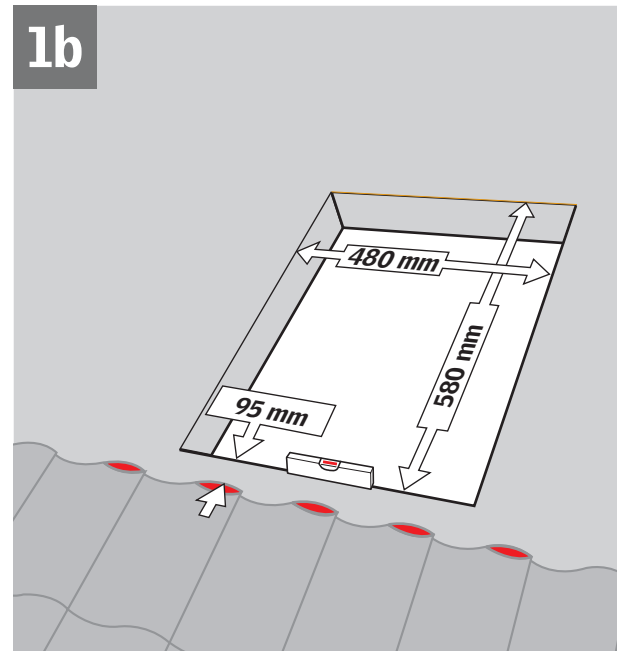

# GVK

<b>AR:</b> VELUX Argentina S.A. 0 114 711 5666	<b>IE:</b> VELUX Company Ltd. 1800 409 750
<b>AT:</b> VELUX Österreich GmbH 02245/32 3 50	<b>IT:</b> VELUX Italia s.p.a. 045/6173666
<b>AU:</b> VELUX Australia Pty. Ltd. (02) 9550 3288	<b>JP:</b> VELUX-Japan Ltd. 0570-00-8145
<b>BA:</b> VELUX Bosna i Hercegovina d.o.o. 033/626 493, 626 494	<b>LT:</b> VELUX Lietuva, UAB (85) 270 91 01
<b>BE:</b> VELUX Belgium (010) 42.09.09	<b>LV:</b> VELUX Latvia SIA 67 27 77 33
<b>BG:</b> VELUX Bulgaria EOOD 02/955 95 26	<b>NL:</b> VELUX Nederland B.V. 030 - 6 629 629
<b>BY:</b> VELUX Roof Windows FE. (017) 217 7385	<b>NO:</b> VELUX Norge AS 22 51 06 00
<b>CA:</b> VELUX Canada Inc. 1 800 88-VELUX (888-3589)	<b>NZ:</b> VELUX New Zealand Ltd. 09-6344 126
<b>CH:</b> VELUX Schweiz AG 0848 945 549	<b>PL:</b> VELUX Polska Sp. z o.o. (022) 33 77 000 / 33 77 070
<b>CL:</b> VELUX Chile Limitada 2-231 18 24	<b>PT:</b> VELUX Portugal, Lda 21 880 00 60
<b>CN:</b> VELUX (CHINA) CO. LTD. 0316-607 27 27	<b>RO:</b> VELUX România S.R.L. 0-8008-83589
<b>CZ:</b> VELUX Česká republika, s.r.o. 531 015 511	<b>RS:</b> VELUX Srbija d.o.o. 011 3670 468
<b>DE:</b> VELUX Deutschland GmbH 0180-333 33 99	<b>RU:</b> ZAO VELUX (495) 737 75 20
<b>DK:</b> VELUX Danmark A/S 45 16 45 16	<b>SE:</b> VELUX Svenska AB 042/20 83 80
<b>EE:</b> VELUX Eesti OÜ 621 7790	<b>SI:</b> VELUX Slovenija d.o.o. 01 724 68 68
<b>ES:</b> VELUX Spain, S.A. 91 509 71 00	<b>SK:</b> VELUX Slovensko, s.r.o. (02) 33 000 555
<b>FI:</b> VELUX Suomi Oy 0207 290 800	<b>TR:</b> VELUX Çatı Pencereleri Ticaret Limited Şirketi 0 216 302 54 10
<b>FR:</b> VELUX France 0821 02 15 15 0,119€ TTC/min	<b>UA:</b> VELUX Ukraina TOV (044) 2916070
<b>GB:</b> VELUX Company Ltd. 0870 380 9593	<b>US:</b> VELUX America Inc. 1-800-88-VELUX
<b>HR:</b> VELUX Hrvatska d.o.o.. 01/5555 444	
<b>HU:</b> VELUX Magyarország Kft. (06/1) 436-0601	