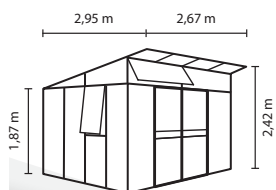

NEU!

15 JAHRE GARANTIE
auf Konstruktion
und Rahmen

10 JAHRE GARANTIE
auf Hohlkammerplatten
gegen Verwitterung

AURA

AE WE

HKP 10 HKP 10
ESG

KURZ & KNAPP

- ✓ Premium-Modell mit Pultdach und soliden, verstärkten Doppelrahmenprofilen für mehr Windstabilität
- ✓ Kugelgelagerte Doppelschiebetür mit Zylinderschloss
- ✓ Verglasung mit ca. 10 mm Hohlkammerplatten für weiches Licht und bessere Isoliereigenschaften
- ✓ Kombiverglasung: Dach in HKP 10 mm und großflächige Scheiben aus Sicherheitsglas, kristallklar (ESG) ca. 3 mm in den Seiten
- ✓ Dach mit einzigartiger Einschubtechnik immer in 10 mm HKP-Verglasung
- ✓ Eloxierte Aluminiumprofile sorgen für dauerhaften Schutz vor Korrosion
- ✓ 2 Größen: ca. 7,8 und 11,5 m²
- ✓ Inkl. Seitenfenstern, Oberfenstern, Regenrinne + 2 Regenfallrohren

TECHNISCHE DATEN

Hausart:	Gewächshaus
Art:	Besonderes Modell
Größen:	2
Verglasungsarten:	HKP ca. 10 mm; Kombiverglasung: ESG ca. 3 mm + HKP ca. 10 mm im Dach
Glashaltetechnik:	Doppelrahmenprofile mit verschraubten Aluminiumleisten
Farben:	Alu eloxiert; Weiß pulverbeschichtet
Seitenfenster:	3
Oberfenster:	1 (7800) bzw. 2 (11500)
Außenmaß:	B 2,67 x T 2,95 m (7800); B 3,93 x T 2,95 m (11500)
Traufenhöhe:	1,87 m
Türmaße:	B 1,19 x H 1,77 m