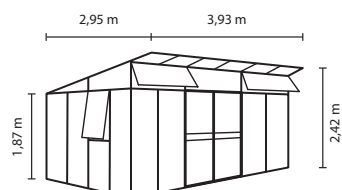

NEU!

15 JAHRE GARANTIE
auf Konstruktion
und Rahmen

10 JAHRE GARANTIE
auf Hohlkammerplatten
gegen Verwitterung

AURA

AE WE

HKP 10 HKP 10
ESG

KURZ & KNAPP

- ✓ Premium-Modell mit Pultdach und soliden, verstärkten Doppelrahmenprofilen für mehr Windstabilität
- ✓ Kugelgelagerte Doppelschiebetür mit Zylinderschloss
- ✓ Verglasung mit ca. 10 mm Hohlkammerplatten für weiches Licht und bessere Isoliereigenschaften
- ✓ Kombiverglasung: Dach in HKP 10 mm und großflächige Scheiben aus Sicherheitsglas, kristallklar (ESG) ca. 3 mm in den Seiten
- ✓ Dach mit einzigartiger Einschubtechnik immer in 10 mm HKP-Verglasung
- ✓ Eloxierte Aluminiumprofile sorgen für dauerhaften Schutz vor Korrosion
- ✓ 2 Größen: ca. 7,8 und 11,5 m²
- ✓ Inkl. Seitenfenstern, Oberfenstern, Regenrinne + 2 Regenfallrohren

TECHNISCHE DATEN

Hausart:	Gewächshaus
Art:	Besonderes Modell
Größen:	2
Verglasungsarten:	HKP ca. 10 mm; Kombiverglasung: ESG ca. 3 mm + HKP ca. 10 mm im Dach
Glashaltetechnik:	Doppelrahmenprofile mit verschraubten Aluminiumleisten
Farben:	Alu eloxiert; Weiß pulverbeschichtet
Seitenfenster:	3
Oberfenster:	1 (7800) bzw. 2 (11500)
Außenmaß:	B 2,67 x T 2,95 m (7800); B 3,93 x T 2,95 m (11500)
Traufenhöhe:	1,87 m
Türmaße:	B 1,19 x H 1,77 m

AURA 11500