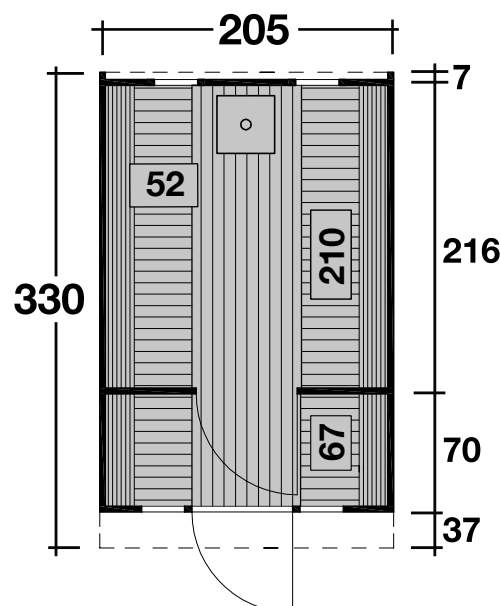

INKL. OFEN-SCHUTZGITTER UND SCHWARZEN DACHSCHINDELN
DIE SAUNABÄNKE SIND AUS ASTFREIEM ESPENHOLZ

Weitere Informationen finden Sie unter: www.finnhaus.de oder im aktuellen Katalog.
Technische Änderungen, Druckfehler und Irrtümer vorbehalten.