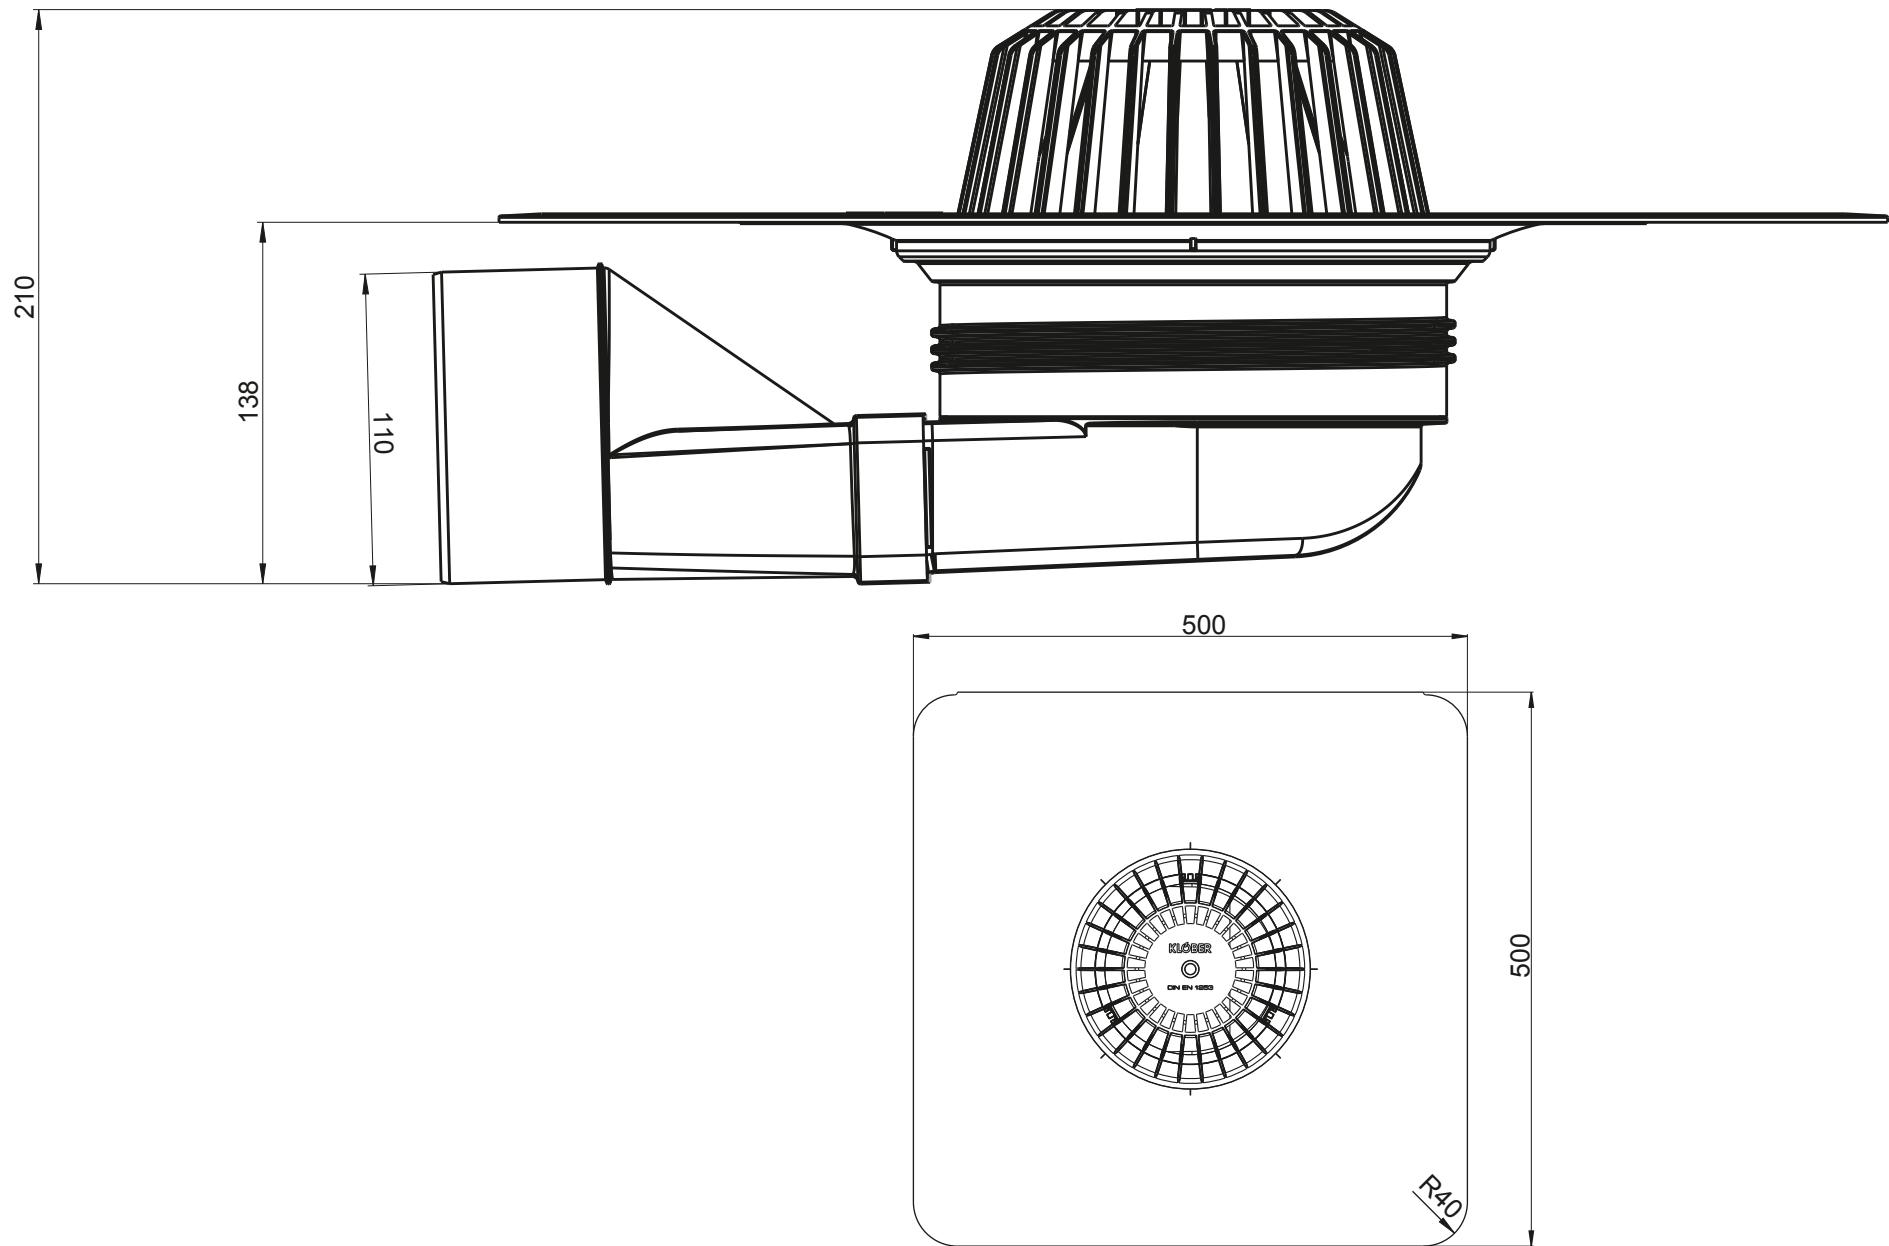

KF 7211-70 Flavent® pro Dachablauf abgewinkelt DN 70 mit Bitumen-Manschette

Technische Änderungen vorbehalten 03/18. Für Druckfehler wird keine Haftung übernommen. ® Eingetragenes Warenzeichen der Klüber GmbH.

KLÜBER

KF 7211-100 Flavent® pro Dachablauf abgewinkelt DN 100 mit Bitumen-Manschette

Technische Änderungen vorbehalten 03/18. Für Druckfehler wird keine Haftung übernommen. ® Eingetragenes Warenzeichen der Klöber GmbH.