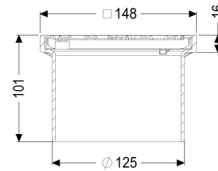

## Aufsatzstück Schlitzrost, V4A, 150 x 150 mm, K 3

### Abmessungen:

Höhe: 100 mm

### Abdeckungsmerkmale:

Abdeckungsart:	Schlitzrost
Abdeckung Material:	Edelstahl 1.4404 (V4A)
Abdeckung Farbe:	silber
Belastungsklasse:	K 3 (EN 1253-1)
Höhe:	16 mm
Verriegelung:	verschraubt

### Rost:

Rahmen Länge:	150 mm
Rahmen Breite:	150 mm
Rahmen Material:	ABS
Aufsatzstück Material:	ABS