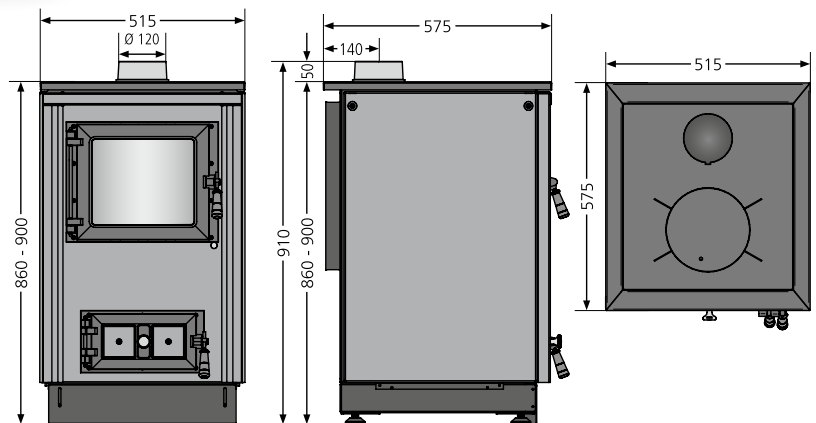

3 Durchgängige Herdplatte

4

4 Herdrahmen Schwarz emailliert

5

5 Gedrehte Holzgriffe

6 Massive Gusstür

SERIENMÄSSIGER LIEFERUMFANG

- Rauchrohranschluss oben
- Höhenverstellbare FüÙe (bis 900 mm)
- Umlaufender Teleskopsockel (3-teilig)

Erfüllt die gesetzlichen Normen
§ 15 a B - VG, 2. Stufe BImSchV.

6

Rustico-50 2.0
Grün (3)

Rustico-50 2.0
Creme (4)

Rustico-50 2.0
Schwarz (1)

Erhältlich in den Ausführungen		Best.Nr.	EAN-Code
Rustico-50 2.0 Schwarz (1)		1862 11	4250340910064
Rustico-50 2.0 Bordeauxrot (2)		1862 21	4250340910071
Rustico-50 2.0 Grün (3)		1862 16	4250340910699
Rustico-50 2.0 Creme (4)		1862 41	4250340910088
Rustico-50 2.0 Speckstein (5)		1862 22	4250340911511
Energieeffizienzklasse		A	
Anschlussmöglichkeit		oben	
Nennwärmeleistung		7,0 kW	
Höhe		860 (bis 900) mm	
Breite		515 mm	
Tiefe		575 mm	
Füllraumgröße B/H/T		335 / 240 / 375 mm	
Gewicht (inkl. Verpackung)		ca. 130 kg	
Ø Rauchrohranschluss		120 mm	
Erforderlicher Förderdruck		0,11 mbar	