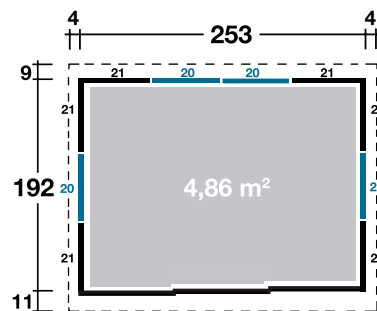

Mehr Produkte finden Sie
in unserem Katalog!

WOLFF
Finnhaus COMFORT LINE

Art. 420 420 / 420 400*

Nagoya

Korpus rauchgrau, ohne Regale und Boden,
mit rauchgrauer Tür

253x192 cm / 4,86 m²

DIMENSIONEN

	Sockelmaß	253x192 cm
	Gesamtmaß	261x212 cm
	Grundfläche	4,86 m ²
	Rauminhalt	10,1 m ³
	Seitenwandhöhe vorne hinten	211 cm 206 cm
	Dachüberstand vorne seitlich hinten	11 cm 4 cm 9 cm

DACH

	Dachneigung	1,8 °
	Dachfläche	5,6 m ²

SCHIEBETÜR

	Durchgangsmaß	146x187 cm
	Erhältliche Türfarbe	Rauchgrau

VERPACKUNG

	Paketabmessung	210x100x220 cm
	Paketgewicht	233 kg

ZUBEHÖR (zzgl.)

	Regalboden (2 Stück, T46 x B122 cm)
	Fußboden
	Fahrradhalter für Wand 20/21
	Erweiterung für zweites Fahrrad
	Gerätehalter für Wand 20/21

(Der *Setpreis beinhaltet: Fußboden,
Regalböden, Gerätehalter 20)

Grundriss und Regalanordnung

1: Tiefe 46 cm x Breite 122 cm

Die Anlieferung frei Haus gilt für die Länder: Deutschland / Festland, Luxemburg und Österreich.
Weitere Informationen finden Sie unter: www.finnhaus.de oder im aktuellen Katalog.