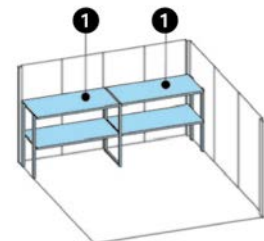

Mehr Produkte finden Sie
in unserem Katalog!

WOLFF
Finnhaus COMFORT LINE

Art. 420 420 / 420 400*

Nagoya

Korpus rauchgrau, ohne Regale und Boden,
mit rauchgrauer Tür

253x192 cm / 4,86 m²

DIMENSIONEN

	Sockelmaß	253x192 cm
	Gesamtmaß	261x212 cm
	Grundfläche	4,86 m ²
	Rauminhalt	10,1 m ³
	Seitenwandhöhe vorne hinten	211 cm 206 cm
	Dachüberstand vorne seitlich hinten	11 cm 4 cm 9 cm

DACH

	Dachneigung	1,8 °
	Dachfläche	5,6 m ²

SCHIEBETÜR

	Durchgangsmaß	146x187 cm
	Erhältliche Türfarbe	Rauchgrau

VERPACKUNG

	Paketabmessung	210x100x220 cm
	Paketgewicht	233 kg

ZUBEHÖR (zzgl.)

	Regalboden (2 Stück, T46 x B122 cm)
	Fußboden
	Fahrradhalter für Wand 20/21
	Erweiterung für zweites Fahrrad
	Gerätehalter für Wand 20/21

(Der *Setpreis beinhaltet: Fußboden,
Regalböden, Gerätehalter 20)

Grundriss und Regalanordnung

1: Tiefe 46 cm x Breite 122 cm

Die Anlieferung frei Haus gilt für die Länder: Deutschland / Festland, Luxemburg und Österreich.
Weitere Informationen finden Sie unter: www.finnhaus.de oder im aktuellen Katalog.