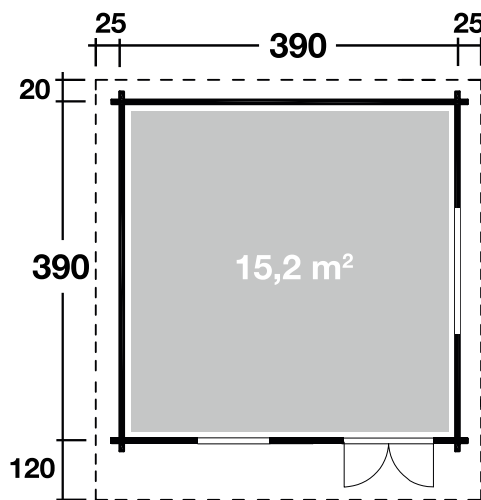

Mehr Produkte finden Sie
in unserem Katalog!

Art. 870 620

Nordkap 70-C XL

DIMENSIONEN

	Bohlenstärke	70 mm
	Innenmaß	376x376 cm
	Sockelmaß	390x390 cm
	Gesamtmaß	450x530 cm
	Grundfläche	15,2 m ²
	Rauminhalt	39,5 m ³
	Firsthöhe	267 cm
	Seitenwandhöhe	221 cm
	Dachüberstand vorne/seitlich/hinten	120/25/20 cm

DACH

	Dachneigung	14°
	Dachfläche	26,5 m ²
	Dachbretter	20 mm

TÜR/ FENSTER

	Doppeltür (Isoverglast)	144,8x195 cm
	Doppelfenster (1 Stück, isolierverglast, Einhand-Dreh-/Kipp)	117x88,5 cm
	Einzelfenster (1 Stück, isolierverglast, Einhand-Dreh-/Kipp)	62,5x88,5 cm

FUSSBODEN

	Fußbodenbretter	28 mm
--	-----------------	-------

VERPACKUNG

	Paketabmessung	624x120x79 cm
	Paketgewicht	1.600 kg

ZUBEHÖR (zzgl.)

	6 Rollen Dachpappe zu 6 m Dachschindeln-Set Nr. 11 Dachrinne Kunststoff 322B mit KS-Ergän- zungsset K4B, anthrazit Alu bis 600 cm mit 2 Fallrohren Kupfer bis 550 cm Terrasse 70.2 asymmetrisch
--	---

In XL mit extra
hoher Tür erhältlich

70 mm / 390x390 cm / 15,2 m²

5 JAHRE
GARANTIE

Durch Kunden farblich endbehandelt

Grundriss

Weitere Informationen finden Sie unter: www.finnhaus.de oder im aktuellen Katalog.
Technische Änderungen, Druckfehler und Irrtümer vorbehalten.