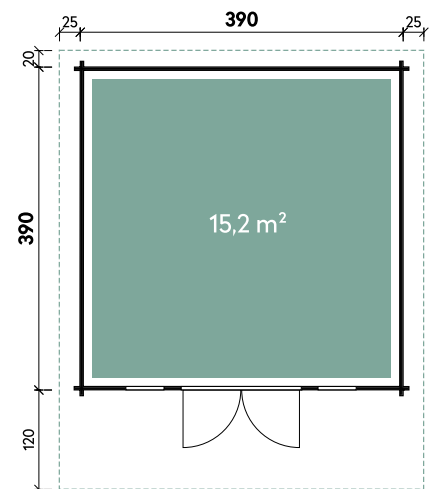

Hanna 3939 70

Artikelnummer: 870 520

Alle Modelle werden naturbelassen geliefert.

UVP | Fracht*: 7.899 | 329 €

Dimensionen

Dachform	Satteldach
Farbe	Naturbelassen
Wandstärke	70 mm
Gesamtmaß	440 x 530 cm
Sockelmaß	390 x 390 cm
Grundfläche	15,2 m ²
Rauminhalt	32,6 m ³
Gesamthöhe	254 cm
Dachüberstand vorne	120 cm
Dachüberstand seitlich	25 cm
Dachüberstand hinten	20 cm
Dachneigung	14°
Dachfläche	26,5 m ²
Dachbretter inkl. Dachpappe	20 mm

Türen und Fenster

1 x Doppeltür	144,8 x 187 cm
1 x Einzelfenster 1-Hand Dreh-/Kipp	44 x 159 cm

Verpackung

Paket 1	Gesamtgewicht
120 x 79 x 624 cm	1.590 kg

Optionales Zubehör

Optionales Zubehör	Artikelnummer	Menge	Preis/Stk.
Anbauschuppen 1520 Satteldach	700 065	1	1.499 €
Anbauschuppen 1526 Satteldach	700 075	1	1.499 €
Anbauschuppen 1530 Satteldach	700 310	1	1.699 €
Dachpappe 6 m	700 600	6	18 €
Doppelfenster 1-Hand Dreh-/Kipp 70	772 655	1	899 €
Einzelfenster 1-Hand Dreh-/Kipp 70	772 675	1	629 €