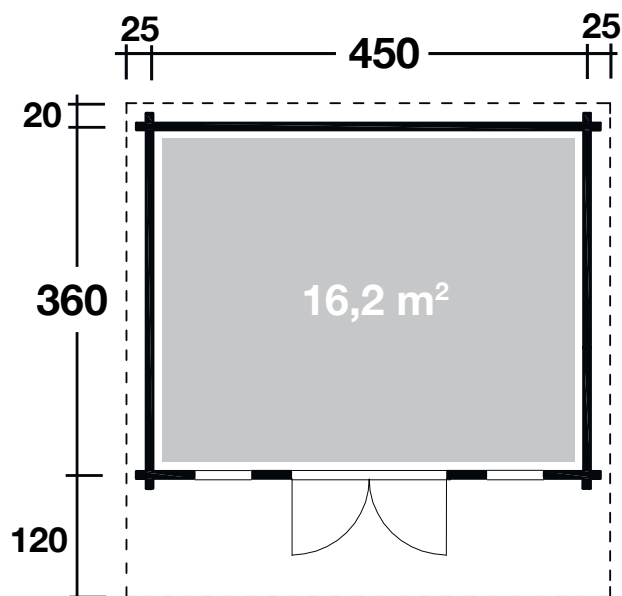

Weitere Informationen finden Sie unter: www.finnhaus.de oder im aktuellen Katalog.
Technische Änderungen, Druckfehler und Irrtümer vorbehalten.