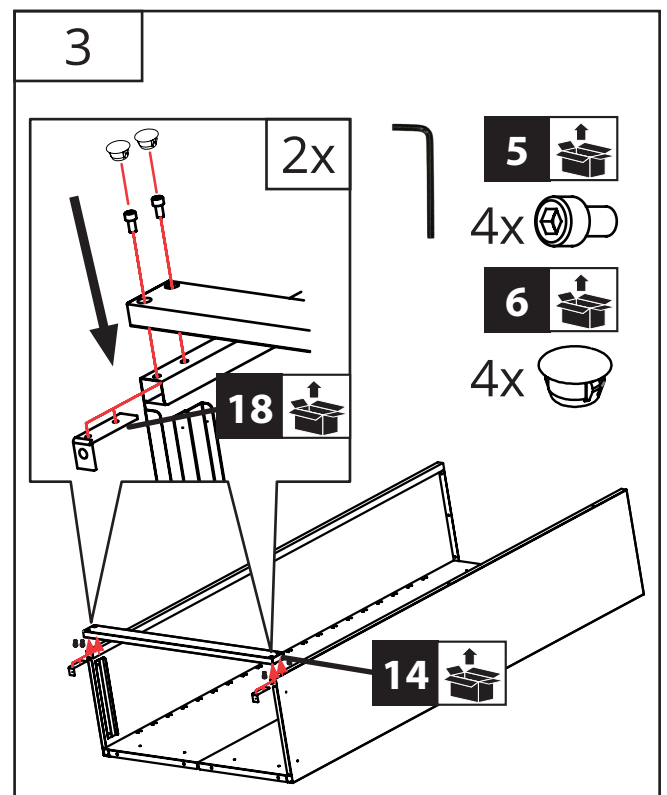

WERKZEUGSCHRANK

GWS

#40478

Güde®

LIEFERUMFANG | DELIVERED ITEMS | ARTICLES DÉLIVRÉS | VOLUME DELLA FORNITURA |
LEVERINGSOMVANG | OBJEM DODÁVKY | ROZSAH DODÁVKY | SZÁLLÍTÁSI TERJEDELEM |
OBSEG DOBAVE | OPSEG ISPORUKE | ОБЕМ НА ДОСТАВКАТА | VOLUMUL LIVRĂRII | OPSEG
ISPORUKE