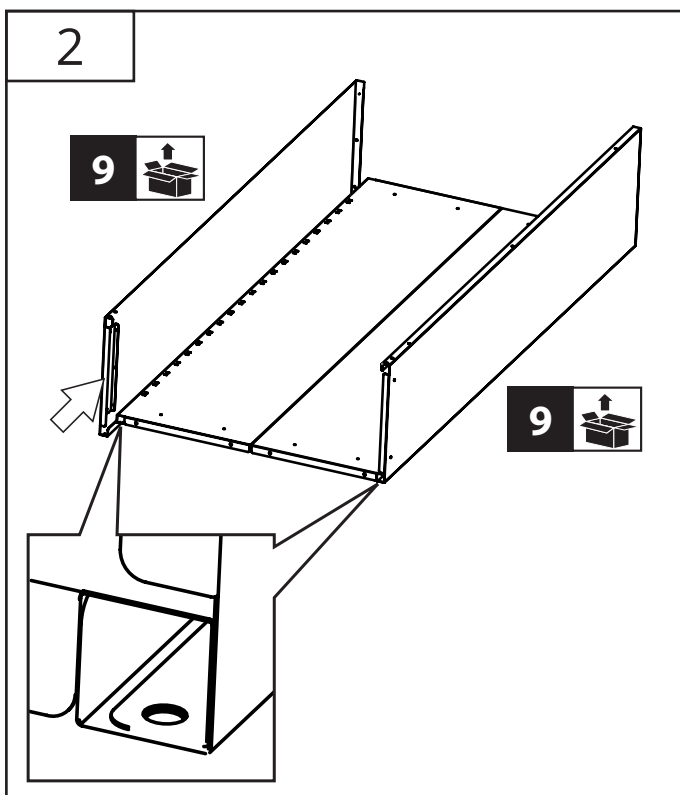

WERKZEUGSCHRANK

GWS

#40478

Güde®

LIEFERUMFANG | DELIVERED ITEMS | ARTICLES DÉLIVRÉS | VOLUME DELLA FORNITURA |
LEVERINGSOMVANG | OBJEM DODÁVKY | ROZSAH DODÁVKY | SZÁLLÍTÁSI TERJEDELEM |
OBSEG DOBAVE | OPSEG ISPORUKE | ОБЕМ НА ДОСТАВКАТА | VOLUMUL LIVRĂRII | OPSEG
ISPORUKE