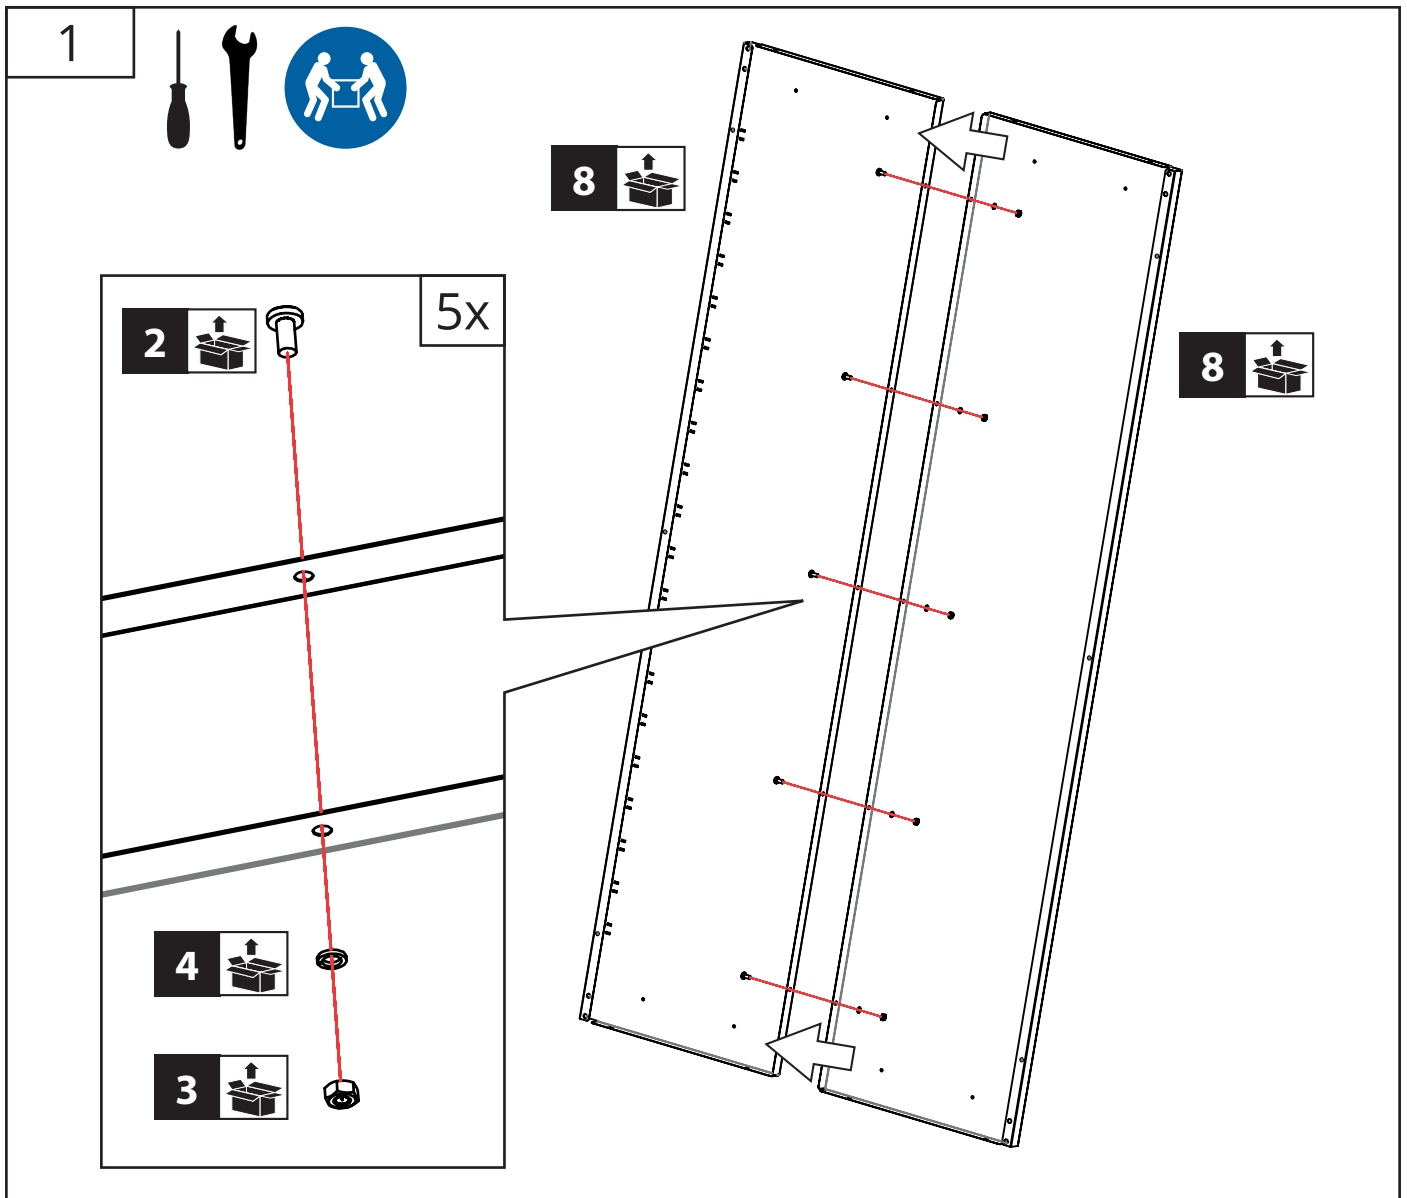

WERKZEUGSCHRANK

GWS

#40478

Güde®

LIEFERUMFANG | DELIVERED ITEMS | ARTICLES DÉLIVRÉS | VOLUME DELLA FORNITURA |
LEVERINGSOMVANG | OBJEM DODÁVKY | ROZSAH DODÁVKY | SZÁLLÍTÁSI TERJEDELEM |
OBSEG DOBAVE | OPSEG ISPORUKE | ОБЕМ НА ДОСТАВКАТА | VOLUMUL LIVRĂRII | OPSEG
ISPORUKE