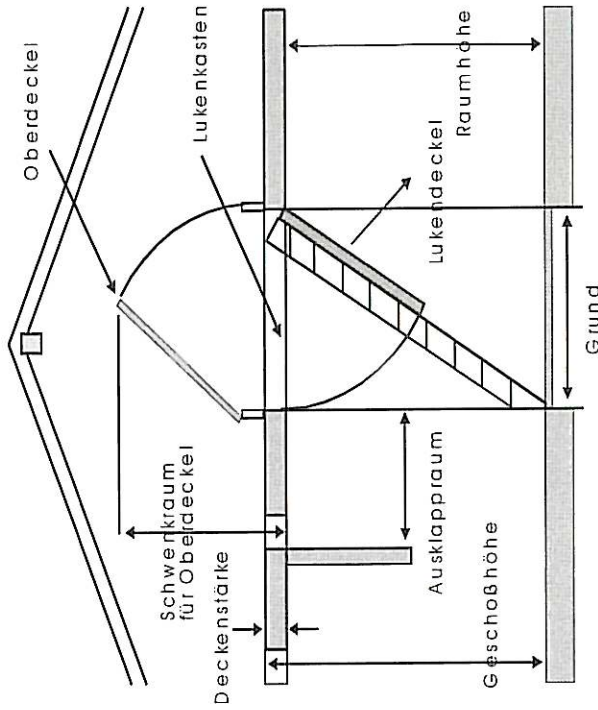

Lukenkasten L+B	lichte RH in cm	Ausklappraum in cm	Grundmaß in cm	Futterkasten höhe	Schwenkraum OD (händisch)	Schwenkraum OD (Automatik)
89x59	220-250	55	105	13,5	109	
	245-275	65	112	13,5	109	
	265-300	75	120	13,5	109	
89x69	220-250	55	105	13,5	109	
	245-275	65	112	13,5	109	
	265-300	75	120	13,5	109	
119x59	220-250	25	105	13,5	109	
	245-275	35	112	13,5	109	
	265-300	45	120	13,5	109	
119x69	220-250	25	105	13,5	109	
	245-275	35	112	13,5	109	
	265-300	45	120	13,5	109	

Oberdeckel - Automatik nicht möglich