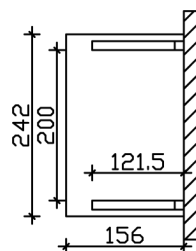

VORDACH PADERBORN 1

Massive Konstruktion aus Konstruktionsvollholz (KVH-Fichte)

VORDACH PADERBORN 1
242 x 156 cm

Gestaltungsbeispiel

- Ständer 12 x 12 cm
- Pfetten 12 x 12 cm
- Sparren 6 x 12 cm
- 20 mm Dachschalung

Vordach

VORDACH PADERBORN TYP 1, 242 X 156 CM, WEISS

Datenblatt / Baubeschreibung

Material	KVH, Fichte
Farbe	Weiß
Farbbehandlung	Lasiert
Größe	242 x 156 cm
Außenbreite inkl. Dachüberstand	242 cm
Außentiefe inkl. Dachüberstand	156 cm
Gesamthöhe vorne	220 cm
Gesamthöhe hinten	293 cm
Dachform	Pulldach
Material Dacheindeckung	Dachschalung
Dachstärke	20 mm
Dachfläche	4.11 m ²
Dachblende	Holzblende
Dachneigung	nach vorne
Gefälle	22 °
Schindelbedarf á 2m ²	3 Paket(e)

Durchgangshöhe vorne	208 cm
Pfostenstärke	12 x 12 cm
Pfostenabstand Breite	200 cm
Montageart	Wandanbau
Anzahl Packstücke	1
Verpackungsmaß	Breite: 270 cm, Höhe: 30 cm, Tiefe: 120 cm, 177 kg
Verpackungsgewicht gesamt	177 kg
nicht im Lieferumfang enthalten	Dübel für die Wandmontage
Garantie	5 Jahre gemäß unseren Garantiebedingungen
Lieferhinweis	Für die Anlieferung muss die Zufahrt für 40 t-LKW möglich sein! Die Anlieferung erfolgt frei Bordsteinkante (Festland Deutschland).
Artikelnummer	206117-11-31
EAN-Nummer	4018211017263

VORDACH PADERBORN 1

242 x 156 cm

Grundriss

Schnitt

VORDACH PADERBORN 1

242 x 156 cm
Schnitte und Ansichten Maßstab 1:100

Ansicht Vorne