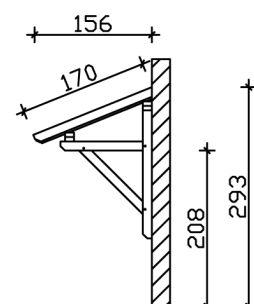

VORDACH PADERBORN 1

Massive Konstruktion aus Konstruktionsvollholz (KVH-Fichte)

VORDACH PADERBORN 1
242 x 156 cm

Gestaltungsbeispiel

- Ständer 12 x 12 cm
- Pfetten 12 x 12 cm
- Sparren 6 x 12 cm
- 20 mm Dachschalung

Vordach

VORDACH PADERBORN TYP 1, 242 X 156 CM, WEISS

Datenblatt / Baubeschreibung

Material	KVH, Fichte
Farbe	Weiß
Farbbehandlung	Lasiert
Größe	242 x 156 cm
Außenbreite inkl. Dachüberstand	242 cm
Außentiefe inkl. Dachüberstand	156 cm
Gesamthöhe vorne	220 cm
Gesamthöhe hinten	293 cm
Dachform	Pulldach
Material Dacheindeckung	Dachschalung
Dachstärke	20 mm
Dachfläche	4.11 m ²
Dachblende	Holzblende
Dachneigung	nach vorne
Gefälle	22 °
Schindelbedarf á 2m ²	3 Paket(e)

Durchgangshöhe vorne	208 cm
Pfostenstärke	12 x 12 cm
Pfostenabstand Breite	200 cm
Montageart	Wandanbau
Anzahl Packstücke	1
Verpackungsmaß	Breite: 270 cm, Höhe: 30 cm, Tiefe: 120 cm, 177 kg
Verpackungsgewicht gesamt	177 kg
nicht im Lieferumfang enthalten	Dübel für die Wandmontage
Garantie	5 Jahre gemäß unseren Garantiebedingungen
Lieferhinweis	Für die Anlieferung muss die Zufahrt für 40 t-LKW möglich sein! Die Anlieferung erfolgt frei Bordsteinkante (Festland Deutschland).
Artikelnummer	206117-11-31
EAN-Nummer	4018211017263

VORDACH PADERBORN 1

242 x 156 cm

Grundriss

Schnitt

VORDACH PADERBORN 1

242 x 156 cm
Schnitte und Ansichten Maßstab 1:100

Ansicht Vorne