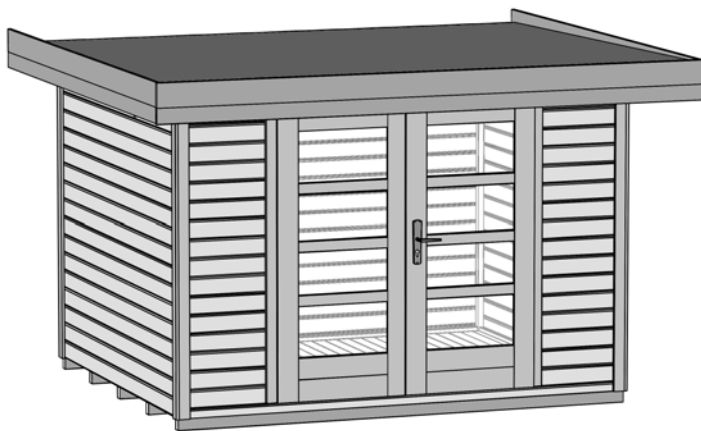

Massivholz-Gartenhaus

Art.-Nr.: 126.3030.46000

Angaben in cm

Sockelmaß [cm]	Maß incl. Dachüberstand [cm]	Innenmaß [cm]	Rückwandhöhe ab Fundament [cm]	Gesamthöhe ab Fundament [cm]	Dachfläche [m ²]	Grundfläche [m ²]	Rauminhalt [m ³]	Gewicht [kg]
295 x 300	356 x 375	289 x 295	217	226	13,35	8,85	19,44	715

Allgemeines

- ⇒ Sämtliche Holzteile aus nordischem Fichtenholz
- ⇒ innen mit Wetterschutzlasur Eiche hell behandelt
- ⇒ außen Wetterschutzlasur: anthrazit
- ⇒ Deckleisten und Ortgangverkleidung weiß

Fußboden

- ⇒ Unterkonstruktion aus kesseldruckimprägnierten Bodenbalken
- ⇒ 19 mm starke Bodendielen mit Nut und Feder

Wandaufbau

- ⇒ 28 mm starke Wandbohlen mit Nut und Feder

Tür

- ⇒ Massive, 2-flügelige mit Zylinderschloß inkl. 3 Schlüsseln
- ⇒ Außenmaß: 182 x 182 cm
- ⇒ Lichte Öffnung (Durchgangsmaß): 165 x 172 cm

Dach

- ⇒ 19mm starke Dachbretter auf stabiler Dachpfette, Vordach 50 cm
- ⇒ Dacheindeckung aus Bitumendachbelag (grau)

Verpackung

- ⇒ 1 Paket incl. einzelnen Wandpaketen, Dachbelag, Montagematerial und übersichtlicher Montageanleitung,
- ⇒ Verpackungsmaße L/B/H: 375/120/65 cm