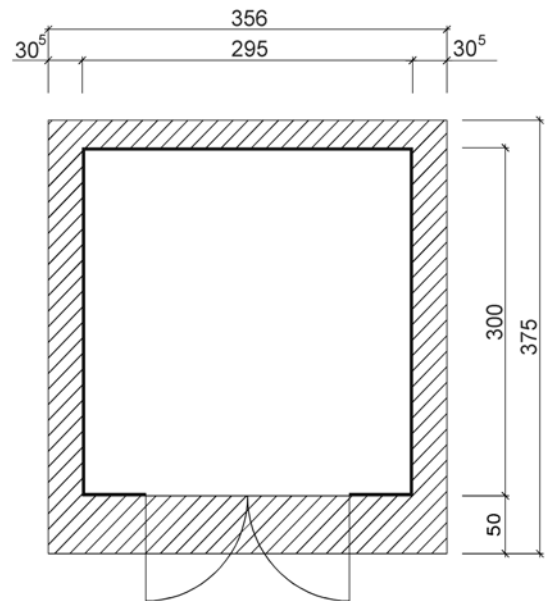

Massivholz-Gartenhaus

Art.-Nr.: 126.3030.46000

Angaben in cm

Sockelmaß [cm]	Maß incl. Dachüberstand [cm]	Innenmaß [cm]	Rückwandhöhe ab Fundament [cm]	Gesamthöhe ab Fundament [cm]	Dachfläche [m ²]	Grundfläche [m ²]	Rauminhalt [m ³]	Gewicht [kg]
295 x 300	356 x 375	289 x 295	217	226	13,35	8,85	19,44	715

- ⇒ Unterkonstruktion aus kesseldruckimprägnierten Bodenbalken
- ⇒ 19 mm starke Bodendielen mit Nut und Feder

Wandaufbau

- ⇒ 28 mm starke Wandbohlen mit Nut und Feder

Tür

- ⇒ Massive, 2-flügelige mit Zylinderschloß inkl. 3 Schlüsseln
- ⇒ Außenmaß: 182 x 182 cm
- ⇒ Lichte Öffnung (Durchgangsmaß): 165 x 172 cm

Dach

- ⇒ 19mm starke Dachbretter auf stabiler Dachpfette, Vordach 50 cm
- ⇒ Dacheindeckung aus Bitumendachbelag (grau)

Verpackung

- ⇒ 1 Paket incl. einzelnen Wandpaketen, Dachbelag, Montagematerial und übersichtlicher Montageanleitung,
- ⇒ Verpackungsmaße L/B/H: 375/120/65 cm