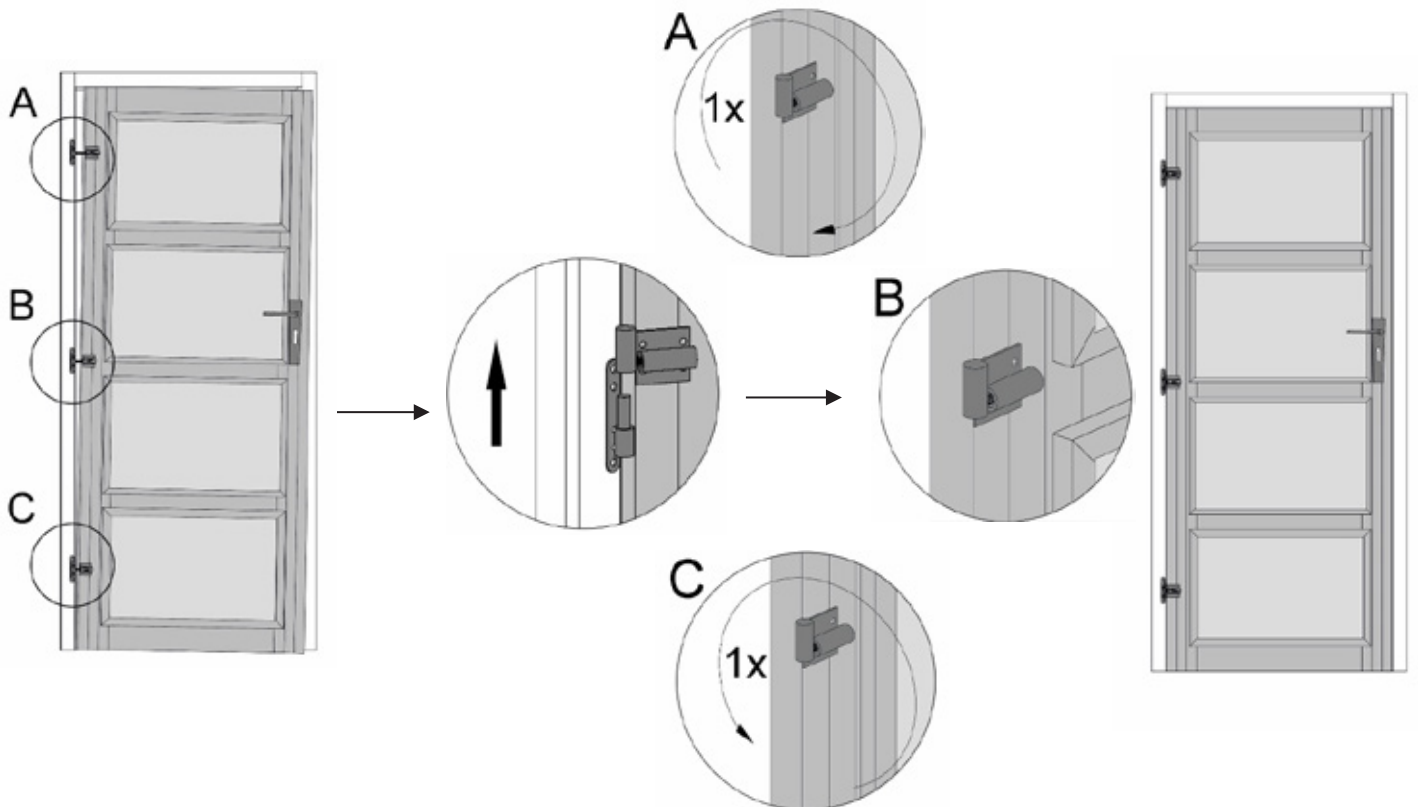

25

	M3	3,5 x 35
	M4	4,0 x 40

Art.-Nr.: 224.2424.1x400

Nachstellen/Justieren der Türflügel

Trotz fachgerechter Montage der Tür lässt es sich nicht umgehen, das Sie, besonders in der Anfangszeit und bei extremer Witterungsfolge die Gängigkeit der Türflügel regelmäßig prüfen und nachstellen.

Durch Herein- und Herausschrauben der Scharnierbänder ist ein Nachjustieren der Türflügel möglich. Holz ist ein Naturprodukt, daher ist leichter Verzug bei Massivholz-Türblättern leider nie ganz auszuschließen.