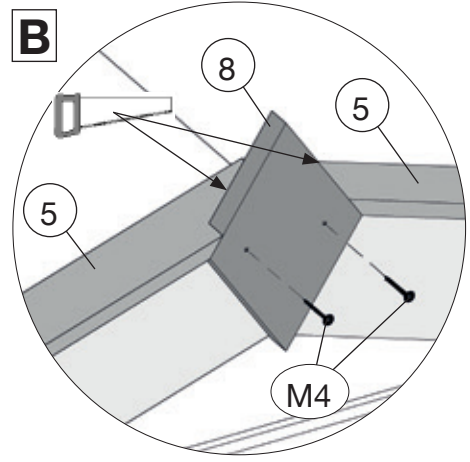

25

	M3	3,5 x 35
	M4	4,0 x 40

Art.-Nr.: 224.2424.1x400

Nachstellen/Justieren der Türflügel

Trotz fachgerechter Montage der Tür lässt es sich nicht umgehen, das Sie, besonders in der Anfangszeit und bei extremer Witterungsfolge die Gängigkeit der Türflügel regelmäßig prüfen und nachstellen.

Durch Herein- und Herausschrauben der Scharnierbänder ist ein Nachjustieren der Türflügel möglich. Holz ist ein Naturprodukt, daher ist leichter Verzug bei Massivholz-Türblättern leider nie ganz auszuschließen.