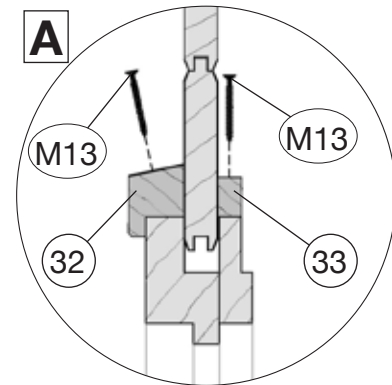

Durch Herein- und Herausschrauben der Scharnierbänder ist ein Nachjustieren der Türflügel möglich. Holz ist ein Naturprodukt, daher ist leichter Verzug bei Massivholz-Türblättern leider nie ganz auszuschließen.

27

	M10	3,5 x 35
	M13	4,0 x 40

27.1

27.2

M13	4,0 x 40
-----	----------

27.3

27.4

28