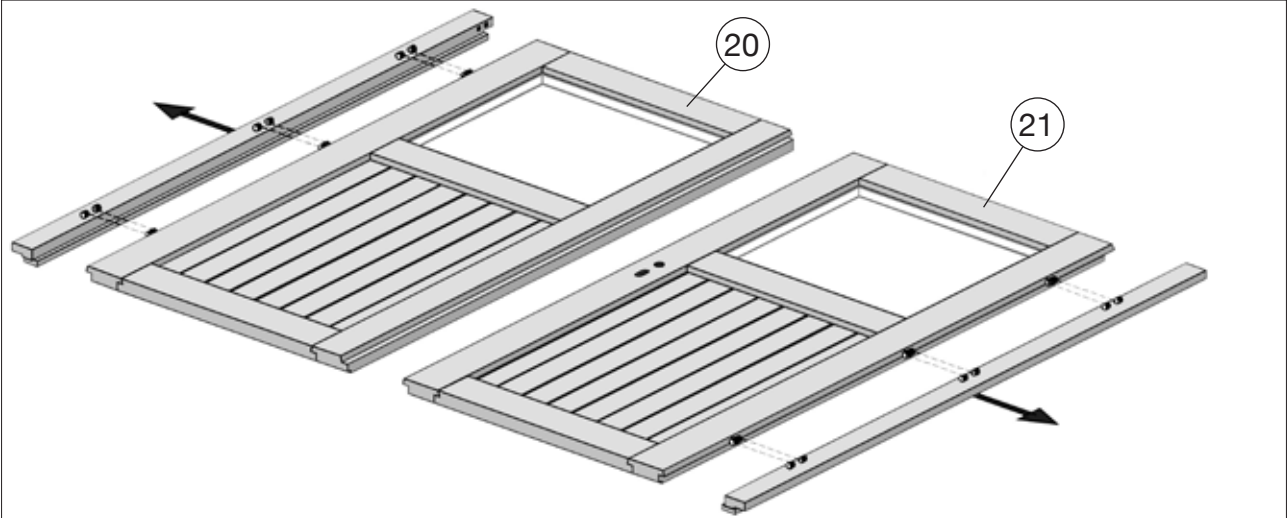

27

	M10	3,5 x 35
	M13	4,0 x 40