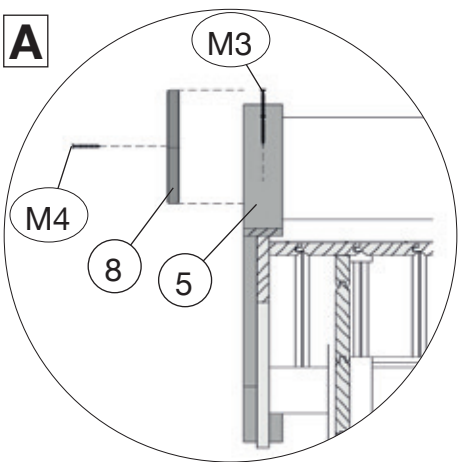

M7

2,2 x 55

Art.-Nr.: 224.2424.1x400

24

Art.-Nr.: 224.2424.1x400

24

M3	4,0 x 40
M5	3,5 x 30

M8	2,0 x 13
----	----------

25

	M3	3,5 x 35
	M4	4,0 x 40

Art.-Nr.: 224.2424.1x400

Nachstellen/Justieren der Türflügel

Trotz fachgerechter Montage der Tür lässt es sich nicht umgehen, das Sie, besonders in der Anfangszeit und bei extremer Witterungsfolge die Gängigkeit der Türflügel regelmäßig prüfen und nachstellen.

Durch Herein- und Herausschrauben der Scharnierbänder ist ein Nachjustieren der Türflügel möglich. Holz ist ein Naturprodukt, daher ist leichter Verzug bei Massivholz-Türblättern leider nie ganz auszuschließen.

27

	M10	3,5 x 35
	M13	4,0 x 40

27.1

27.2

M13	4,0 x 40
-----	----------

27.3

27.4

28