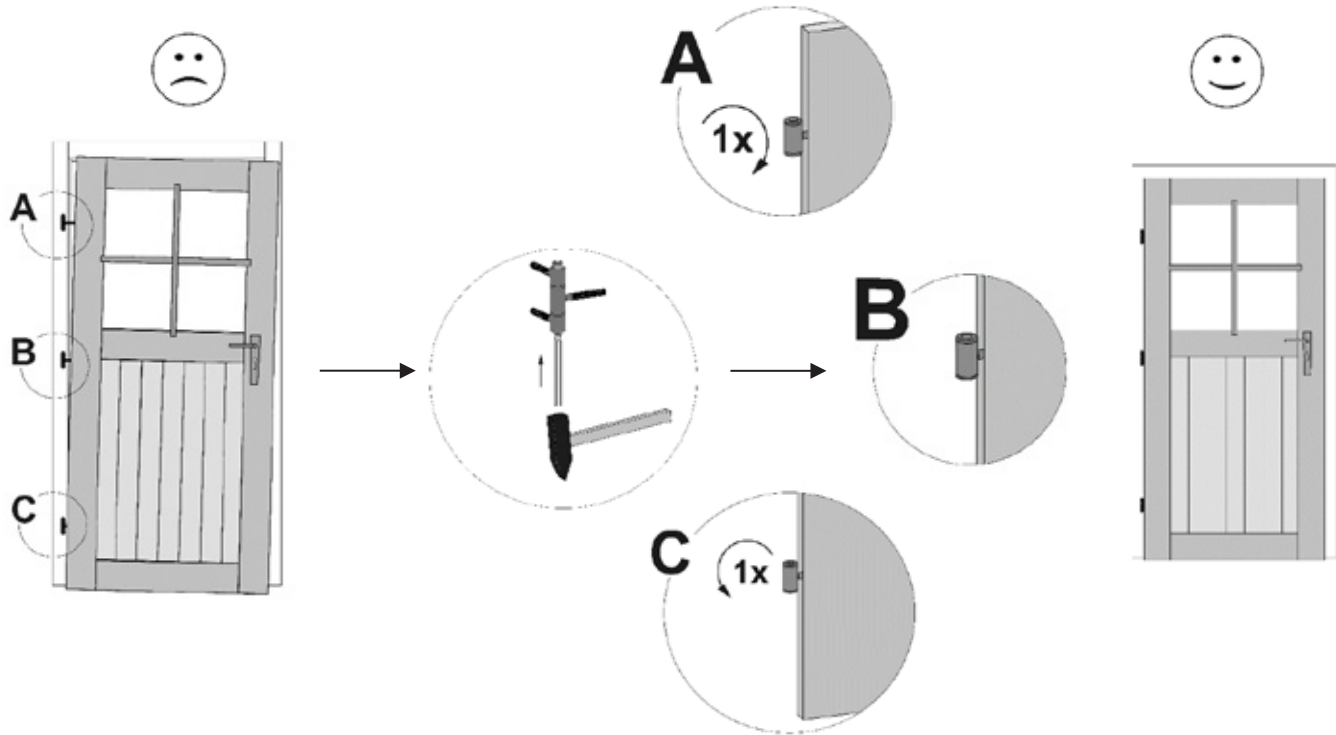

25

	M3	3,5 x 35
	M4	4,0 x 40

Art.-Nr.: 224.2424.1x400

Nachstellen/Justieren der Türflügel

Trotz fachgerechter Montage der Tür lässt es sich nicht umgehen, das Sie, besonders in der Anfangszeit und bei extremer Witterungsfolge die Gängigkeit der Türflügel regelmäßig prüfen und nachstellen.

Durch Herein- und Herausschrauben der Scharnierbänder ist ein Nachjustieren der Türflügel möglich. Holz ist ein Naturprodukt, daher ist leichter Verzug bei Massivholz-Türblättern leider nie ganz auszuschließen.