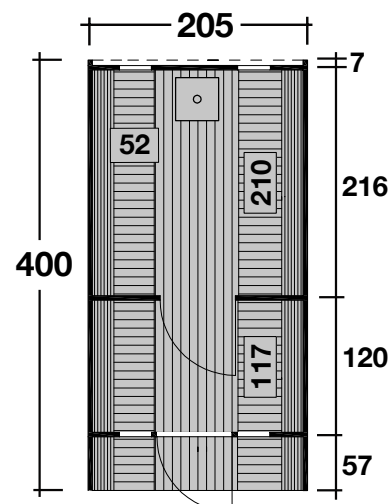

INKL. OFEN-SCHUTZGITTER UND SCHWARZEN DACHSCHINDELN
DIE SAUNABÄNKE SIND AUS ASTFREIEM ESPENHOLZ

Weitere Informationen finden Sie unter: www.finnhaus.de oder im aktuellen Katalog.
Technische Änderungen, Druckfehler und Irrtümer vorbehalten.