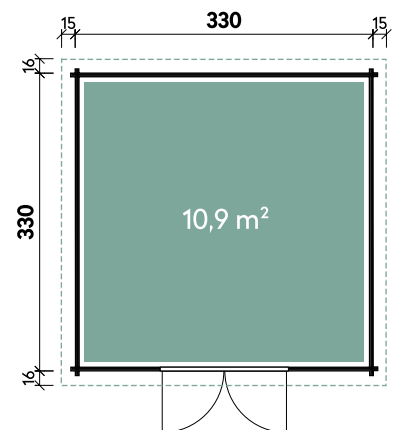

*Lieferung innerhalb Deutschland (Festland). Luxemburg und Österreich gegen Aufpreis.

**Fundamenthölzer sind im Fußboden-Set enthalten. Fundamenthölzer sind für die Langlebigkeit der Häuser empfehlenswert.

Weitere Informationen und Zubehör finden Sie unter: www.finnhaus.de/produkte/peggy oder im aktuellen Katalog.

Technische Änderungen, Druckfehler und Irrtümer vorbehalten.