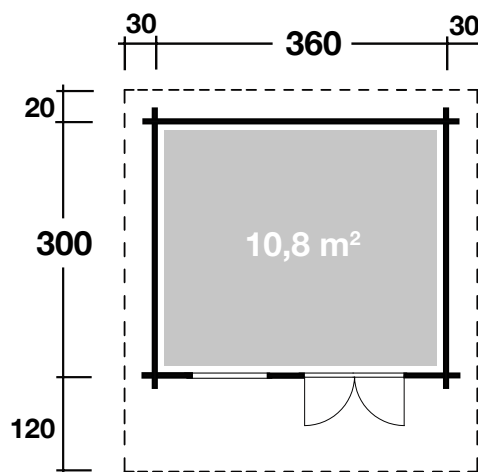

FARBESCHICHTUNG:	
	Fichte
	Bernstein
	Gletschergrau
	Felsgrau

Weitere Informationen finden Sie unter: www.finnhaus.de oder im aktuellen Katalog.
Technische Änderungen, Druckfehler und Irrtümer vorbehalten.