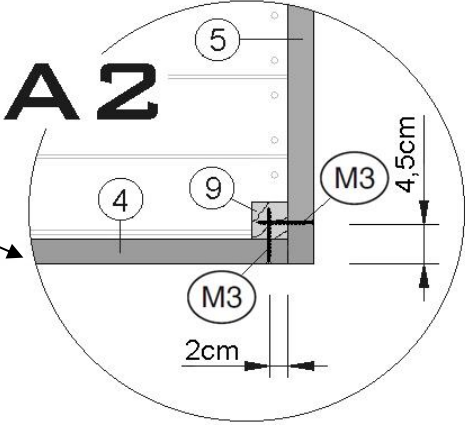

Pos	Bild	Abmessung	Anzahl					
			126.3021.00.00	126.3024.00.00	126.3030.00.00	126.3021.00.04	126.3024.00.04	126.3030.00.04
25	-	-	-	-	-	-	-	-
26		45 / 146 / 3500	2	3	3	2	3	3
27		28 / 226 / 2050	2	-	-	2	-	-
		28 / 226 / 2350 28 / 226 / 2950	- -	2 -	- 2	- -	2 -	- 2
28	-	-	-	-	-	-	-	-
29		18,5 / 121 / 2770 18,5 / 121 / 3080 18,5 / 121 / 3710	31 - -	- 31 -	- - 31	31 - -	- 31 -	- - 31
30			15 m ²	15 m ²	20 m ²	15 m ²	15 m ²	20 m ²

Pos	Bild	Abmessung	Anzahl					
			126.3021.00.00	126.3024.00.00	126.3030.00.00	126.3021.00.04	126.3024.00.04	126.3030.00.04
M7		3,5 x 16	12	12	12	12	12	12
M8		4,0 x 25	20	20	20	20	20	20
M9		2,2 x 55	1850	1850	1850	1850	1850	1850
M10		2,0 x 16	500	500	500	500	500	500
M11			1	1	1	1	1	1
M12			2	2	2	2	2	2

	M1	5,0 x 120
	M3	4,0 x 60

Art.-Nr.	T
126.3021.	210,5cm
126.3024.	240,5cm
126.3030.	300,5cm

2

Fußbodenmontage

1

Art.-Nr.: 126.3021/3024/3030.00.04

3

	M9 2,2 x 55

4

	M2	5,0 x 80
	M3	4,0 x 60

5

	M3	4,0 x 60

6

7

	M3 4,0 x 60

Dachaufbau