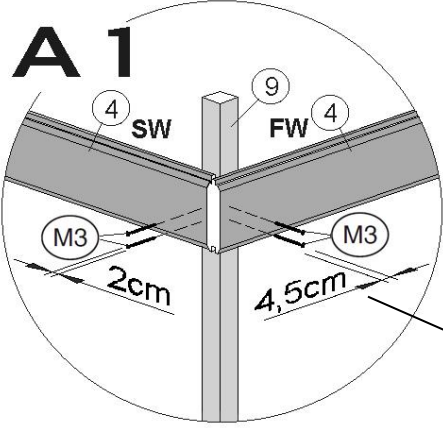

Pos	Bild	Abmessung	Anzahl					
			126.3021.00.00	126.3024.00.00	126.3030.00.00	126.3021.00.04	126.3024.00.04	126.3030.00.04
M7		3,5 x 16	12	12	12	12	12	12
M8		4,0 x 25	20	20	20	20	20	20
M9		2,2 x 55	1850	1850	1850	1850	1850	1850
M10		2,0 x 16	500	500	500	500	500	500
M11			1	1	1	1	1	1
M12			2	2	2	2	2	2

	M1	5,0 x 120
	M3	4,0 x 60

Art.-Nr.	T
126.3021.	210,5cm
126.3024.	240,5cm
126.3030.	300,5cm

2

Fußbodenmontage

1

Art.-Nr.: 126.3021/3024/3030.00.04

3

	M9 2,2 x 55

4

	M2	5,0 x 80
	M3	4,0 x 60

5

	M3	4,0 x 60

6

7

	M3 4,0 x 60

Dachaufbau

8

	M2 5,0 x 80
---	-------------

Techn. Änderungen vorbehalten!

Alle Maßangaben sind ca. Maße.

© Copyright HRB 3662

9

	M9 2,2 x 55

10