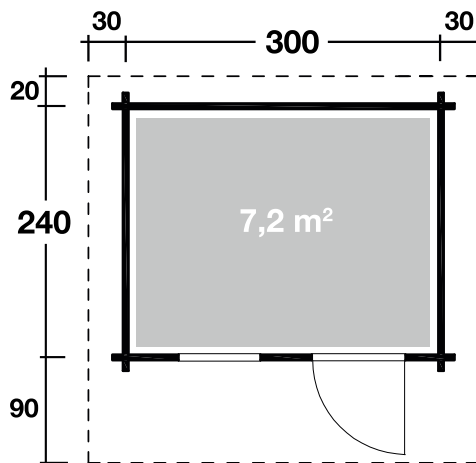

Weitere Informationen finden Sie unter: www.finnhaus.de oder im aktuellen Katalog.
Technische Änderungen, Druckfehler und Irrtümer vorbehalten.