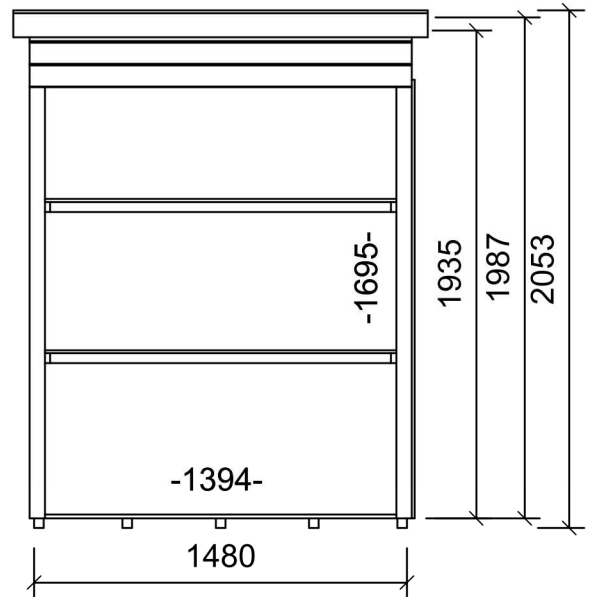

# weka Garten Q 415

## 1515 18 F1R0B1

 OSB 18 mm OSB						 78 St./LKW (13x6)			
	Art. N.	EAN						(X)mm	(Y)mm
	41515151	5999553063219	2,3m <sup>2</sup>	4,6m <sup>3</sup>	2,8m <sup>2</sup>	1100	2000	440	240