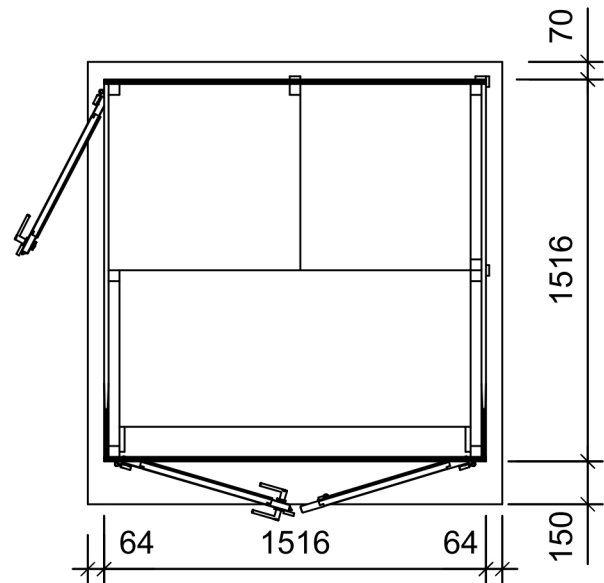

# weka Garten Q 415

## 1515 18 F1R0B1

 OSB 18 mm OSB						 78 St./LKW (13x6)			
	Art. N.	EAN						(X)mm	(Y)mm
	41515151	5999553063219	2,3m <sup>2</sup>	4,6m <sup>3</sup>	2,8m <sup>2</sup>	1100	2000	440	240